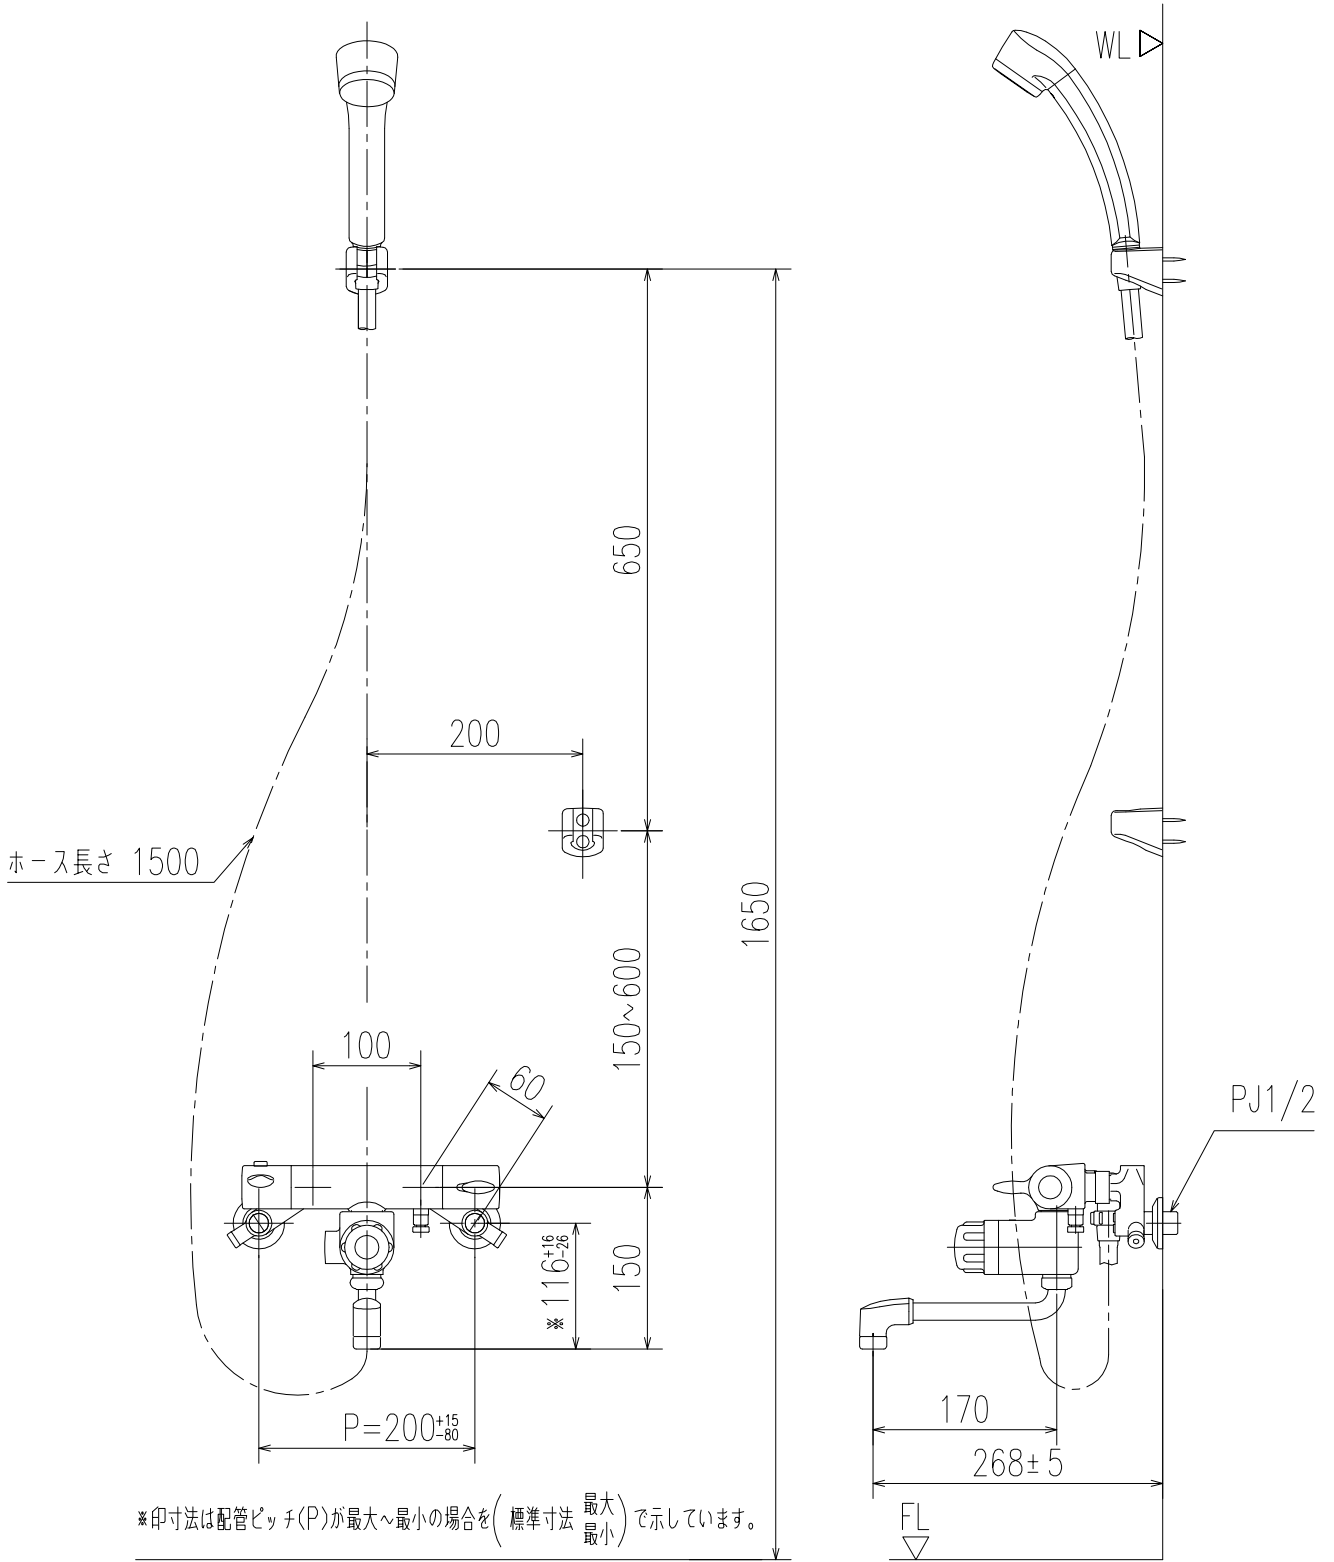

参考図

・(水抜式)

| | | | | | | | | | |
|----|---------------|----|-----|----|---|----|-----|----|----------------------|
| 日付 | 2009.04.01 | 尺度 | 1:7 | 製図 | 原 | 検図 | 百合草 | 品番 | RBF-107N |
| 図番 | RBF-107N(SD2) | | | | | | | 品名 | 定量止水付サーモスタットシャワーバス水栓 |
| 備考 | | | | | | | | | 株式会社 INAX |