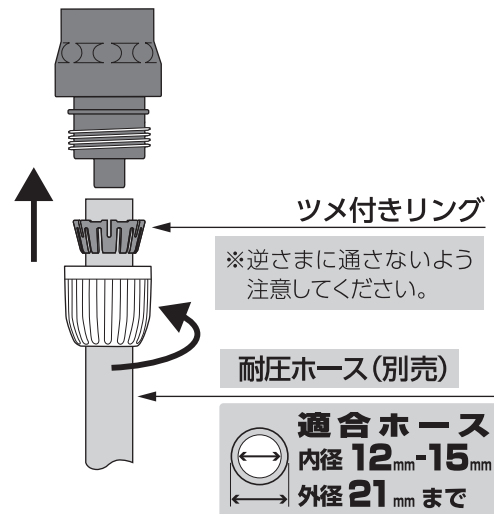

注意

- ●本品は一般家庭での屋外散水用です。それ以外の目的には使用しないでください。
- ●使用後は必ず蛇口を閉め製品内部の水を充分に抜いてください。(凍結破損防止・製品保護)
- ●接続用ホースは「耐圧ホース」を使用してください。
- ●コネクターは全自動洗濯機、食器洗い機などの給排水が自動の機器に使用しないでください。
- ●井戸水で使用しないでください。
- ●火気の近くで使用しないでください。
- ●常温以外の水を使用しないでください。

レバーロックの使い方

① 通水

レバーを握るとストッパーが上がりロックする

② 止水

レバーを一度軽く握るとストッパーが下がり離すとロック解除する

③ 使わないとき

図の位置にストッパーを収納する

ホースの取り付け方

コネクターの取りはずし方

製品仕様

最大使用可能水圧：0.7MPa(7kgf/cm²)
原料樹脂：ABS樹脂、ポリアセタール
ポリプロピレン、塩化ビニル樹脂
金属材料：ステンレス、アルミニウム
ゴム材料：EPDM、NBR

お手入れ、保管について

- ●製品が汚れた時は柔らかい布で水拭きしてください。
- ●保管の際には直射日光を避けてください。
- ●製品に洗剤や油などが付着するとプラスチック部分が割れる場合があります。

■保証期間 お買い上げ日より2年間

保証期間起算のためレシートまたは納品書を大切に保管してください。
当社の責以外による故障については保証致しかねます。

■商品に関するお問い合わせは

通話料 無 0120-37-5580

受付時間 / 平日9:00~12:00、13:00~17:00(土・日・祝日は除く)

株式会社 タカギ

<https://hi.takagi.co.jp>

〒802-8540 福岡県北九州市小倉南区石田南2丁目4-1