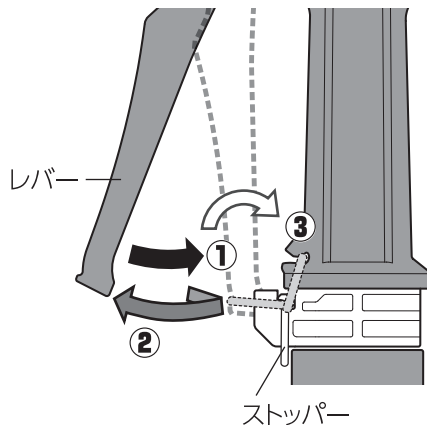

注意

- ●本品は一般家庭での屋外散水用です。それ以外の目的には使用しないでください。
- ●使用後は必ず蛇口を閉め製品内部の水を充分に抜いてください。(凍結破損防止・製品保護)
- ●接続用ホースは「耐圧ホース」を使用してください。
- ●コネクターは全自動洗濯機、食器洗い機などの給排水が自動の機器に使用しないでください。
- ●井戸水で使用しないでください。
- ●火気の近くで使用しないでください。
- ●常温以外の水を使用しないでください。

レバーロックの使い方

① 通水

レバーを握るとストッパーが上がりロックする

② 止水

レバーを一度軽く握るとストッパーが下がり離すとロック解除する

③ 使わないとき

図の位置にストッパーを収納する