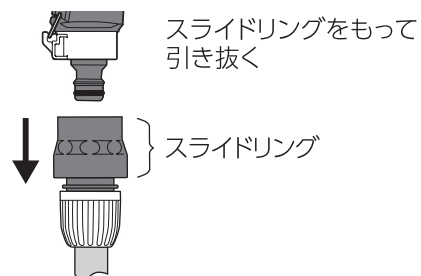

コネクターの取りはずし方

製品仕様

最大使用可能水圧：0.7MPa(7kgf/cm²)
原料樹脂：ABS樹脂、ポリアセタール
ポリプロピレン、塩化ビニル樹脂
金属材料：ステンレス、アルミニウム
ゴム材料：EPDM、NBR

お手入れ、保管について

- ●製品が汚れた時は柔らかい布で水拭きしてください。
- ●保管の際には直射日光を避けてください。
- ●製品に洗剤や油などが付着するとプラスチック部分が割れる場合があります。

■保証期間 お買い上げ日より2年間

保証期間起算のためレシートまたは納品書を大切に保管してください。
当社の責以外による故障については保証致しかねます。

■商品に関するお問い合わせは

通話料 無 0120-37-5580

受付時間 / 平日9:00~12:00、13:00~17:00(土・日・祝日は除く)

株式会社 タカギ

<https://hi.takagi.co.jp>

〒802-8540 福岡県北九州市小倉南区石田南2丁目4-1