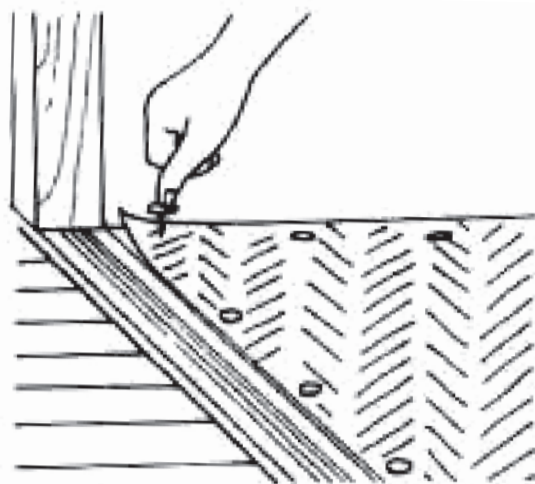

カラー鋏 取扱説明書

対象品番

Z-30 Z-31 Z-32 Z-83 Z-85

材質：合成樹脂・スチール

<使用方法>

カーペット、じゅうたん、い草等の
めくれ押えにご使用ください。

HINAKA