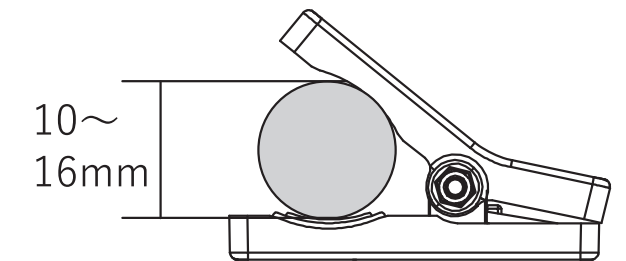

### ハンズフリーで使用する場合

クリップを本体に取り付け、クリップを日傘の中棒(柄)に挟み使用してください。

クリップを外しネックストラップを首から下げて使用してください。

クリップは直径10～16mmまでの棒などに取り付けることができます。取り付けた後はしっかりと固定されていることを確認してからご使用ください。

※一部対応していない中棒(柄)もあります。

注意

次のような取り付けは怪我・事故の原因となりますので、おやめください。

- ・先端部分だけの取り付け
- ・不安定な形状のものへの取り付け
- ・中が空洞で薄いプラスチック等、素材の強度・硬度が低いもの