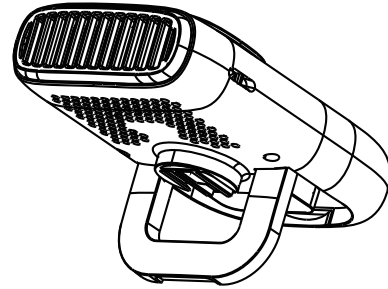

ご使用方法

置き型で使用する場合

クリップを本体から取り外し、スタンドを立ち上げ使用してください。

お手入れ方法

注意

必ず電源を切り本体からUSBコードを抜いて行ってください。

- ・ベンジンやシンナーは絶対に使用しないでください。
- ・必ず電源を切ってからお手入れを行ってください。

- ・本体の汚れは乾いたやわらかい布で拭き取ってください。
- ・汚れがひどいときは水または中性洗剤をしみこませたやわらかい布をよく絞ってから本体を拭き取ります。その後、から拭きしてください。

注意

**本体を水洗いしないでください。
故障・感電などの原因となります。**

保管方法

長期間保管する場合は、お手入れを行い、充電してから、高温多湿の場所を避けて保管してください。

保管中も6か月に1度充電してください。炎天下や夏場の車内など高温になる場所に放置しないでください。

本製品は60°C未満の場所で保管してください。ご使用時は45°C未満の環境でご使用ください。

故障かな？

サービスを依頼される前に、下の表に従って点検してください。

症状	考えられる原因	対処方法
作動しない	・充電が切れていませんか？ ・USBコードはしっかり差し込まれていますか？ ・電源スイッチをダブルクリックしていますか？	・充電してください。 ・USBコードをしっかりと差し込んでください。 ・1秒間に2回クリックしてください。
充電できない	・USBコードはしっかり差し込まれていますか？ ・定格出力が5V2A未満のUSB接続式ACアダプターを使用していますか？	・USBコードをしっかりと差し込んでください。 ・定格出力が5V2A以上のUSB接続式ACアダプターをご使用ください。
ガタガタする	・設置場所の表面に凹凸などがありますか？	・設置場所を変更していただくか、本体と設置面の間に板などをしてください。