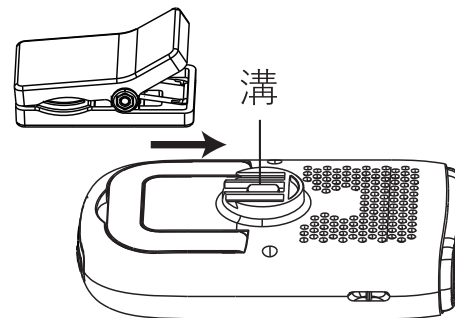

ご使用方法

1. 本体底面にあるUSB端子 (Type-C) 差込口に、付属のUSBコードを差込み、5V2A以上出力できるUSB接続式ACアダプターやモバイルバッテリーから充電してください。充電中は充電ランプが点灯し、充電が完了すると消灯します。
2. 電源/風量切替スイッチを1秒間に2回クリックすると、電源ランプが点灯し、弱で動作します。弱～強で3段階の風量調節があり、動作後は1回押すごとに1段階風量が強くなり、動作後3回押すとリズム風になります。動作後4回押すと電源がOFFになります。(長押しでも電源OFFになります。)

クリップについて

取り付け方

クリップを回転軸の溝に差し込みながら、矢印の方向にカチッと音がするまでスライドさせてください。