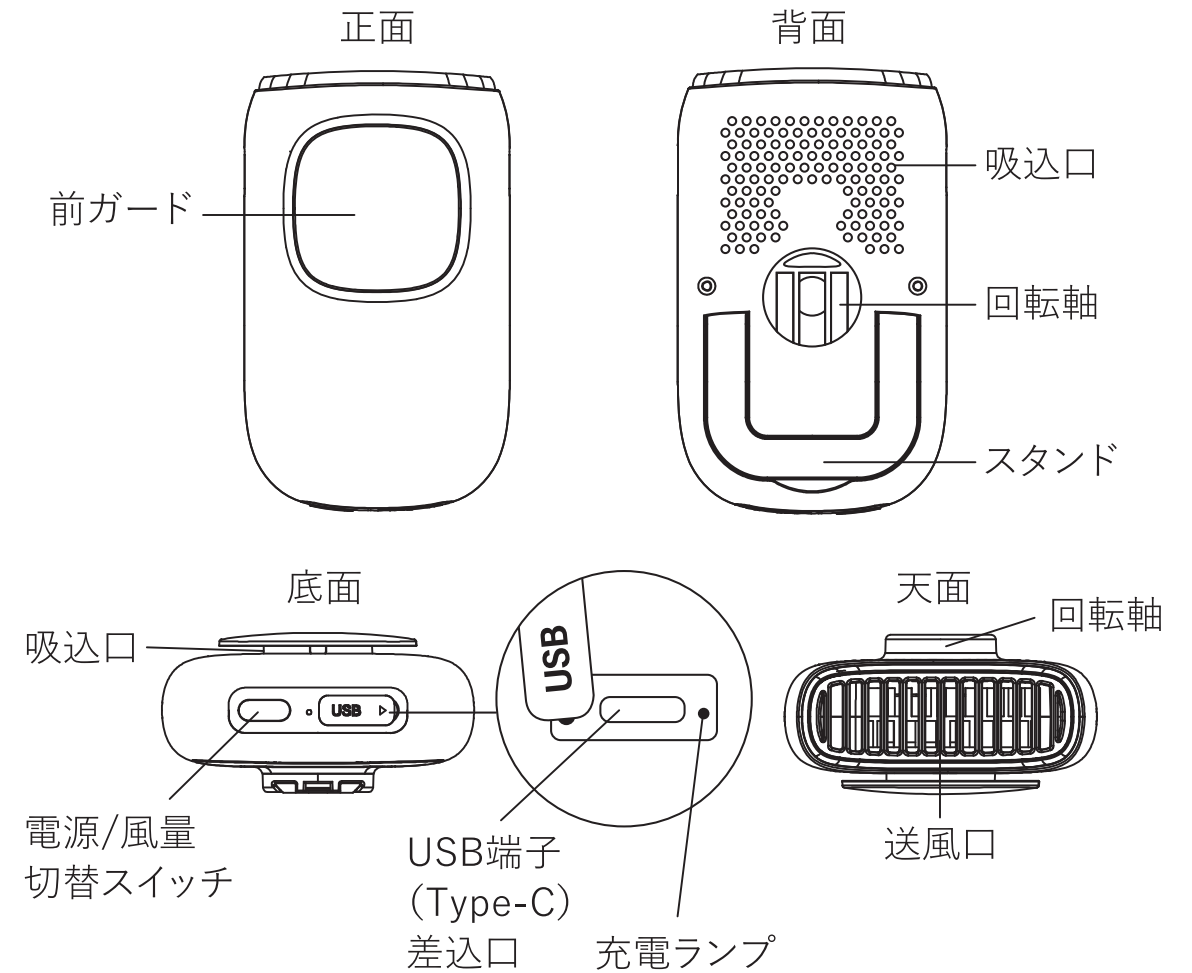

もくじ

はじめに	もくじ	1ページ
	各部名称	2ページ
	安全上のご注意	3～6ページ
使い方	ご使用方法	7～9ページ
お手入れ	お手入れ方法	9ページ
	保管方法	9ページ
困ったときは	故障かな?	10ページ
	アフター販売	10ページ
	アフターサービス	11ページ
	カスタマーサポートセンター	11ページ
	MEMO	12ページ
	仕様	13ページ
	保証書	裏表紙

各部名称

<本体>