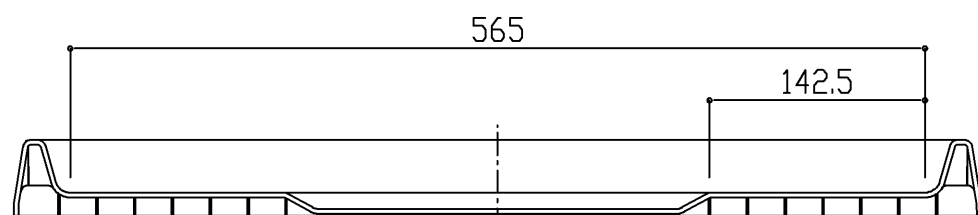

断面A-A

断面B-B

断面C-C

商品リスト		
品番	品名	個数
PWY1W	洗濯機用防水トレイ	1

製品情報

- * 洗濯機パソ本体の耐荷重(約200kg)
- * 製品はBL認定外品

TOTO

名称