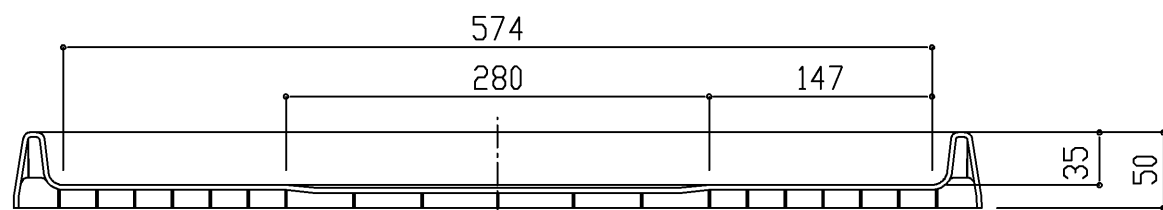

断面A-A

断面B-B

断面C-C

商品リスト		
品番	品名	個数
PWY1W	洗濯機用防水トレイ	1

製品情報

- * 洗濯機パソ本体の耐荷重(約200kg)
- * 製品はBL認定外品

TOTO

名称

日付
09.01.14

尺度
1:5

品番

PWY1W

図番