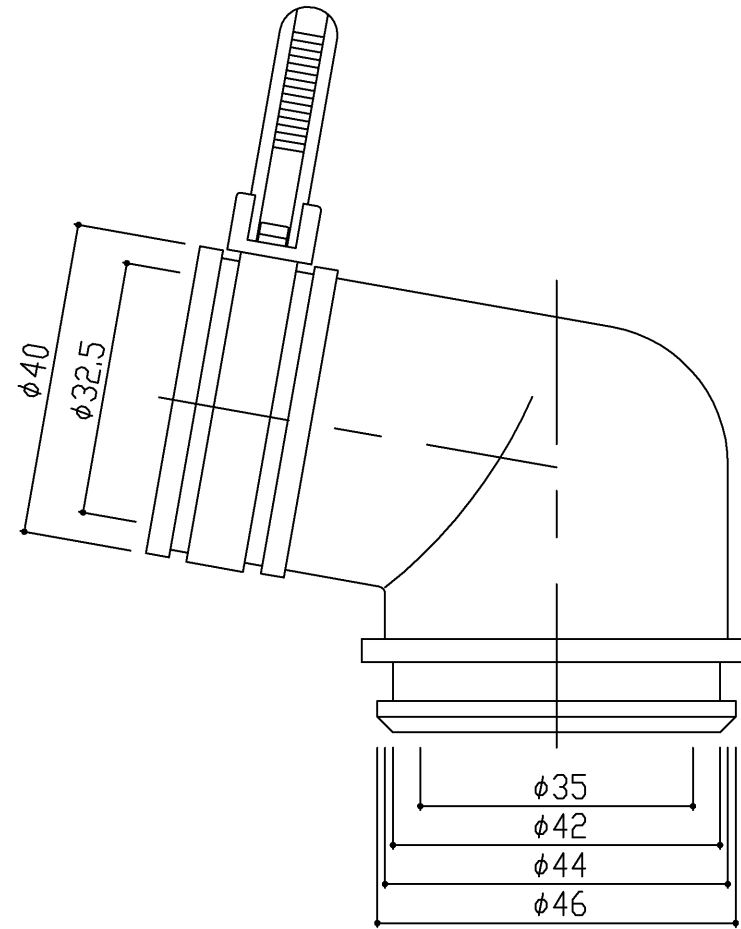

商品リスト

品番	品名	個数
PWHY1	ホース差込口	1

構成部品一覧

No.	名称	品番	個数
①	ホースバンド	PWH62007	1
②	ホース差込口	PWH50090	1

製品情報

※ PJ2005/PJ2006/PJ2007の構成部品と共通

**TOTO**

名称

洗濯機パン用 ホース差込口

製図  
清田

検図  
福富

日付  
10.08.04

単位  
mm  
尺度  
1:1

現場名(備考欄)

品番

PWHY1