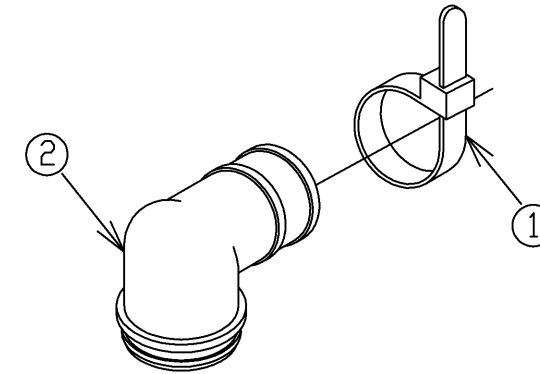

商品リスト

品番	品名	個数
PWHY1	ホース差込口	1

構成部品一覧

No.	名称	品番	個数
①	ホースバンド	PWH62007	1
②	ホース差込口	PWH50090	1

製品情報

※ PJ2005/PJ2006/PJ2007の構成部品と共通

**TOTO**

名称

洗濯機パン用 ホース差込口

製図  
清田

検図  
福富

日付  
10.08.04

単位  
mm  
尺度  
1:1

現場名(備考欄)

品番

PWHY1