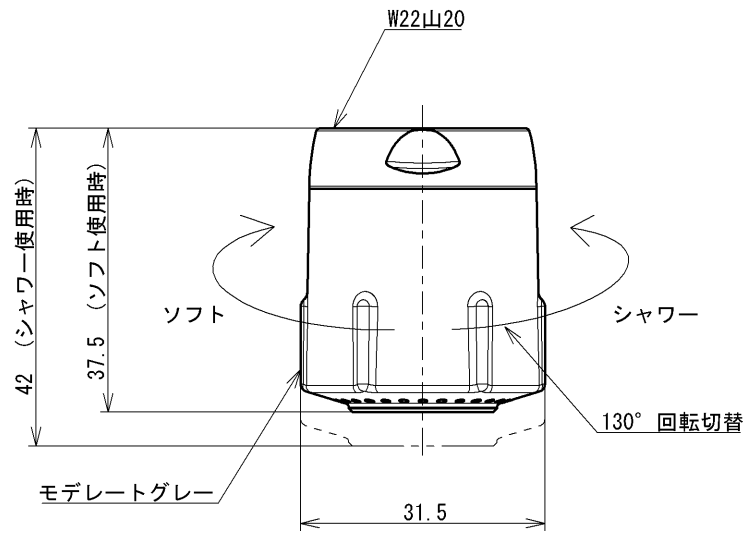

ITEM No.	COLOR	MUNCELL CODE
THYB25	色番なし	
THYB25#G14	モデレートグレー	N7.0

TOTO			単位 mm	名称 キッチンスプレー
製図 川上	検図 久保(浩) 宮城	日付 2020-02-21	尺度 1:1	品番 THYB25
備考				図番 THYB25=SA00.002.00