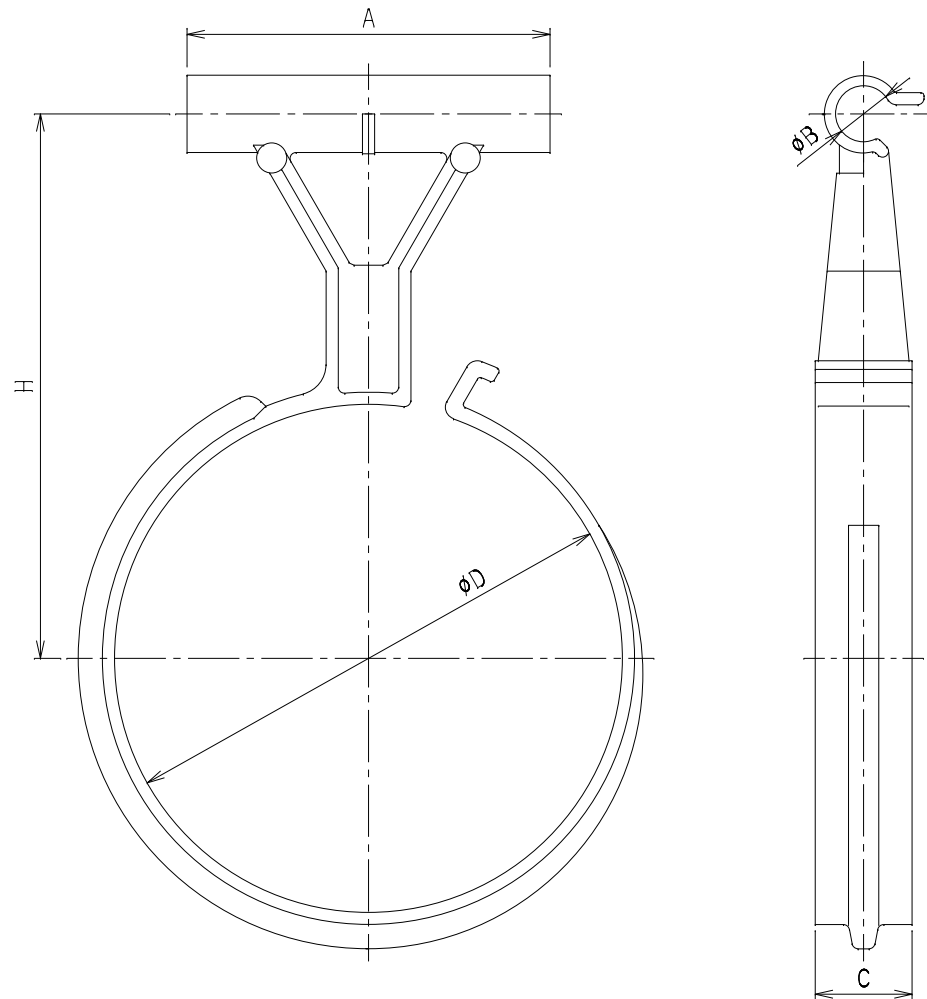

番号	部品名称	材質	数量	備考
		P P		

1) KSH60L□□□-□□□ は、色調が黄色になります。

品番	A	B	C	D	H	Mコード
KSH40-50	60	9.3	16	45	70	70189
KSH75-100				84	90	70190
KSH125				134	115	70191
KSH40-50xD16		15.5		45	70	70194
KSH75-100xD16				84	90	70195
KSH60L40-50		9.3		20	45	90.5
KSH60L75-100			84		110	70116
KSH60L125			134		135	70117

品名	スリーブホルダー	型式 (略号)	KSH
前澤化成工業株式会社		図番	04700400