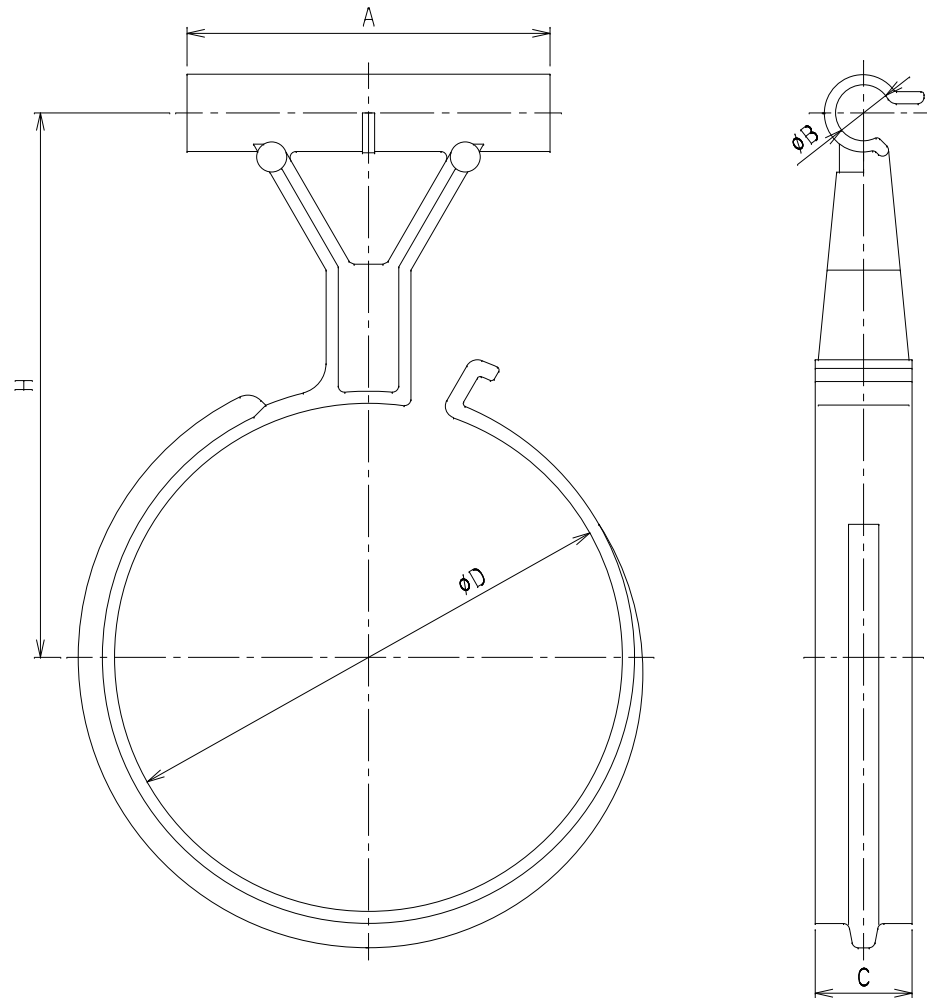

番号	部品名称	材質	数量	備考
		P P		

1) KSH60L□□□-□□□ は、色調が黄色になります。

品番	A	B	C	D	H	Mコード
KSH40-50	60	9.3	16	45	70	70189
KSH75-100				84	90	70190
KSH125				134	115	70191
KSH40-50xD16	60	15.5	16	45	70	70194
KSH75-100xD16				84	90	70195
KSH60L40-50				45	90.5	70115
KSH60L75-100	60	9.3	20	84	110	70116
KSH60L125				134	135	70117

品名	スリーブホルダー	型式 (略号)	KSH
前澤化成工業株式会社		図番	04700400