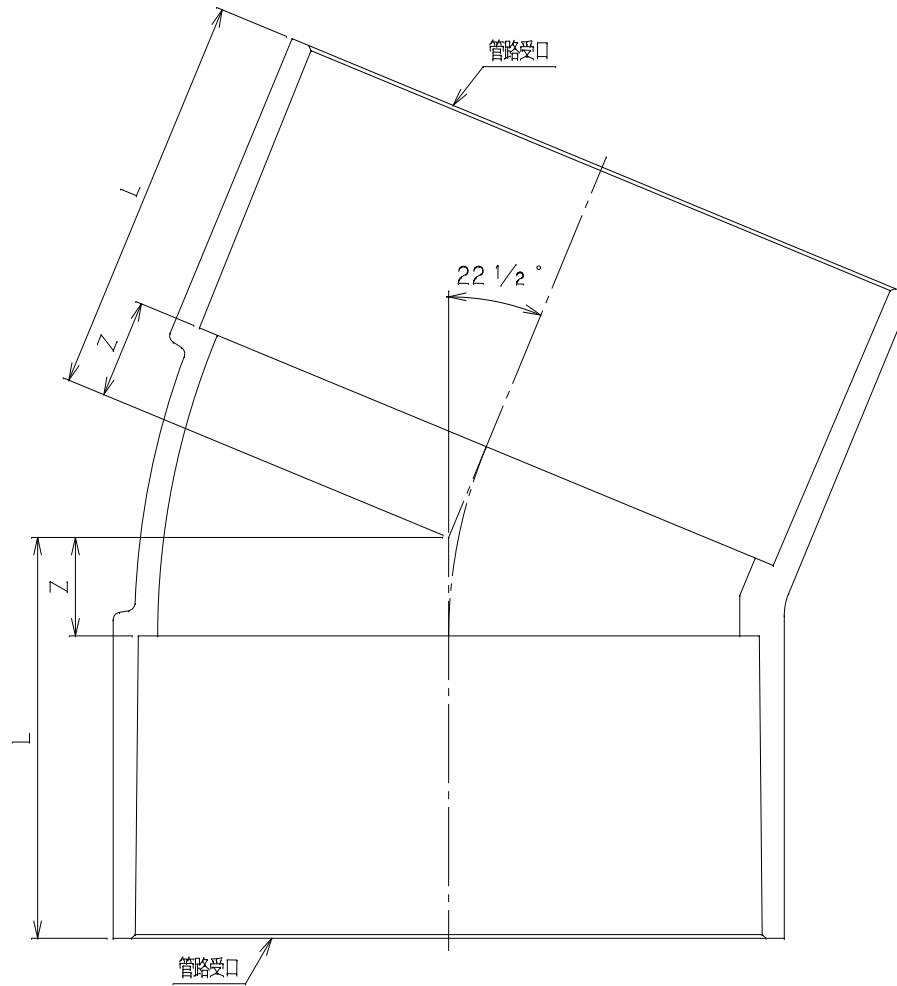

番号	部品名称	材質	数量	備考
	本体	PVC		

呼径	記号	L	Z	Mコード
50		34	9	70752
65		46	11	70754
75		53	13	70755
100		66	16	70757
125		86	21	70759
150		106	26	70760

品名	22 1/2° エルボ	型式 (略号)	VU22 1/2 L
前澤化成工業株式会社		図番	04000500