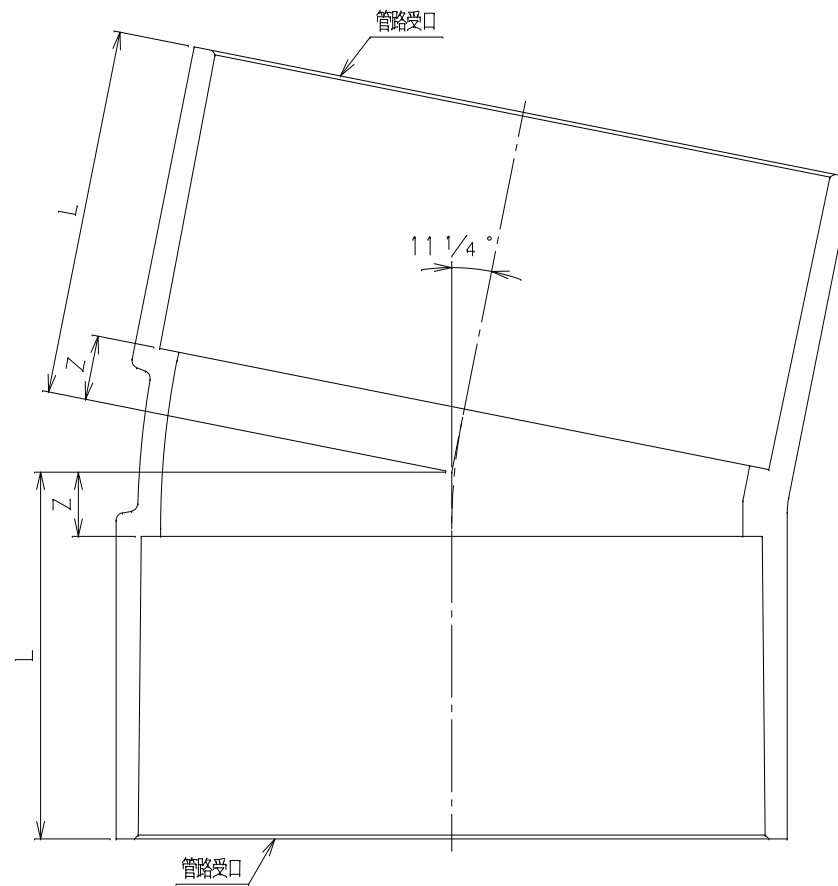

番号	部品名称	材質	数量	備考
	本体	PVC		

呼径	記号	L	Z	Mコード
75		49	9	70764
100		61	11	70766
125		81	16	70768
150		97	17	70769

品名	1 1/4°エルボ	型式 (略号)	VU1 1/4 L
前澤化成工業株式会社		図番	04000400