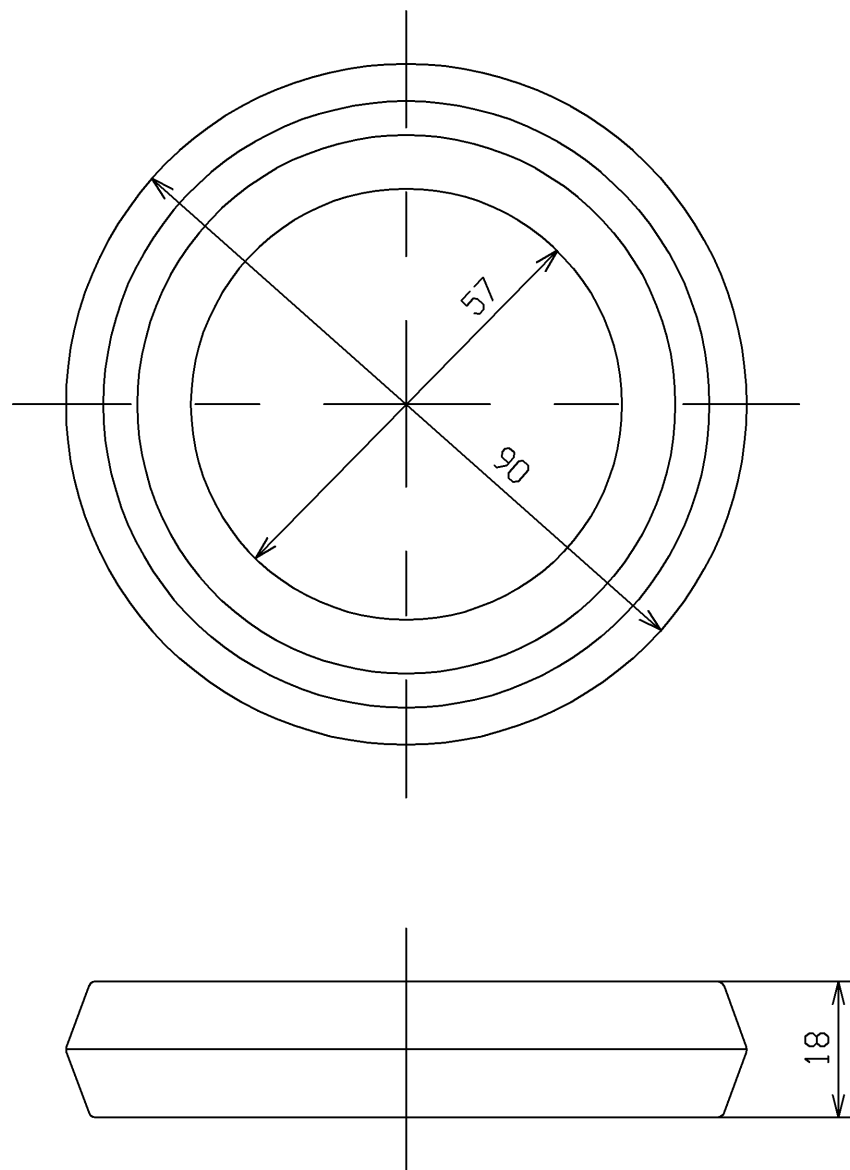

生産中止図面

2018/09

TOTO			単位 mm	名称 密結パッキン
製図 米	検図 稲垣 新川	日付 18/05/17	尺度 1:1	品番 HH08012R
備考				図番 HH08012R=D2
A4		ページNo.	1 / 1	(改)