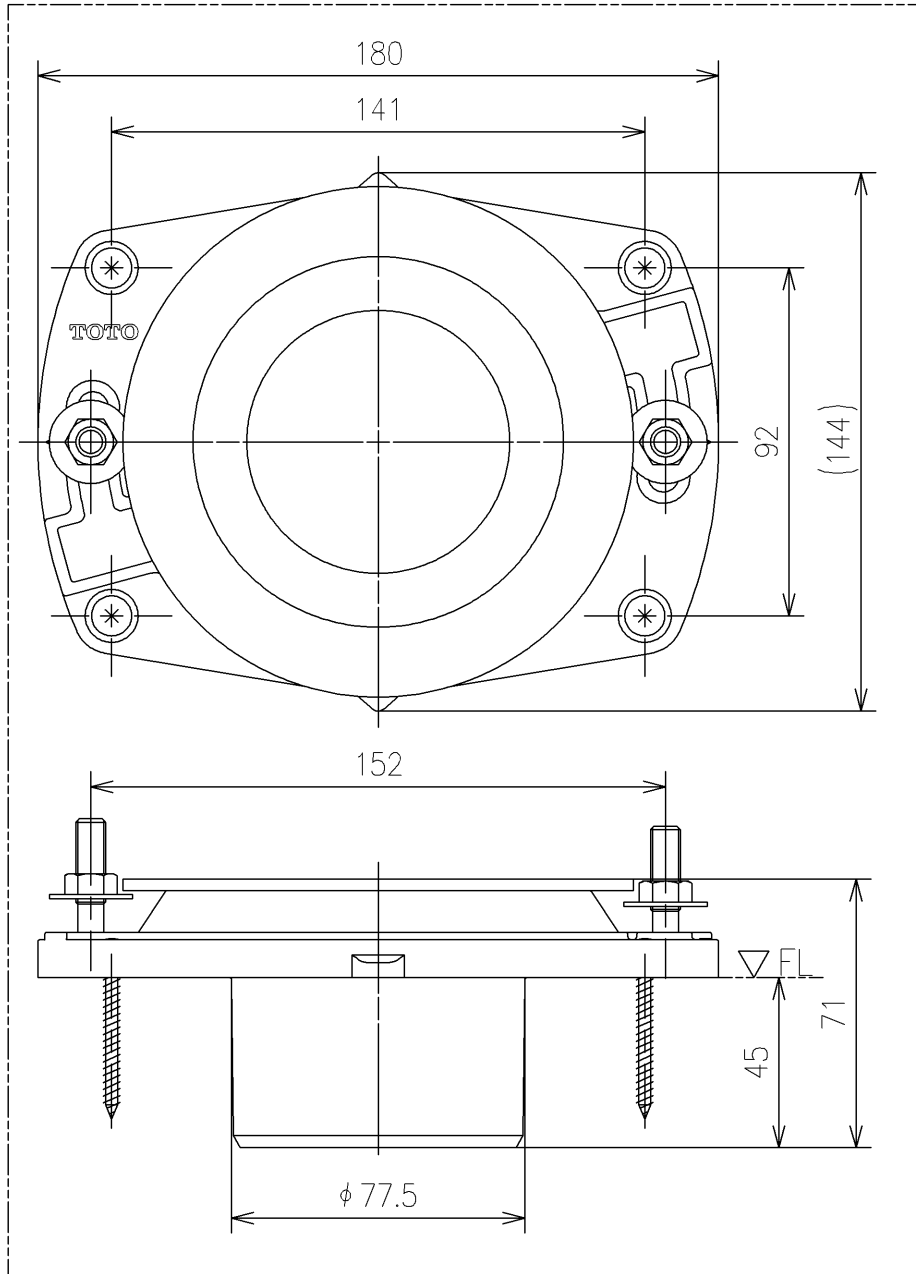

- <梱包数>
- フランジ (VP75用) ×1
  - アダプター (VU75用) ×1
  - パッキン ×1
  - パッキン98×135×3 ×1
  - トラスタッピンねじ4.5×45 ×4
  - Tボルト7.938×37 ×2
  - 施工説明書 ×1

施工説明書

(縮尺:フリー)  
1ヶ

アダプター (VU75用)  
1ヶ

1ヶ

			単位	mm	名称
			尺度		床排水フランジ(75塩ビ管用)
製図	検図	日付	1:2	品番	HP430-7
松本	林 新川	19/05/20		図番	HP430-7=D2
備考 VP/VU兼用					ページNo . 1/1
					(改)