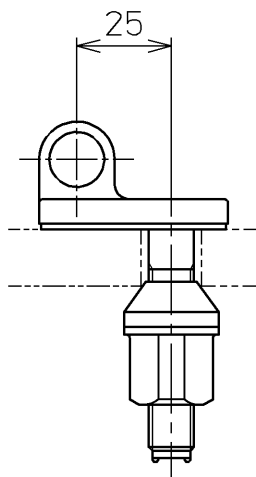

盗難防止タイプ

着脱容易タイプ

TOTO			単位 mm	名称 便座取付具
製図 奥村	検図 藤井 因間	日付 97-03-07	尺度 1 : 2	品番 TCH4N
備考				図番 TCH4N=A0103