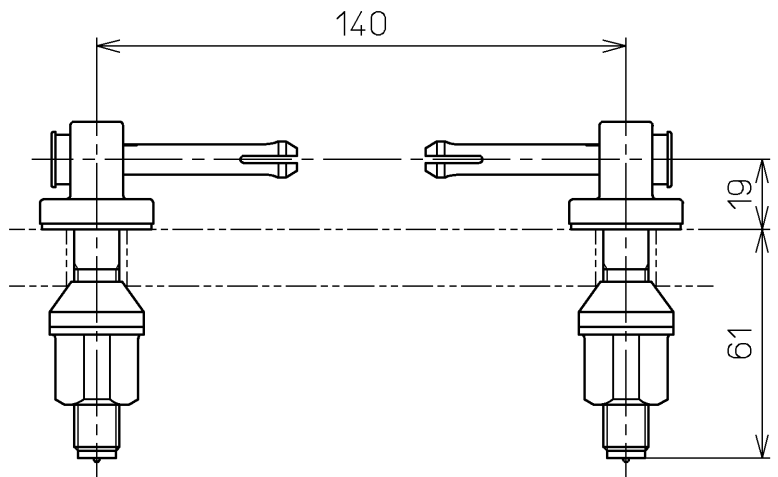

盗難防止タイプ

着脱容易タイプ

TOTO			単位 mm	名称 便座取付具
製図 奥村	検図 藤井 因間	日付 97-03-07	尺度 1 : 2	品番 TCH4N
備考				図番 TCH4N=A0103