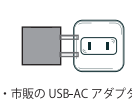

## 充電方法

- 充電用USBケーブルのUSBプラグをパソコンなどのUSBポートや、予めコンセントへ差し込んだ別売りのUSB-ACアダプタなどのUSB出力ポートへ接続します。
- 付属の充電用USBケーブルのUSB(Type-C)プラグを本体に差し込みます。充電中はインジケータライトが赤色に点灯します。

USB(Type-C)ポート

USB(Type-C)

充電用USBケーブル

USB

市販のUSB-ACアダプタ

- 充電が完了したら、充電用ケーブルを本体およびUSB-ACアダプタ等から速やかに抜いてください。充電が終わると、インジケータライトが緑色に点灯します。

※商品の仕様上、充電中はご使用できませんので、充電が完了してからお使いください。