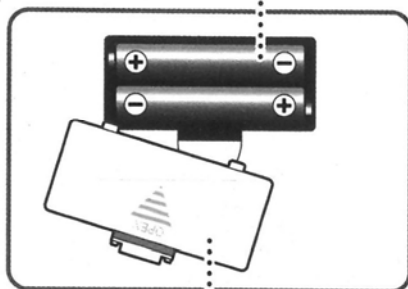

通常のはかり方

- ①「ON/OFF」ボタンを押して電源を入れます。
- ②「0g」と表示されたあと、計量物を計量皿にのせると重さが表示されます。
- ③計量物をおろし「ON/OFF」ボタンを押して電源を切ります。

容器の重さを差し引くはかり方 (風袋引き)

- ①「ON/OFF」ボタンを押して電源を入れます。しばらく待つと「0g」と表示されます。
- ②容器をのせると容器の重さが表示されます。
- ③「0表示」ボタンを押すと表示が「0g」になります。
- ④計量物を容器に入れると計量物だけの重さをはかることができます。
- ⑤容器、計量物をおろすとマイナス「-」表示されます。「ON/OFF」ボタンを押して電源を切ります。

付属品

取扱説明書(保証書)、動作確認用電池(単4型乾電池×2本)

電池の交換時期と交換方法

電池の残量が少なくなるとバッテリーマークが点滅しますので電池交換の準備をしてください。

単4形乾電池(2本) ……

…… 電池カバー

…………… バッテリーマーク

電池の残量がなくなると「LO」表示されますので、新しい電池と交換してください。

※付属の電池は動作確認用の為、寿命が短い場合があります。

※電池交換の際はアルカリ乾電池とマンガン乾電池を併用しないでください。(故障の原因となります)

- ①電池カバーのツメの部分を押して、電池カバーを取り外してください。
- ②電池を取り外し、新しい電池を入れてください。
- ③電池を入れるときには、「+」・「-」を確認して正しく入れてください。
- ④電池カバーを取り付けて完了です。

ご注意ください