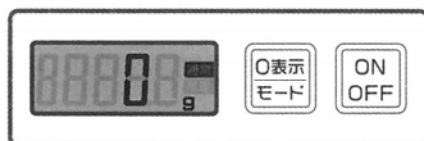

取扱説明書は
内面に印刷
されています

取扱説明書

このたびは弊社のデジタルスケールをお買い上げいただき、誠にありがとうございます。
ご使用になる前に、この取扱説明書を必ず最後までお読みいただき、正しく安全にご使用くださいますようお願いいたします。また本書は、万一ご使用中に操作方法がわからなくなった時お役に立ちますので、いつでも見られるところに大切に保管してください。

使用上の注意

- 一般家庭で製菓や調理の計量に使用するものです。他の目的には使用しないでください。
- 修理・分解・改造は絶対に行わないでください。
- 当製品は精密に作られています。過度な衝撃や振動を与えないでください。
- 平らで安定したすべらない場所で使用してください。
- 不安定な場所や柔らかいものの上での計量は正しい重さが表示されない可能性があります。
- 計量物はゆっくりと計量皿の中央にのせてください。
- 強い磁気のあるそばでの使用はさけてください。
- 高温・低温の計量物を直接計量皿に載せないでください。
- 直射日光の当たる場所や火のそばや高温になる場所での使用はさけてください。
- はかりの隙間などに指を入れしないでください。
- 保管する際は、計量皿の上に物をのせるなどしないでください。
- 温度変化の激しい場所での保管はさけてください。また湿気や水気の多い場所には置かないでください。
- 幼児の手の届くところに置かないでください。
- お手入れの際は、水洗いせずスポンジか柔らかい布をご使用ください。

各部の名称

微量モード

本製品では1g以下のより細かな計量をするために「微量モード」を設けています。

微量モードの設定

- ① 「ON/OFF」 ボタンを押して電源を入れます。しばらく待つと「0g」と表示されます。
- ② 「モード」 ボタンを押すとモード表示が「通常」から「微量」と変わり、「0g」から「0.0g」と変わります。

※ 1g~200gまでの計量では0.1g表示、200g~1000gまでは0.5g表示となります。

最小表示

本製品は計量範囲によって最小表示が変わります。(微量モード)

通常モード	計量範囲	最小表示
	1g～2000g まで	1g

微量モード	計量範囲	最小表示
	1g～200g まで	0.1g
	200g～1000g まで	0.5g
	1000g～2000g まで	1g

※「微量モード」選択時でも1000gを越えると自動的に「通常モード」に切り替わります。

ご使用方法

正確な計量をするために本製品は平らですべらない場所で使用してください。