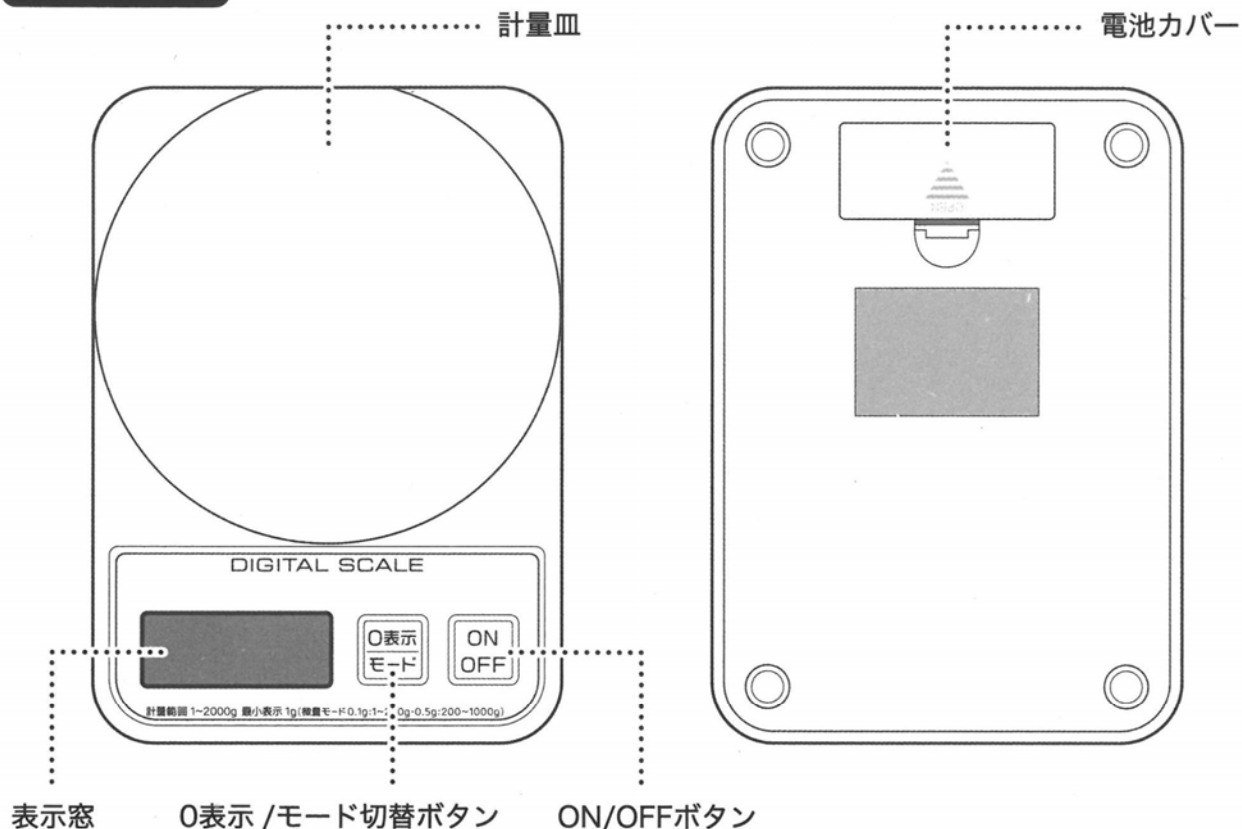

立て置き収納

デジタル・スケール

DIGITAL SCALE

最大計量
2kg

0.1g 表示の
微量モード付
200g まで 0.1g 表示

動作確認用電池付き(単4形乾電池×2本)

使い方は中面をご覧ください

● 0.1g 表示(微量モード時) ● オートパワーオフ機能(約120秒) ● 0表示機能

各部の名称

微量モード

本製品では1g以下のより細かな計量をするために「微量モード」を設けています。

微量モードの設定

- ① 「ON/OFF」 ボタンを押して電源を入れます。しばらく待つと「0g」と表示されます。
- ② 「モード」 ボタンを押すとモード表示が「通常」から「微量」と変わり、「0g」から「0.0g」と変わります。

※ 1g~200gまでの計量では0.1g表示、200g~1000gまでは0.5g表示となります。

最小表示

本製品は計量範囲によって最小表示が変わります。(微量モード)

通常モード	計量範囲	最小表示
	1g～2000g まで	1g

微量モード	計量範囲	最小表示
	1g～200g まで	0.1g
	200g～1000g まで	0.5g
	1000g～2000g まで	1g

※「微量モード」選択時でも1000gを越えると自動的に「通常モード」に切り替わります。

ご使用方法

正確な計量をするために本製品は平らですべらない場所で使用してください。

通常のはかり方

- ①「ON/OFF」ボタンを押して電源を入れます。
- ②「0g」と表示されたあと、計量物を計量皿にのせると重さが表示されます。
- ③計量物をおろし「ON/OFF」ボタンを押して電源を切ります。

容器の重さを差し引くはかり方 (風袋引き)

- ①「ON/OFF」ボタンを押して電源を入れます。しばらく待つと「0g」と表示されます。
- ②容器をのせると容器の重さが表示されます。
- ③「0表示」ボタンを押すと表示が「0g」になります。
- ④計量物を容器に入れると計量物だけの重さをはかることができます。
- ⑤容器、計量物をおろすとマイナス「-」表示されます。「ON/OFF」ボタンを押して電源を切ります。