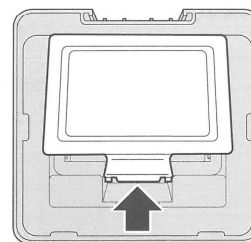

■ ご使用前の準備と確認

1. 本体裏側の電池カバーを矢印方向に押し上げて、取り外してください。
2. 単3形アルカリ乾電池(別売)を3本入れてください。
3. 電池カバーを元に戻してください。