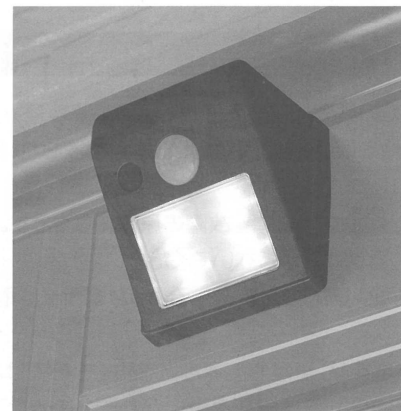

型番

木目/KDSL10-2195
ブラウン/KDSL10-2201

このたびは弊社製品をお買い上げいただきまして誠にありがとうございます。ご使用前にこの取扱説明書を最後までお読みのうえ、正しい使い方でご愛用ください。お読みになった後は、大切に保管してください。

※写真はイメージです。

もくじ

ページ

安全上のご注意	2
各部の名称	3
ご使用前の準備と確認	3
取り付け方法	4
設定する	5
●センサー探知エリア	5
故障かな?と思ったら	5
仕様	5