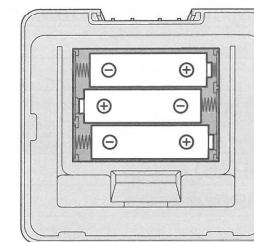

■ 各部の名称

付属品

・壁取り付け用スリーブ…4個

・取り付けプレート

・壁取り付け用ネジ…4個

・調整ネジ

・取扱説明書

■ ご使用前の準備と確認

1. 本体裏側の電池カバーを矢印方向に押し上げて、取り外してください。
2. 単3形アルカリ乾電池(別売)を3本入れてください。
3. 電池カバーを元に戻してください。

※写真イラストはイメージです。

取り付け方法

ドアに取り付ける場合

1. 本体上部の調整ネジを少しゆるめてください。
(取り付けプレートが動くようにしてください。)

2. 取り付けプレートをドアの幅に合うようにスライドさせ、ドアに引っかけてください。