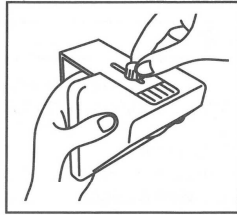

1. 本体裏側の電池カバーを矢印方向に押し上げて、取り外してください。
2. 単3形アルカリ乾電池(別売)を3本入れてください。
3. 電池カバーを元に戻してください。

※写真イラストはイメージです。

取り付け方法

ドアに取り付ける場合

1. 本体上部の調整ネジを少しゆるめてください。
(取り付けプレートが動くようにしてください。)

2. 取り付けプレートをドアの幅に合うようにスライドさせ、ドアに引っかけてください。

3. ドアと本体にすき間が出来ないように取り付けプレートをスライドさせ、本体上部調整ネジを右へ回し調整ネジをしっかりと締めてください。

※ドアと本体にすき間があると、ドアを開閉した時にプレートがドアにあたる場合がありますので、すき間が出来ないようにしっかりと取り付けてください。

壁に取り付ける場合

1. 本体上部の調整ネジをゆるめて、取り付けプレートははずしてください。

2. 電動ドリルで壁に穴(約6mm)をあけて、壁取り付け用スリーブを打ち込んでください。