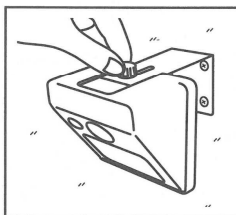

1. 本体裏側の電池カバーを矢印方向に押し上げて、取り外してください。
2. 単3形アルカリ乾電池(別売)を3本入れてください。
3. 電池カバーを元に戻してください。

※写真イラストはイメージです。

取り付け方法

ドアに取り付ける場合

1. 本体上部の調整ネジを少しゆるめてください。
(取り付けプレートが動くようにしてください。)

2. 取り付けプレートをドアの幅に合うようにスライドさせ、ドアに引っかけてください。

3. ドアと本体にすき間が出来ないように取り付けプレートをスライドさせ、本体上部調整ネジを右へ回し調整ネジをしっかりと締めてください。

※ドアと本体にすき間があると、ドアを開閉した時にプレートがドアにあたる場合がありますので、すき間が出来ないようにしっかりと取り付けてください。

壁に取り付ける場合

1. 本体上部の調整ネジをゆるめて、取り付けプレートははずしてください。

2. 電動ドリルで壁に穴(約6mm)をあけて、壁取り付け用スリーブを打ち込んでください。

3. 付属の壁取り付け用ネジでプレートを固定してください。

※注意:壁取り付け用ネジを回す時は電動ドライバーは使用しないでください。ネジ穴破損の原因になります。

4. 取り付けプレートを本体を取り付け、上部調整ネジでしっかりと固定してください。

注) 取り付け出来るドア・出来ないドア

設定する

点灯時間

※点灯時間はライトが点灯してから約15秒間です。点灯時間の調整は出来ません。

※センサー探知エリア内で人を探知し続けた場合は、連続で点灯します。