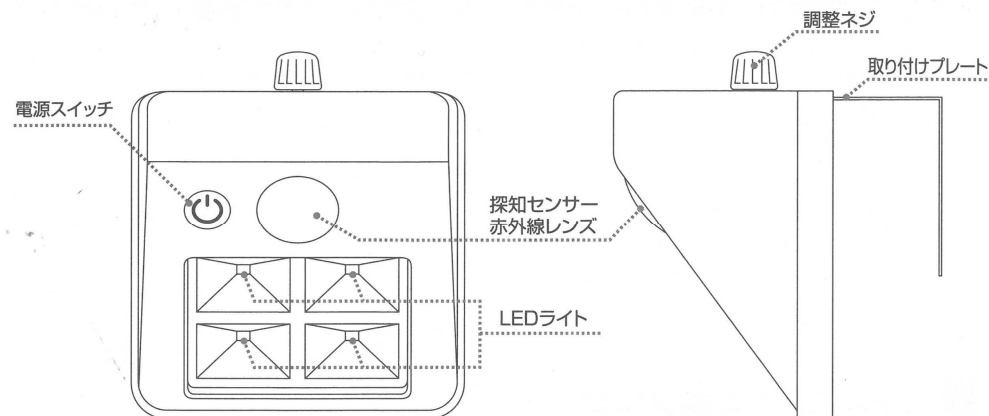

■ 安全上のご注意

ご使用になる前に、この安全上のご注意をよくお読みのうえお使いください。
ここに示した注意事項は、お使いになる人や他人への危害、
財産への損害を未然に防止するためのもので『警告』『注意』に分けて説明しています。

⚠ 警告

この表示を無視して誤った取り扱いをすると人が死亡又は重傷を負う可能性が想定される内容を示しています。

⚠ 注意

この表示を無視して誤った取り扱いをすると人がケガをしたり、物的損害が想定される内容を示しています。

⚠ 警告

- ●絶対に分解、修理、改造はしないでください。火災、故障の原因になります。
- ●点灯中のライトは直接見ないでください。目の痛みや視力障害の原因になります。
- ●指示以外の取り付け部品を使用しないでください。

⚠ 注意

- ●不安定な状態で設置しないでください。落下し、ケガの原因になります。
- ●電池が無くなった場合や長時間使用しないときは電池を取り外してください。電池の液もれ、破裂などの原因になります。
- ●濡れた手や本体が濡れた状態で電池を交換しないでください。感電、故障の原因になります。
- ●電池は新しいものと古いものや種類の異なるものを混ぜて使用しないでください。
- ●本品は防雨構造ですが完全防水ではありません。強雨や暴雨の直接あたるような場所には取り付けしないでください。
- ●本品は、探知エリアに人が入った時にライトが点灯しますが、盗難や犯罪などを防ぐものではありません。万一、発生した盗難事故などによる損害につきましては責任を負いかねますのでご了承ください。

■ 各部の名称