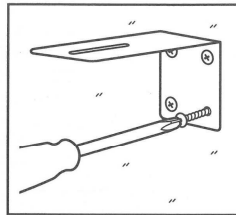

1. 本体裏側の電池カバーを矢印方向に押し上げて、取り外してください。
2. 単3形アルカリ乾電池(別売)を3本入れてください。
3. 電池カバーを元に戻してください。

※写真イラストはイメージです。

取り付け方法

ドアに取り付ける場合

1. 本体上部の調整ネジを少しゆるめてください。
(取り付けプレートが動くようにしてください。)

2. 取り付けプレートをドアの幅に合うようにスライドさせ、ドアに引っかけてください。

3. ドアと本体にすき間が出来ないように取り付けプレートをスライドさせ、本体上部調整ネジを右へ回し調整ネジをしっかりと締めてください。

※ドアと本体にすき間があると、ドアを開閉した時にプレートがドアにあたる場合がありますので、すき間が出来ないようにしっかりと取り付けてください。

壁に取り付ける場合

1. 本体上部の調整ネジをゆるめて、取り付けプレートははずしてください。

2. 電動ドリルで壁に穴(約6mm)をあけて、壁取り付け用スリーブを打ち込んでください。

3. 付属の壁取り付け用ネジでプレートを固定してください。

※注意:壁取り付け用ネジを回す時は電動ドライバーは使用しないでください。ネジ穴破損の原因になります。

4. 取り付けプレートを本体を取り付け、上部調整ネジでしっかりと固定してください。

注) 取り付け出来るドア・出来ないドア

設定する

点灯時間

※点灯時間はライトが点灯してから約15秒間です。点灯時間の調整は出来ません。

※センサー探知エリア内で人を探知し続けた場合は、連続で点灯します。