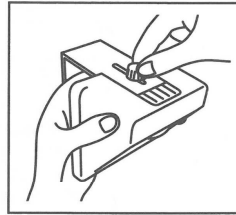

■ 各部の名称

付属品

・壁取り付け用スリーブ…4個

・取り付けプレート

・壁取り付け用ネジ…4個

・調整ネジ

・取扱説明書

■ ご使用前の準備と確認

1. 本体裏側の電池カバーを矢印方向に押し上げて、取り外してください。
2. 単3形アルカリ乾電池(別売)を3本入れてください。
3. 電池カバーを元に戻してください。

※写真イラストはイメージです。

取り付け方法

ドアに取り付ける場合

1. 本体上部の調整ネジを少しゆるめてください。
(取り付けプレートが動くようにしてください。)

2. 取り付けプレートをドアの幅に合うようにスライドさせ、ドアに引っかけてください。

3. ドアと本体にすき間が出来ないように取り付けプレートをスライドさせ、本体上部調整ネジを右へ回し調整ネジをしっかりと締めてください。

※ドアと本体にすき間があると、ドアを開閉した時にプレートがドアにあたる場合がありますので、すき間が出来ないようにしっかりと取り付けてください。

壁に取り付ける場合

1. 本体上部の調整ネジをゆるめて、取り付けプレートははずしてください。

2. 電動ドリルで壁に穴(約6mm)をあけて、壁取り付け用スリーブを打ち込んでください。