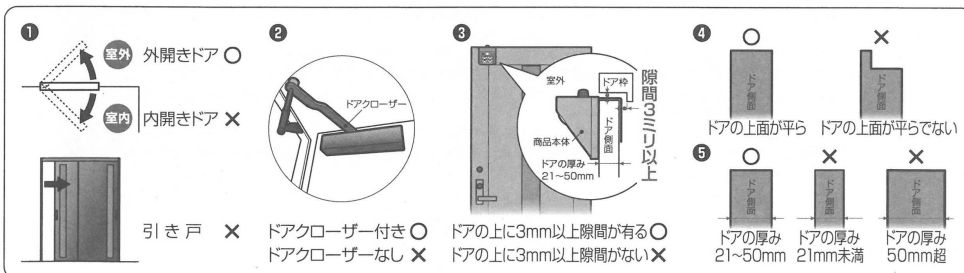

3. ドアと本体にすき間が出来ないように取り付けプレートをスライドさせ、本体上部調整ネジを右へ回し調整ネジをしっかりと締めてください。

※ドアと本体にすき間があると、ドアを開閉した時にプレートがドアにあたる場合がありますので、すき間が出来ないようにしっかりと取り付けてください。

壁に取り付ける場合

1. 本体上部の調整ネジをゆるめて、取り付けプレートははずしてください。

2. 電動ドリルで壁に穴(約6mm)をあけて、壁取り付け用スリーブを打ち込んでください。

3. 付属の壁取り付け用ネジでプレートを固定してください。

※注意:壁取り付け用ネジを回す時は電動ドライバーは使用しないでください。ネジ穴破損の原因になります。

4. 取り付けプレートを本体を取り付け、上部調整ネジでしっかりと固定してください。

注) 取り付け出来るドア・出来ないドア

設定する

点灯時間

※点灯時間はライトが点灯してから約15秒間です。点灯時間の調整は出来ません。

※センサー探知エリア内で人を探知し続けた場合は、連続で点灯します。

センサー探知エリア

探知角度は最大約110度、探知距離は最長約5mとなります。(取り付け位置により異なります。)

- 振動や風の影響を受けるものなどが探知エリアにある場合、センサーが誤作動を起こす場合があります。
- 探知エリアは目安です。環境条件(季節・気候・温度・湿度)により異なります。

※イラストはイメージです。

故障かな?と思ったら

症状	考えられる原因	対処方法
探知エリアの中に人が入ったのに点灯しない	電池が正しい向きに入っていますか?	⊕の向きが間違っていないか確認してください。
	電池が消耗していませんか?	新しい電池に交換してください。
	外気温が低く衣類を着込んでいませんか?	センサーは温度変化で探知するため、この場合は探知しにくくなります。
消灯しない	センサー一部に汚れや水滴が付着していませんか?	センサー部をやわらかい布などで拭いてください。
	探知エリアに人がいませんか?	一度エリア内から出てください。作動している場合は静止してください。
探知エリアに人がいないのに点灯する	植木などが近くにありませんか?	植木など風でゆれるものが近くにあると誤作動をする場合があります。植木などを探知エリア外に動かしてみてください。
探知エリアに人がいないのに消灯する	人が静止していませんか?	探知エリア内でも静止している人は探知されません。