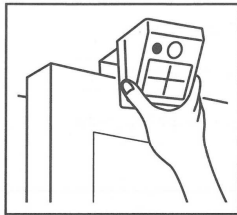

■ 各部の名称

付属品

・壁取り付け用スリーブ…4個

・取り付けプレート

・壁取り付け用ネジ…4個

・調整ネジ

・取扱説明書

■ ご使用前の準備と確認

1. 本体裏側の電池カバーを矢印方向に押し上げて、取り外してください。
2. 単3形アルカリ乾電池(別売)を3本入れてください。
3. 電池カバーを元に戻してください。

※写真イラストはイメージです。

取り付け方法

ドアに取り付ける場合

1. 本体上部の調整ネジを少しゆるめてください。
(取り付けプレートが動くようにしてください。)

2. 取り付けプレートをドアの幅に合うようにスライドさせ、ドアに引っかけてください。

3. ドアと本体にすき間が出来ないように取り付けプレートをスライドさせ、本体上部調整ネジを右へ回し調整ネジをしっかりと締めてください。

※ドアと本体にすき間があると、ドアを開閉した時にプレートがドアにあたる場合がありますので、すき間が出来ないようにしっかりと取り付けてください。

壁に取り付ける場合

1. 本体上部の調整ネジをゆるめて、取り付けプレートははずしてください。

2. 電動ドリルで壁に穴(約6mm)をあけて、壁取り付け用スリーブを打ち込んでください。