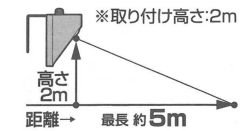

3. 付属の壁取り付け用ネジでプレートを固定してください。

※注意:壁取り付け用ネジを回す時は電動ドライバーは使用しないでください。ネジ穴破損の原因になります。

4. 取り付けプレートを本体を取り付け、上部調整ネジでしっかりと固定してください。

注) 取り付け出来るドア・出来ないドア

設定する

点灯時間

※点灯時間はライトが点灯してから約15秒間です。点灯時間の調整は出来ません。

※センサー探知エリア内で人を探知し続けた場合は、連続で点灯します。

センサー探知エリア

探知角度は最大約110度、探知距離は最長約5mとなります。(取り付け位置により異なります。)

- 振動や風の影響を受けるものなどが探知エリアにある場合、センサーが誤作動を起こす場合があります。
- 探知エリアは目安です。環境条件(季節・気候・温度・湿度)により異なります。

※イラストはイメージです。

故障かな?と思ったら

症状	考えられる原因	対処方法
探知エリアの中に人が入ったのに点灯しない	電池が正しい向きに入っていますか?	⊕の向きが間違っていないか確認してください。
	電池が消耗していませんか?	新しい電池に交換してください。
	外気温が低く衣類を着込んでいませんか?	センサーは温度変化で探知するため、この場合は探知しにくくなります。
消灯しない	センサー一部に汚れや水滴が付着していませんか?	センサー部をやわらかい布などで拭いてください。
	探知エリアに人がいませんか?	一度エリア内から出てください。作動している場合は静止してください。
探知エリアに人がいないのに点灯する	植木などが近くにありませんか?	植木など風でゆれるものが近くにあると誤作動をする場合があります。植木などを探知エリア外に動かしてみてください。
探知エリアに人がいないのに消灯する	人が静止していませんか?	探知エリア内でも静止している人は探知されません。