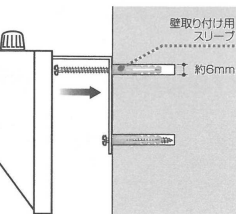

1. 本体裏側の電池カバーを矢印方向に押し上げて、取り外してください。
2. 単3形アルカリ乾電池(別売)を3本入れてください。
3. 電池カバーを元に戻してください。

※写真イラストはイメージです。

取り付け方法

ドアに取り付ける場合

1. 本体上部の調整ネジを少しゆるめてください。
(取り付けプレートが動くようにしてください。)

2. 取り付けプレートをドアの幅に合うようにスライドさせ、ドアに引っかけてください。

3. ドアと本体にすき間が出来ないように取り付けプレートをスライドさせ、本体上部調整ネジを右へ回し調整ネジをしっかりと締めてください。

※ドアと本体にすき間があると、ドアを開閉した時にプレートがドアにあたる場合がありますので、すき間が出来ないようにしっかりと取り付けてください。

壁に取り付ける場合

1. 本体上部の調整ネジをゆるめて、取り付けプレートははずしてください。

2. 電動ドリルで壁に穴(約6mm)をあけて、壁取り付け用スリーブを打ち込んでください。

3. 付属の壁取り付け用ネジでプレートを固定してください。

※注意:壁取り付け用ネジを回す時は電動ドライバーは使用しないでください。ネジ穴破損の原因になります。

4. 取り付けプレートを本体を取り付け、上部調整ネジでしっかりと固定してください。

注) 取り付け出来るドア・出来ないドア

設定する

点灯時間

※点灯時間はライトが点灯してから約15秒間です。点灯時間の調整は出来ません。

※センサー探知エリア内で人を探知し続けた場合は、連続で点灯します。