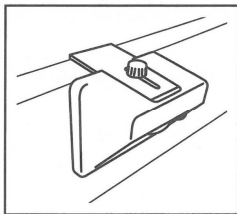

■ 各部の名称

付属品

・壁取り付け用スリーブ…4個

・取り付けプレート

・壁取り付け用ネジ…4個

・調整ネジ

・取扱説明書

■ ご使用前の準備と確認

1. 本体裏側の電池カバーを矢印方向に押し上げて、取り外してください。
2. 単3形アルカリ乾電池(別売)を3本入れてください。
3. 電池カバーを元に戻してください。

※写真イラストはイメージです。

取り付け方法

ドアに取り付ける場合

1. 本体上部の調整ネジを少しゆるめてください。
(取り付けプレートが動くようにしてください。)

2. 取り付けプレートをドアの幅に合うようにスライドさせ、ドアに引っかけてください。

3. ドアと本体にすき間が出来ないように取り付けプレートをスライドさせ、本体上部調整ネジを右へ回し調整ネジをしっかりと締めてください。

※ドアと本体にすき間があると、ドアを開閉した時にプレートがドアにあたる場合がありますので、すき間が出来ないようにしっかりと取り付けてください。

壁に取り付ける場合

1. 本体上部の調整ネジをゆるめて、取り付けプレートははずしてください。

2. 電動ドリルで壁に穴(約6mm)をあけて、壁取り付け用スリーブを打ち込んでください。