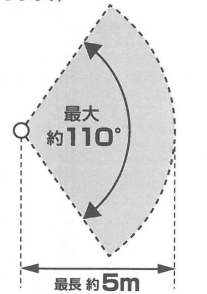

3. 付属の壁取り付け用ネジでプレートを固定してください。

※注意:壁取り付け用ネジを回す時は電動ドライバーは使用しないでください。ネジ穴破損の原因になります。

4. 取り付けプレートを本体を取り付け、上部調整ネジでしっかりと固定してください。

注) 取り付け出来るドア・出来ないドア

設定する

点灯時間

※点灯時間はライトが点灯してから約15秒間です。点灯時間の調整は出来ません。

※センサー探知エリア内で人を探知し続けた場合は、連続で点灯します。

センサー探知エリア

探知角度は最大約110度、探知距離は最長約5mとなります。(取り付け位置により異なります。)

- 振動や風の影響を受けるものなどが探知エリアにある場合、センサーが誤作動を起こす場合があります。
- 探知エリアは目安です。環境条件(季節・気候・温度・湿度)により異なります。

※イラストはイメージです。

故障かな?と思ったら

症状	考えられる原因	対処方法
探知エリアの中に人が入ったのに点灯しない	電池が正しい向きに入っていますか?	⊕の向きが間違っていないか確認してください。
	電池が消耗していませんか?	新しい電池に交換してください。
	外気温が低く衣類を着込んでいませんか?	センサーは温度変化で探知するため、この場合は探知しにくくなります。
消灯しない	センサー一部に汚れや水滴が付着していませんか?	センサー部をやわらかい布などで拭いてください。
	探知エリアに人がいませんか?	一度エリア内から出てください。作動している場合は静止してください。
探知エリアに人がいないのに点灯する	植木などが近くにありませんか?	植木など風でゆれるものが近くにあると誤作動をする場合があります。植木などを探知エリア外に動かしてみてください。
探知エリアに人がいないのに消灯する	人が静止していませんか?	探知エリア内でも静止している人は探知されません。