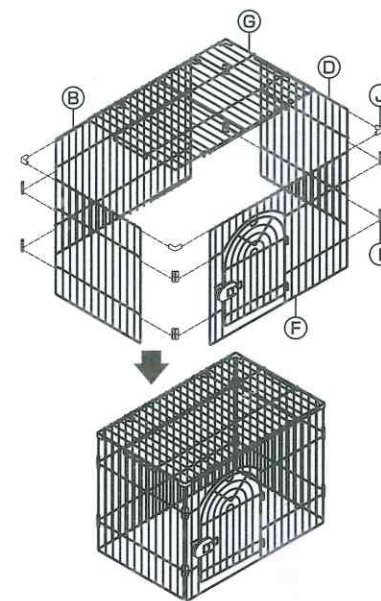

### 部品内容

※イラストはイメージです。

### 組立手順

1 下段、壁面の組み立て棚の取り付け

2 中段、壁面の組み立て棚の取り付け

3 上段、壁面の組み立て棚の取り付け

4 全体の組み立てトレーの取り付け

5 トレーの固定

6 完成

※イラストはイメージです。

#### 仕様

使用時サイズ(約)／幅890×奥行590×高さ1825(mm)  
 材質／本体:スチール(粉体塗装) ジョイント・ロック:PE樹脂  
 トレー:ABS樹脂 棚:PE樹脂