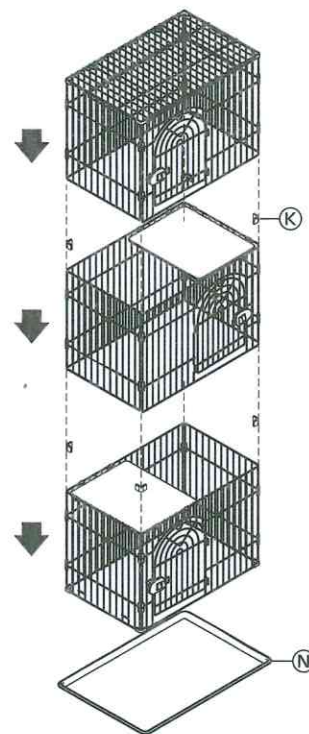

### 部品内容

※イラストはイメージです。

### 組立手順

1 下段、壁面の組み立て棚の取り付け

2 中段、壁面の組み立て棚の取り付け

3 上段、壁面の組み立て棚の取り付け

4 全体の組み立てトレーの取り付け

5 トレーの固定

6 完成

※イラストはイメージです。

#### 仕様

使用時サイズ(約)／幅890×奥行590×高さ1825(mm)  
 材質／本体:スチール(粉体塗装) ジョイント・ロック:PE樹脂  
 トレー:ABS樹脂 棚:PE樹脂

#### 別売品:

KHK12-9145で  
 トレーの交換可能です。