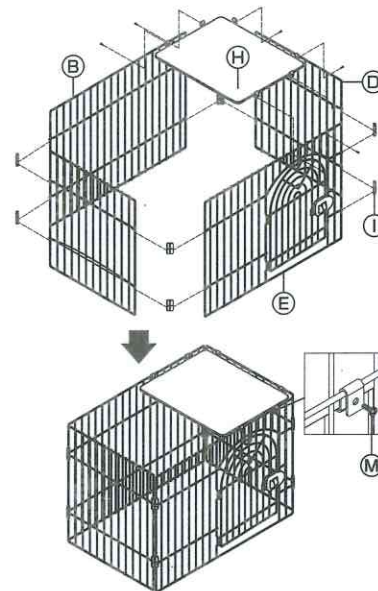

### 部品内容

※イラストはイメージです。

### 組立手順

1 下段、壁面の組み立て棚の取り付け

2 中段、壁面の組み立て棚の取り付け

3 上段、壁面の組み立て棚の取り付け

4 全体の組み立てトレーの取り付け

5 トレーの固定

6 完成

※イラストはイメージです。

#### 仕様

使用時サイズ(約)／幅890×奥行590×高さ1825(mm)  
 材質／本体:スチール(粉体塗装) ジョイント・ロック:PE樹脂  
 トレー:ABS樹脂 棚:PE樹脂