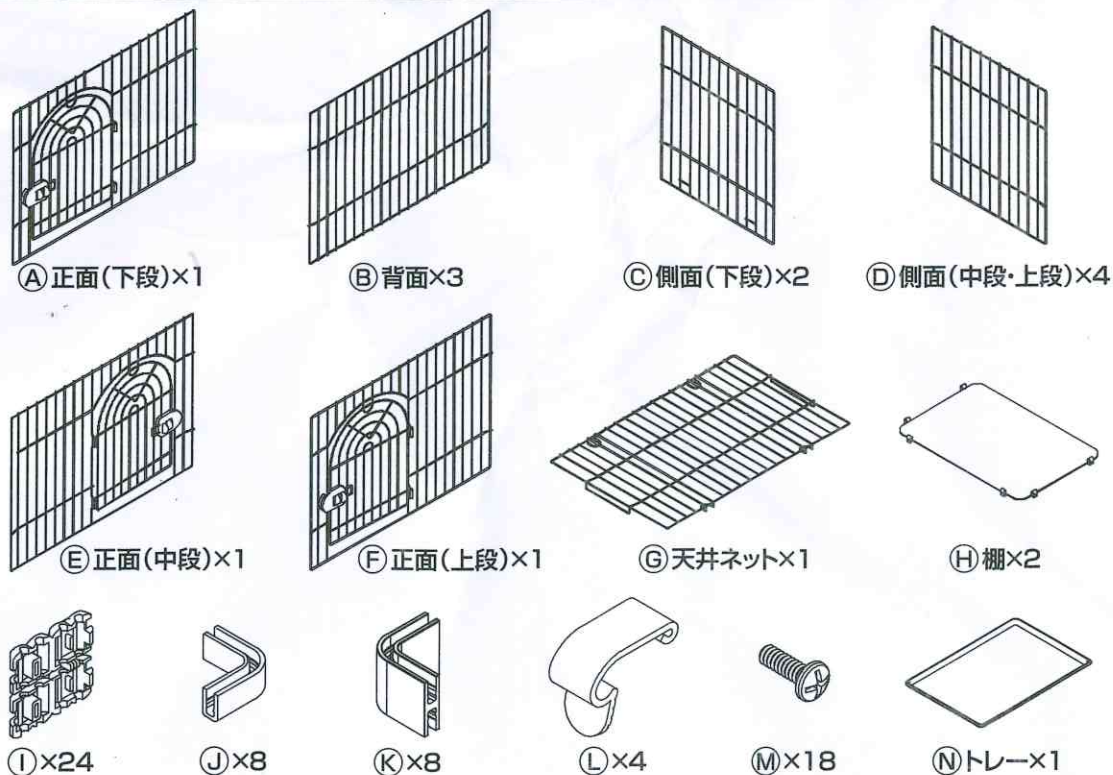

## 品名 **キャットケージ 3段 High** タイプ

型番  
 チョコブラウン/KHK12-9107  
 ストロベリーラテ/KHK12-9114

このたびはお買い上げいただきありがとうございます。この取扱説明書をよく読み、正しくお使いください。また、本書はお使いになる方がいつでも見ることができるよう大切に保管してください。

### 部品内容

※イラストはイメージです。

#### 仕様

使用時サイズ(約)／幅890×奥行590×高さ1825(mm)  
 材質／本体:スチール(粉体塗装) ジョイント・ロック:PE樹脂  
 トレー:ABS樹脂 棚:PE樹脂