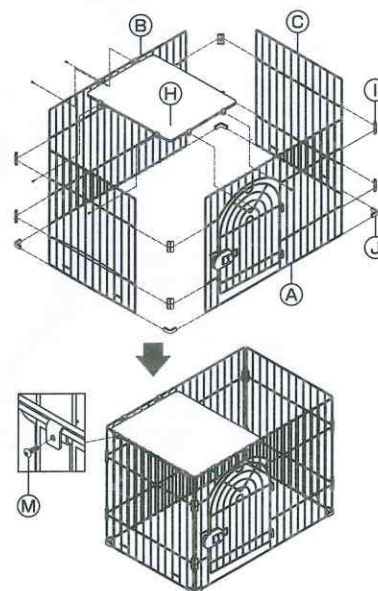

組立手順

1 下段、壁面の組み立て棚の取り付け