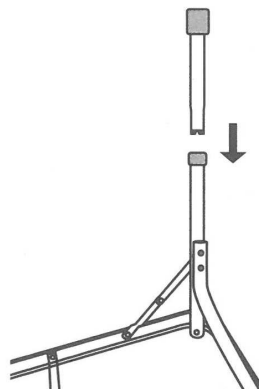

高さ調節方法

- ●高さを調節する際は、付属の脚パーツを差し込んでください。

販売元

コーナン商事株式会社

大阪府大阪市淀川区西宮原2丁目2番17号

MADE IN CHINA

24ssi-jan