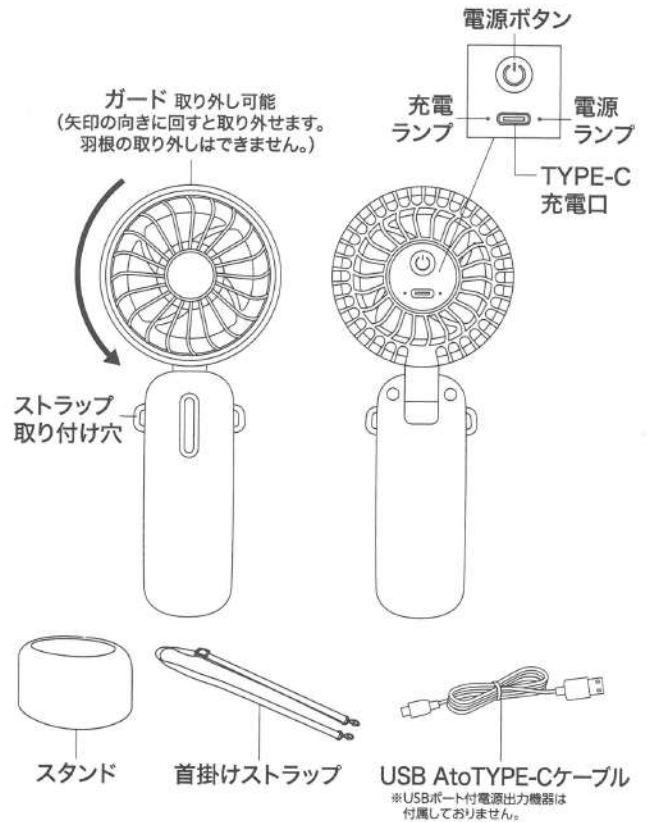

各部名称

※イラストはイメージです。

1

使用上のご注意

警告 取り扱いを誤ると、死亡または重傷を負う可能性が想定されます。

- ●発煙、発熱、異臭、異音などが発生した場合は、すぐにスイッチを切り、使用を中止してください。充電中の場合はすぐにUSBケーブルを抜いてください。
- ●改造、修理をしないでください。感電、火災の原因となります。
- ●故障や破損した状態で使用しないでください。思わぬ事故の原因となります。
- ●落下、強い衝撃、振動を与えないでください。故障の原因となります。
- ●ガードの中に異物を入れないでください。また指などを入れると大変危険です。絶対に入れないでください。
- ●USBケーブルは引っ張ったり、無理に曲げたり、ねじったり、無理な加圧、加熱、加工などをしないでください。
- ●USBケーブルを抜き差しする時は、必ずコネクタ部分をお持ちください。
- ●本機は防水仕様ではありません。水につけたり、水をかけたりしないでください。また水洗いは絶対にしないでください。
- ●首に掛けて使用する場合は、髪やネックレスなどが巻き込まれないようにご注意ください。
- ●濡れた手で触らないでください。
- ●小さなお子様のみでは使用させないでください。
- ●暖房機器や火気の近く、直射日光の強い場所や炎天下の車内などの高温になる場所でのご使用や保管は避けてください。

2

使用上のご注意

注意 取り扱いを誤ると、負傷または物的損害が発生する可能性が想定されます。

- ●未使用時は、USBケーブルをUSB端子から抜いてください。
- ●充電中にUSBケーブルを踏みつけたり、折り曲げたりしないでください。
- ●充電したまま放置しないでください。
- ●USB端子に接続する前には必ずご使用のパソコン、USBポート付電源出力機器などの取扱説明書をご確認いただき、各メーカーが警告する注意に従ってお使いください。
- ●風を長時間連続して身体に当てないでください。健康を害する恐れがあります。
- ●本来の用途以外には使用しないでください。
- ●ファンの裏側から髪の毛が入りこむ恐れがあります。髪の毛の巻き込みには十分ご注意ください。

危険 製品の廃棄について

- ●製品廃棄時以外は絶対に分解しないでください。この製品はリチウムイオン充電電池を使用しています。不要になった電池は廃棄しないで、リサイクル協力店へお持ちください。製品廃棄の際はお客様の各自治体の処理方法に従ってください。

3