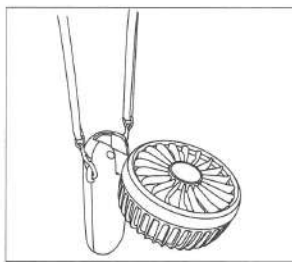

危険 製品の廃棄について

- 製品廃棄時以外は絶対に分解しないでください。この製品はリチウムイオン充電電池を使用しています。不要になった電池は廃棄しないで、リサイクル協力店へお持ちください。製品廃棄の際はお客様の各自治体の処理方法に従ってください。

3

使用方法

※ご使用前に付属のUSB TYPE-Cケーブルで本品を充電してください。

充電するには

- ①USB A to TYPE-Cケーブルを本品の充電口に接続してください。(充電)
- ②充電が開始されると、充電ランプが赤く点灯します。
満充電になると充電ランプが青く点灯します。
- ③電池残量が少ない場合は、電源ランプが白く点滅します。

※本品を充電するには、パソコンのUSB端子に接続するか、別途USBポート付電源出力機器(別売)が必要になります。

運転を開始するには

- ①電源ボタンを押すとファンが風量弱で回り始めます。
- ②もう一度押すと風量が中になります。
- ③さらにもう一度押すと風量が強くなります。
- ④風量強の状態でもう一度押すとファンが停止します。

首掛けで使用

4

※イラストはイメージです。

使用方法

卓上で使用

※倒れないように首の位置で重心を調整してください。

ハンディで使用

※イラストはイメージです。

折りたたんで使用

ガードを外して掃除ができる

※ガードを左にまわして本体とのツメから外す。

※羽根は外れません。

5

※イラストはイメージです。

仕様

材 質	本体:ABS樹脂 羽根:ポリプロピレン
風 量 調 節	3段階切替(弱、中、強)
消 費 電 力	弱:2.3W 中:3.3W 強:4.5W
入 力	DC5V
電 池 容 量	2000mAh
充 電 時 間 (約)	4 時間
連続使用時間(約) ※使用時間は目安です	風量弱:10時間 風量中:5時間 風量強:1.5時間
サイズ(約)	幅77.6×奥行44×高さ184(mm)
重 量	約133g(本体のみ)
付 属 品	スタンド、首掛けストラップ、 USB A to TYPE-Cケーブル、取扱説明書(保証書)