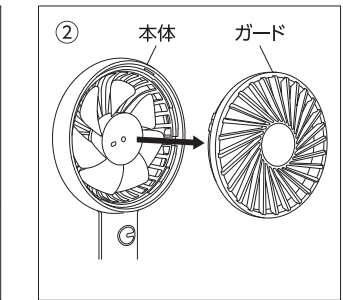

スマホスタンドとして使用 上下各15°まで角度調整可能

※機種や置き方により対応できないものがあります。

※イラストはイメージです。

4

使用方法

卓上で使用

※倒れないように首の位置で重心を調整してください。

ハンディで使用

※イラストはイメージです。

ガードを外して掃除ができる

※ガードを左に回して本体とのツメから外す。

※羽根は外れません。

5

※イラストはイメージです。

仕様

材 質	本体:ABS樹脂 羽根:ポリプロピレン
風 量 調 節	4段階切替(微弱、弱、中、強)
消 費 電 力	微弱:0.62W 弱:1.22W 中:2.4W 強:3.6W
入 力	DC5V
電 池 容 量	1200mAh
充電時間(約)	3時間
連続使用時間(約) ※使用時間は目安です	風量微弱:5.5時間 風量弱:3時間 風量中:1.5時間 風量強:1時間
サイズ(約)	幅97×奥行37×高さ203(mm)
重 量	約165g(本体のみ)
付 属 品	スタンド、ストラップ、USB AtoTYPE-Cケーブル、取扱説明書(保証書)