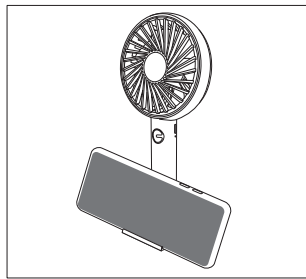

使用方法

※ご使用前に付属のUSB TYPE-Cケーブルで本品を充電してください。

充電するには

- ①USB AtoTYPE-Cケーブルを本品の充電口に接続してください。(充電)
- ②充電が開始されると、充電ランプが赤く点灯します。
  満充電になると青色の充電ランプが点灯します。
- ③使用中、電源ランプは白色に点灯します。

※本品を充電するには、パソコンのUSB端子に接続するか、別途USBポート付電源出力機器(別売)が必要になります。

運転を開始するには

- ①電源ボタンを押すとファンが風量微弱で回り始めます。
- ②風量微弱の状態から一度押すと風量が弱になります。
- ③風量弱の状態から一度押すと風量が強くなります。
- ④風量強の状態から一度押すと風量が弱になります。
- ⑤風量弱の状態でもう一度押すとファンが停止します。

スマホスタンドとして使用 上下各15°まで角度調整可能

※機種や置き方により対応できないものがあります。