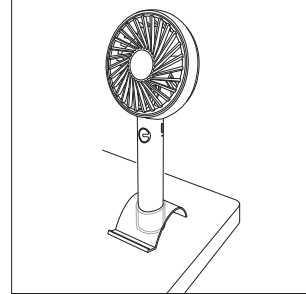

スマホスタンドとして使用 上下各15°まで角度調整可能

※機種や置き方により対応できないものがあります。

※イラストはイメージです。

4

使用方法

卓上で使用

※倒れないように首の位置で重心を調整してください。

ハンディで使用

※イラストはイメージです。

ガードを外して掃除ができる

※ガードを左に回して本体とのツメから外す。

※羽根は外れません。

5

※イラストはイメージです。

仕様

材 質	本体:ABS樹脂 羽根:ポリプロピレン
風 量 調 節	4段階切替(微弱、弱、中、強)
消 費 電 力	微弱:0.62W 弱:1.22W 中:2.4W 強:3.6W
入 力	DC5V
電 池 容 量	1200mAh
充電時間(約)	3時間
連続使用時間(約) ※使用時間は目安です	風量微弱:5.5時間 風量弱:3時間 風量中:1.5時間 風量強:1時間
サイズ(約)	幅97×奥行37×高さ203(mm)
重 量	約165g(本体のみ)
付 属 品	スタンド、ストラップ、USB AtoTYPE-Cケーブル、取扱説明書(保証書)