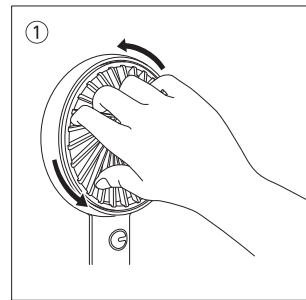

スマホスタンドとして使用 上下各15°まで角度調整可能

※機種や置き方により対応できないものがあります。

※イラストはイメージです。

4

使用方法

卓上で使用

※倒れないように首の位置で重心を調整してください。

ハンディで使用

※イラストはイメージです。

ガードを外して掃除ができる

※ガードを左に回して本体とのツメから外す。

※羽根は外れません。

5

※イラストはイメージです。

仕様

材 質	本体:ABS樹脂 羽根:ポリプロピレン
風 量 調 節	4段階切替(微弱、弱、中、強)
消 費 電 力	微弱:0.62W 弱:1.22W 中:2.4W 強:3.6W
入 力	DC5V
電 池 容 量	1200mAh
充電時間(約)	3時間
連続使用時間(約) ※使用時間は目安です	風量微弱:5.5時間 風量弱:3時間 風量中:1.5時間 風量強:1時間
サイズ(約)	幅97×奥行37×高さ203(mm)
重 量	約165g(本体のみ)
付 属 品	スタンド、ストラップ、USB AtoTYPE-Cケーブル、取扱説明書(保証書)