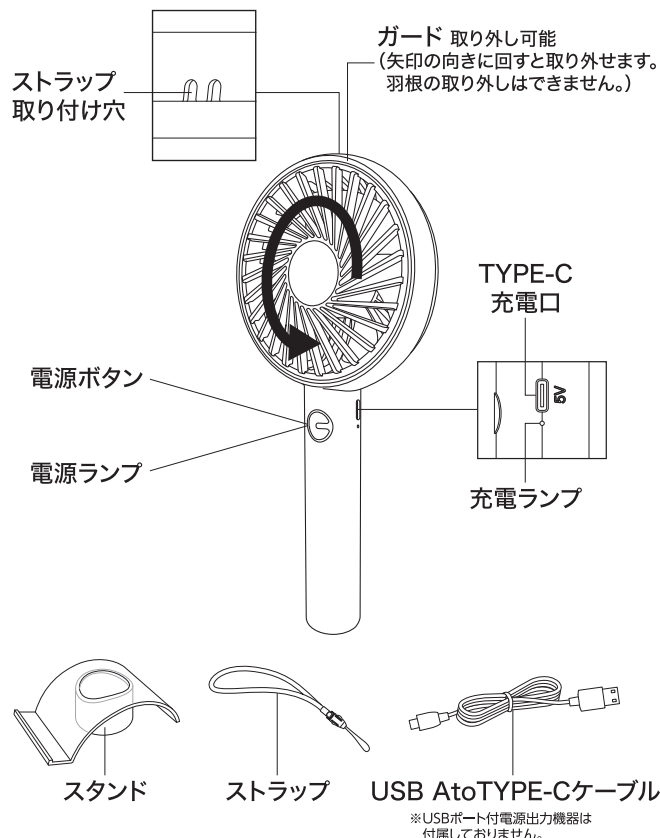

各部名称

※イラストはイメージです。

1

使用上のご注意

警告 取り扱いを誤ると、死亡または重傷を負う可能性が想定されます。

- ●発煙、発熱、異臭、異音などが発生した場合は、すぐにスイッチを切り、使用を中止してください。充電中の場合はすぐにUSBケーブルを抜いてください。
- ●改造、修理をしないでください。感電、火災の原因となります。
- ●故障や破損した状態で使用しないでください。思わぬ事故の原因となります。
- ●落下、強い衝撃、振動を与えないでください。故障の原因となります。
- ●ガードの中に異物を入れないでください。また指などを入れると大変危険です。絶対に入れないでください。
- ●USBケーブルは引っ張ったり、無理に曲げたり、ねじったり、無理な加圧、加熱、加工などをしないでください。
- ●USBケーブルを抜き差しする時は、必ずコネクタ部分をお持ちください。
- ●本機は防水仕様ではありません。水につけたり、水をかけたりしないでください。また水洗いは絶対にしないでください。
- ●濡れた手で触らないでください。
- ●小さなお子様のみでは使用させないでください。
- ●暖房機器や火気の近く、直射日光の強い場所や炎天下の車内などの高温になる場所での使用や保管は避けてください。

2

使用上のご注意

注意 取り扱いを誤ると、負傷または物的損害が発生する可能性が想定されます。

- ●未使用時は、USBケーブルをUSB端子から抜いてください。
- ●充電中にUSBケーブルを踏みつけたり、折り曲げたりしないでください。
- ●充電したまま放置しないでください。
- ●USB端子に接続する前には必ずご使用のパソコン、USBポート付電源出力機器などの取扱説明書をご確認いただき、各メーカーが警告する注意に従ってお使いください。
- ●風を長時間連続して身体に当てないでください。健康を害する恐れがあります。
- ●本来の用途以外には使用しないでください。
- ●ファンの裏側から髪の毛が入りこむ恐れがあります。髪の毛の巻き込みには十分ご注意ください。

危険 製品の廃棄について

- ●製品廃棄時以外は絶対に分解しないでください。この製品はリチウムイオン充電電池を使用しています。不要になった電池は廃棄しないで、リサイクル協力店へお持ちください。製品廃棄の際はお住まいの各自治体の処理方法に従ってください。

3