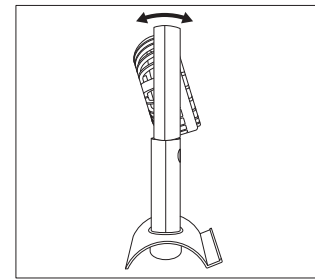

スマホスタンドとして使用 上下各15°まで角度調整可能

※機種や置き方により対応できないものがあります。

※イラストはイメージです。

4

使用方法

卓上で使用

※倒れないように首の位置で重心を調整してください。

ハンディで使用

※イラストはイメージです。

ガードを外して掃除ができる

※ガードを左に回して本体とのツメから外す。

※羽根は外れません。

5

※イラストはイメージです。

仕様

材 質	本体:ABS樹脂 羽根:ポリプロピレン
風 量 調 節	4段階切替(微弱、弱、中、強)
消 費 電 力	微弱:0.62W 弱:1.22W 中:2.4W 強:3.6W
入 力	DC5V
電 池 容 量	1200mAh
充電時間(約)	3時間
連続使用時間(約) ※使用時間は目安です	風量微弱:5.5時間 風量弱:3時間 風量中:1.5時間 風量強:1時間
サイズ(約)	幅97×奥行37×高さ203(mm)
重 量	約165g(本体のみ)
付 属 品	スタンド、ストラップ、USB AtoTYPE-Cケーブル、取扱説明書(保証書)