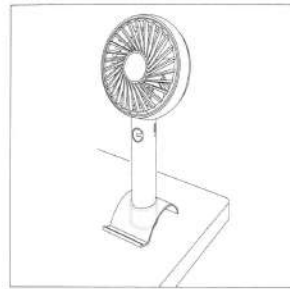

使用方法

卓上で使用

※倒れないように首の位置で重心を調整してください。