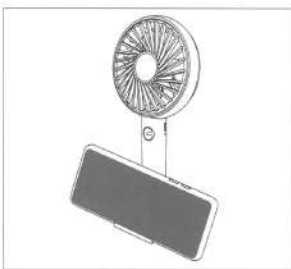

使用方法

※ご使用前に付属のUSB TYPE-Cケーブルで本品を充電してください。

充電するには

- ①USB A to TYPE-Cケーブルを本品の充電口に接続してください。(充電)
- ②充電が開始されると、充電ランプが赤く点灯します。
  満充電になると青色の充電ランプが点灯します。
- ③使用中、電源ランプは白色に点灯します。

※本品を充電するには、パソコンのUSB端子に接続するか、別途USBポート付電源出力機器(別売)が必要になります。

運転を開始するには

- ①電源ボタンを押すとファンが風量微弱で回り始めます。
- ②風量微弱の状態から一度押すと風量が弱になります。
- ③風量弱の状態から一度押すと風量が強くなります。
- ④風量強の状態から一度押すと風量が弱になります。
- ⑤風量強の状態でもう一度押すとファンが停止します。

スマホスタンドとして使用 上下各15°まで角度調整可能

※機種や置き方により対応できない場合があります。