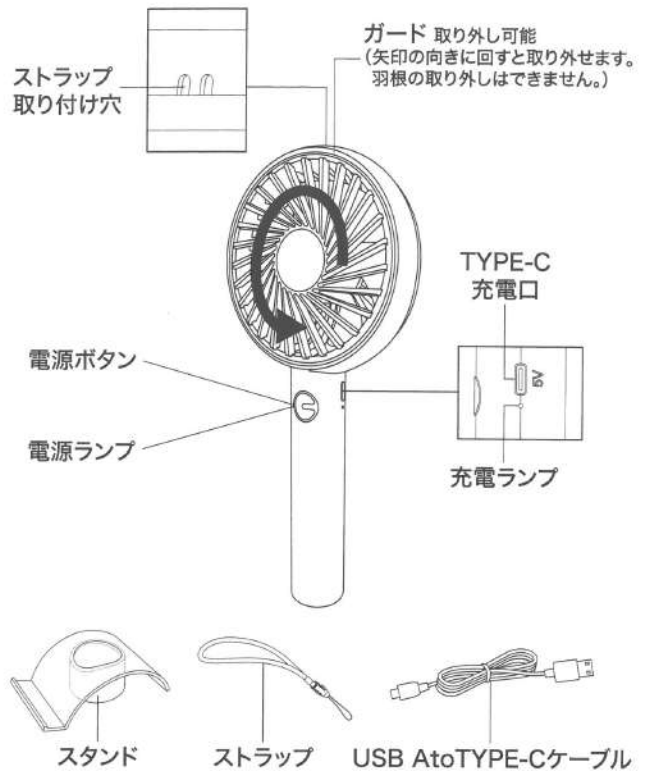

各部名称

※USBポート付電源出力機器は
付属しておりません。

※イラストはイメージです。

使用上のご注意

⚠ 注意

取り扱いを誤ると、負傷または物的損害が発生する可能性が想定されます。

- 未使用時は、USBケーブルをUSB端子から抜いてください。
- 充電中にUSBケーブルを踏みつけたり、折り曲げたりしないでください。
- 充電したまま放置しないでください。
- USB端子に接続する前には必ずご使用のパソコン、USBポート付電源出力機器などの取扱説明書をご確認いただき、各メーカーが警告する注意に従ってお使いください。
- 風を長時間連続して身体に当てないでください。健康を害する恐れがあります。
- 本来の用途以外には使用しないでください。
- ファン裏側から髪の毛が入りこむ恐れがあります。髪の毛の巻き込みには十分ご注意ください。

⚠ 危険

製品の廃棄について

- 製品廃棄時以外は絶対に分解しないでください。この製品はリチウムイオン充電電池を使用しています。不要になった電池は廃棄しないで、リサイクル協力店へお持ちください。製品廃棄の際はお客様の各自治体の処理方法に従ってください。