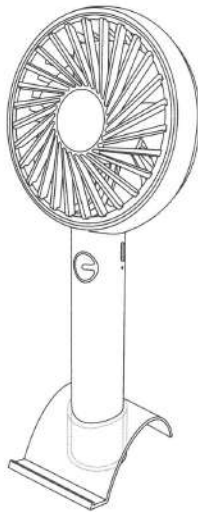

PortTech

品名 充電式ハンディファン

型番 F21-WH、F21-GY、F21-BU

※イラストはイメージです。

■ご使用前に
この度は、本品をお買い上げいただき誠にありがとうございます。正しくご使用していただくために、ご使用前にこの取扱説明書をよくお読みいただき、機能を十分にいかして正しくご愛用ください。お読みになった後は大切に保管し、わからないことや不具合が生じたときにお役立てください。

保証書添付
保証書に販売店名とお買い上げ日などの記入(または販売店で発行した保証書)が無い場合は、保証期間中であっても有償修理になることがあります。内容をご確認の上、大切に保管してください。

使用上のご注意

⚠ 警告

取り扱いを誤ると、死亡または重傷を負う可能性が想定されます。

- 発煙、発熱、異臭、異音などが発生した場合は、すぐにスイッチを切り、使用を中止してください。充電中の場合はすぐにUSBケーブルを抜いてください。
- 改造、修理をしないでください。感電、火災の原因となります。
- 故障や破損した状態で使用しないでください。思わぬ事故の原因となります。
- 落下、強い衝撃、振動を与えないでください。故障の原因となります。
- ガードの中に異物を入れないでください。また指などを入れると大変危険です。絶対に入れないでください。
- USBケーブルは引っ張ったり、無理に曲げたり、ねじったり、無理な加圧、加熱、加工などをしないでください。
- USBケーブルを抜き差しする時は、必ずコネクタ部分をお持ちください。
- 本機は防水仕様ではありません。水につけたり、水をかけたりしないでください。また水洗いは絶対にしないでください。
- 濡れた手で触らないでください。
- 小さなお子様のみでは使用させないでください。
- 暖房機器や火気の近く、直射日光の強い場所や炎天下の車内などの高温になる場所でのご使用や保管は避けてください。