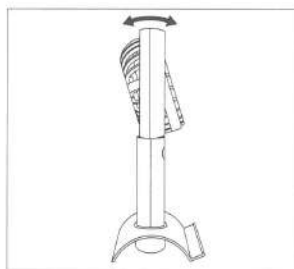

※イラストはイメージです。

仕様

材 質	本体:ABS樹脂 羽根:ポリプロピレン
風 量 調 節	4段階切替(微弱、弱、中、強)
消 費 電 力	微弱:0.62W 弱:1.22W 中:2.4W 強:3.6W
入 力	DC5V
電 池 容 量	1200mAh
充電時間(約)	3時間
連続使用時間(約) ※使用時間は目安です	風量微弱:5.5時間 風量弱:3時間 風量中:1.5時間 風量強:1時間
サイズ(約)	幅97×奥行37×高さ203(mm)
重 量	約165g(本体のみ)
付 属 品	スタンド、ストラップ、USB A to TYPE-Cケーブル、 取扱説明書(保証書)