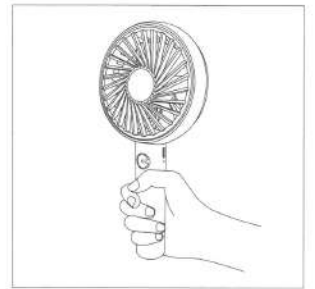

ハンディで使用

※イラストはイメージです。