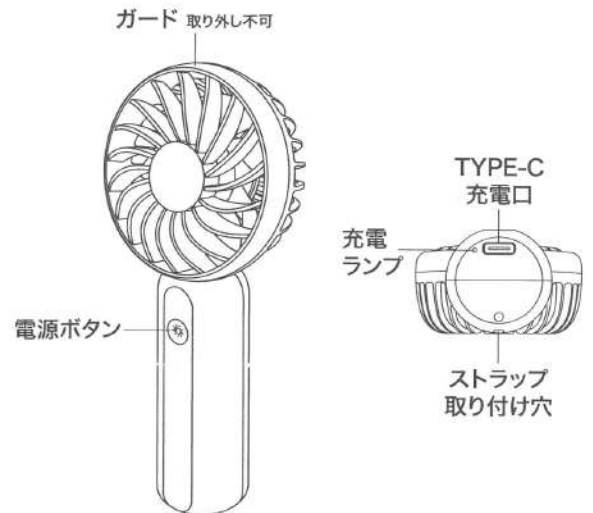

※USBポート付電源出力機器は付属しておりません。

※イラストはイメージです。

1

使用上のご注意

⚠ 警告 取り扱いを誤ると、死亡または重傷を負う可能性が想定されます。

- ●発煙、発熱、異臭、異音などが発生した場合は、すぐにスイッチを切り、使用を中止してください。充電中の場合はすぐにUSBケーブルを抜いてください。
- ●改造、修理をしないでください。感電、火災の原因となります。
- ●故障や破損した状態で使用しないでください。思わぬ事故の原因となります。
- ●落下、強い衝撃、振動を与えないでください。故障の原因となります。
- ●ガードの中に異物を入れないでください。また指などを入れると大変危険です。絶対に入れないでください。
- ●USBケーブルは引っ張ったり、無理に曲げたり、ねじったり、無理な加圧、加熱、加工などをしないでください。
- ●USBケーブルを抜き差しする時は、必ずコネクタ部分をお持ちください。
- ●本機は防水仕様ではありません。水につけたり、水をかけたりしないでください。また水洗いは絶対にしないでください。
- ●首に掛けて使用する場合は、髪やネックレスなどが巻き込まれないようにご注意ください。
- ●濡れた手で触らないでください。
- ●小さなお子様のみでは使用させないでください。
- ●暖房機器や火気の近く、直射日光の強い場所や炎天下の車内などの高温になる場所での使用や保管は避けてください。

2

使用上のご注意

⚠ 注意 取り扱いを誤ると、負傷または物的損害が発生する可能性が想定されます。

- ●未使用時は、USBケーブルをUSB端子から抜いてください。
- ●充電中にUSBケーブルを踏みつけたり、折り曲げたりしないでください。
- ●充電したまま放置しないでください。
- ●USB端子に接続する前には必ずご使用のパソコン、USBポート付電源出力機器などの取扱説明書をご確認いただき、各メーカーが警告する注意に従ってお使いください。
- ●風を長時間連続して身体に当てないでください。健康を害する恐れがあります。
- ●本来の用途以外には使用しないでください。
- ●ファンの裏側から髪の毛が入りこむ恐れがあります。髪の毛の巻き込みには十分ご注意ください。

⚠ 危険 製品の廃棄について

- ●製品廃棄時以外は絶対に分解しないでください。この製品はリチウムイオン充電電池を使用しています。不要になった電池は廃棄しないで、リサイクル協力店へお持ちください。製品廃棄の際はお住まいの各自治体の処理方法に従ってください。

3