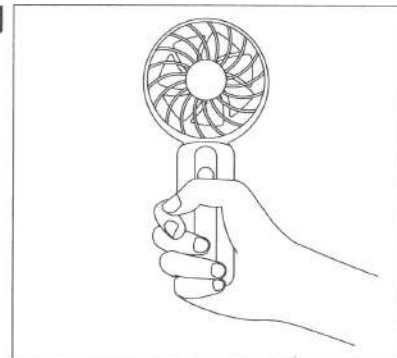

使用方法

※ご使用前に付属のUSB TYPE-Cケーブルで本品を充電してください。

充電するには

- ①USB A to TYPE-Cケーブルを本品の充電口に接続してください。(充電)
- ②充電が開始されると、充電ランプが赤く点灯します。
  満充電になると充電ランプは消灯します。

※本品を充電するには、パソコンのUSB端子に接続するか、別途USBポート付電源出力機器(別売)が必要になります。

運転を開始するには

- ①電源ボタンを押すとファンが風量弱で回り始めます。
- ②もう一度押すと風量が中になります。
- ③さらにもう一度押すと風量が強になります。
- ④風量強の状態でもう一度押すとファンが停止します。

4

仕様

材 質	本体:ABS樹脂 羽根:ポリプロピレン
風 量 調 節	3段階切替(弱、中、強)
消 費 電 力	弱:4.5W 中:5.5W 強:8W
入 力	DC5V
電 池 容 量	1200mAh
充電時間(約)	2.5時間
連続使用時間(約) ※使用時間は目安です	風量弱:6時間 風量中:2時間 風量強:1時間
サイズ(約)	幅63.3×奥行33.7×高さ136(mm)
重 量	約87g(本体のみ)
付 属 品	首掛けストラップ、USB A to TYPE-Cケーブル、取扱説明書(保証書)

6

使用方法

ハンディで使用