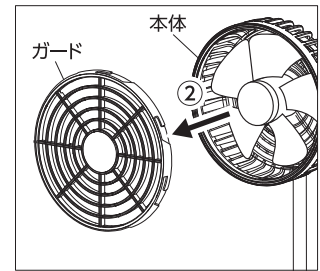

クリップで取り付け

※イラストはイメージです。

ガードを外して掃除ができる

※ガードを左にまわして本体とのツメから外す。

※羽根は外れません。

※イラストはイメージです。

5

仕様

材 質	本体:ABS樹脂 羽根:ポリプロピレン 滑り止め:シリコン樹脂
風 量 調 節	3段階切替(弱、中、強)
消 費 電 力	弱:2.8W 中:4.6W 強:6.8W
入 力	5V-1A
電 池 容 量	2000mAh
充 電 時 間 (約)	3時間
連続使用時間(約) ※使用時間は目安です	風量弱:5.5時間 風量中:2.5時間 風量強:1.5時間
サイズ(約)	幅126.5×奥行129.8×高さ354(mm)
重 量	約386g(本体のみ)
付 属 品	USB A to TYPE-Cケーブル、取扱説明書(保証書)