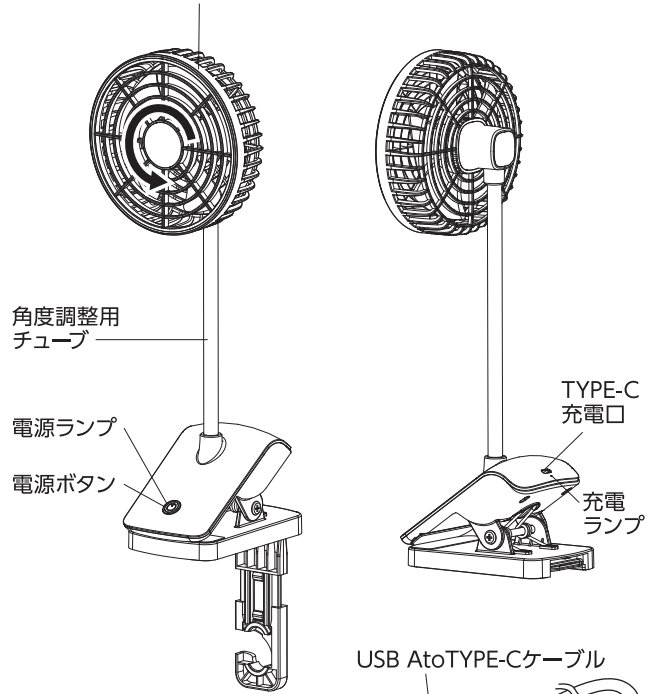

各部名称

ガード 取り外し可能(矢印の向きに回すと取り外せます。羽根の取り外しはできません。)

※イラストはイメージです。

※USBポート付電源出力機器は付属していません。

使用上のご注意

注意 取り扱いを誤ると、負傷または物的損害が発生する可能性が想定されます。

- 未使用時は、USBケーブルをUSB端子から抜いてください。
- 充電中にUSBケーブルを踏みつけたり、折り曲げたりしないでください。
- 充電したまま放置しないでください。
- USB端子に接続する前には必ずご使用のパソコン、USBポート付電源出力機器などの取扱説明書をご確認いただき、各メーカーが警告する注意に従ってお使いください。
- 風を長時間連続して身体に当てないでください。健康を害する恐れがあります。
- 本来の用途以外には使用しないでください。
- ファンの裏側から髪の毛が入りこむ恐れがあります。髪の毛の巻き込みには十分ご注意ください。

材 質	本体:ABS樹脂 羽根:ポリプロピレン 滑り止め:シリコン樹脂
風 量 調 節	3段階切替(弱、中、強)
消 費 電 力	弱:2.8W 中:4.6W 強:6.8W
入 力	5V-1A
電 池 容 量	2000mAh
充 電 時 間 (約)	3時間
連続使用時間(約) ※使用時間は目安です	風量弱:5.5時間 風量中:2.5時間 風量強:1.5時間
サイズ(約)	幅126.5×奥行129.8×高さ354(mm)
重 量	約386g(本体のみ)
付 属 品	USB A to TYPE-Cケーブル、取扱説明書(保証書)