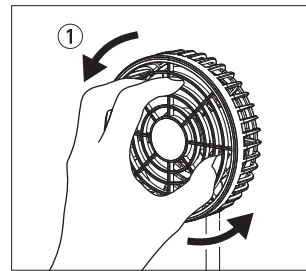

※本品を充電するには、パソコンのUSB端子に接続するか、別途USBポート付電源出力機器(別売)が必要になります。

運転を開始するには

- ①電源ボタンを押すとファンが風量弱で回り始めます。
- ②もう一度押すと風量が中になります。
- ③さらにもう一度押すと風量が強になります。
- ④風量強の状態でもう一度押すとファンが停止します。

4

使用方法

卓上で使用

※倒れないように首の位置で重心を調整してください。

クリップで取り付け

※イラストはイメージです。

ガードを外して掃除ができる

※ガードを左にまわして本体とのツメから外す。

※羽根は外れません。

※イラストはイメージです。

5

仕様