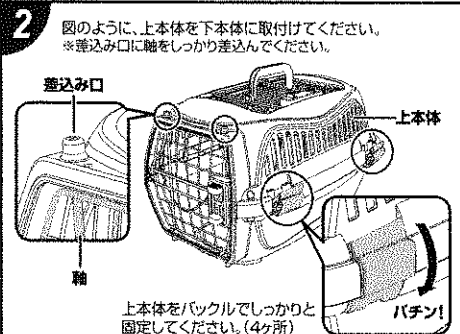

組立てサイズ

外 寸: 約 幅36×奥行58×高さ33(cm) 本体: ポリプロピレン
正面ドア開口部: 約 幅26×高さ24(cm) ABS樹脂
上面ドア開口部: 約 幅31×奥行17(cm) ドア: 鉄

材質

案 内

- ★愛犬・愛猫の性格・性質等をご理解のうえ、お選びください。
- ★公共交通機関をご利用の際には各機関の規定に従ってください。
- ★商品の仕様は予告なく変更する場合があります。
- ★廃棄する場合は、各自治体の指示に従ってください。
- ★品質管理には万全を期しておりますが、お気づきの点がありましたら当社までお問合せください。

適応体重 ~10kg
※記載以上の負荷がかかりますと破損の恐れがあります。十分に注意してください。
品名: 犬猫用バスケット
この説明書は大切に保管してください。

◆組立て方法 ※ツメや指に注意してください。

図のように、下本体に正面ドアを取付けてください。
※蓋込み口に軸をしっかりと差込んでください。

図のように、上本体を下本体に取付けてください。
※蓋込み口に軸をしっかりと差込んでください。

図のように、付属のネジとナットで固定します。(4ヶ所)
※電動工具は使用しないでください。
※必ず付属のネジとナットでしっかりと固定してからご使用ください。