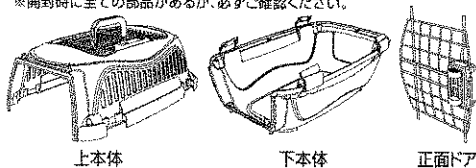

2ドア ハードキャリー 取扱説明書

安全にご使用いただくために必ずお読みください。

注意

- ●本品は犬・猫用です。犬・猫以外には使用しないでください。
- ●記載以上の体重の犬・猫には使用しないでください。●人やペットが破片等を誤飲しないように注意してください。万一、誤飲した場合は各医師に相談してください。●空袋は幼児・子供・ペットがおもちゃにならないように注意してください。●幼児・子供には絶対に使用させないでください。●本品の中に入ったり、上に乗ったりしないでください。また、上に物を置いたり、積み重ねたりしないでください。●本品は構造上、とがった部分がありますので注意してください。●直射日光の当たらない風通しの良い場所で使用してください。●犬・猫を長時間本品の中に入れた状態にしないでください。●飼い主の目の届く範囲で使用してください。●使用前に破損箇所や確実に組立てられているか必ず確認してください。●破損した場合は、直ちに使用を中止してください。●本品を正しく使用してください。使用方法の誤りや分解・修理・改造等による事故については、一切責任を負いません。
- ●ドア開閉時には、人の手やペットの足等をはさまないように注意してください。また、ドアやロックが破損しますので、無理な力で開閉しないでください。●犬・猫が逃げ出さないようドアの開閉には注意してください。●犬・猫が嫌がる場合は無理に使用しないでください。●事故や破損の原因になりますので、本品に強い衝撃を与えたり、ペットが本品をかんだり、引っかく等しないように注意してください。●床面の材質によっては、キズ・跡が残る場合がありますので注意してください。●カビ・サビ等の原因になりますので尿や水等でぬれないように注意してください。●火気や水気のそばでの使用や保管はしないでください。●幼児・子供、認知症の方、ペットのふれられない所に保管してください。〔車中使用する場合〕
- ●事故の恐れがありますので、運転中は本品を調整する等しないでください。●犬・猫を本品の中に入れた状態で車中に放置しないでください。特に夏季は車中が高温になりますので注意してください。●車で移動の際は、本品が転倒等しないよう安全を確保してください。また、犬・猫の様子をこまめに確認してください。●車内で使用する際は、車にキズがついたり車中で動いたりしないように、スベリ止め効果のあるマットを必ず下に敷いてください。

セット部品内容

※開封時に全ての部品があるか、必ずご確認ください。

別途工具必要
付属のネジに合ったプラスドライバーを準備してください。

※使用しない場合は大切に保管してください。

お手入れ・保管方法

- ●使用後はいつも清潔に保ってください。ドアが汚れた場合は乾いた布等でふき取り、本体は水を含ませた布等でふき取ってください。タワシや磨き粉は使用しないでください。
- ●熱湯・漂白剤・ベンジン・シンナー・アルコール等は使用しないでください。
- ●直射日光・高温多湿の場所をさけて保管してください。

組立てサイズ

外 寸: 約 幅36×奥行58×高さ33(cm) 本体: ポリプロピレン
正面ドア開口部: 約 幅26×高さ24(cm) ABS樹脂
上面ドア開口部: 約 幅31×奥行17(cm) ドア: 鉄

材質

案 内

- ★愛犬・愛猫の性格・性質等をご理解のうえ、お選びください。
- ★公共交通機関をご利用の際には各機関の規定に従ってください。
- ★商品の仕様は予告なく変更する場合があります。
- ★廃棄する場合は、各自治体の指示に従ってください。
- ★品質管理には万全を期しておりますが、お気づきの点がありましたら当社までお問合せください。

適応体重 ~10kg
※記載以上の負荷がかかりますと破損の恐れがあります。十分に注意してください。
品名: 犬猫用バスケット
この説明書は大切に保管してください。