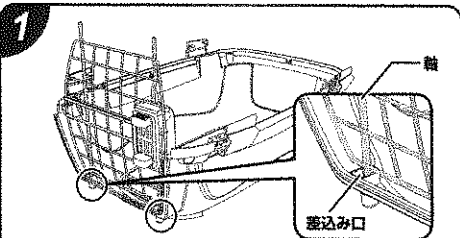

◆組立て方法 ※ツメや指に注意してください。

図のように、下本体に正面ドアを取付けてください。
※蓋込み口に軸をしっかりと差込んでください。