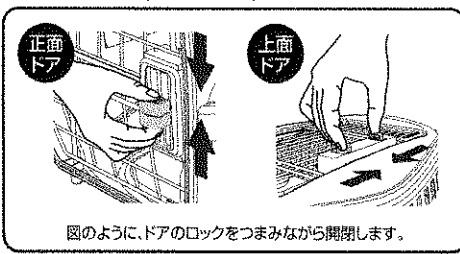

組立てサイズ

外 寸: 約 幅36×奥行58×高さ33(cm) 本体: ポリプロピレン
正面ドア開口部: 約 幅26×高さ24(cm) ABS樹脂
上面ドア開口部: 約 幅31×奥行17(cm) ドア: 鉄

材質

案 内

- ★愛犬・愛猫の性格・性質等をご理解のうえ、お選びください。
- ★公共交通機関をご利用の際には各機関の規定に従ってください。
- ★商品の仕様は予告なく変更する場合があります。
- ★廃棄する場合は、各自治体の指示に従ってください。
- ★品質管理には万全を期しておりますが、お気づきの点がありましたら当社までお問合せください。

適応体重 ~10kg
※記載以上の負荷がかかりますと破損の恐れがあります。十分に注意してください。
品名: 犬猫用バスケット
この説明書は大切に保管してください。

◆組立て方法 ※ツメや指に注意してください。

図のように、下本体に正面ドアを取付けてください。
※蓋込み口に軸をしっかりと差込んでください。

図のように、上本体を下本体に取付けてください。
※蓋込み口に軸をしっかりと差込んでください。

図のように、付属のネジとナットで固定します。(4ヶ所)
※電動工具は使用しないでください。
※必ず付属のネジとナットでしっかりと固定してからご使用ください。

◆ドアの開閉方法 ※ツメや指に注意してください。

図のように、ドアのロックをつまみながら開閉します。

Lot. 210109

販売元
コーナン商事株式会社
大阪府大阪市淀川区西宮南2丁目2番17号

MADE IN CHINA TOS-1