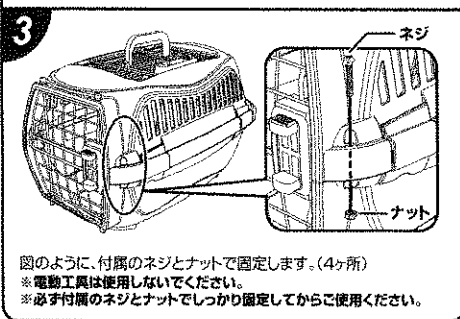

組立てサイズ

外 寸: 約 幅36×奥行58×高さ33(cm) 本体: ポリプロピレン
正面ドア開口部: 約 幅26×高さ24(cm) ABS樹脂
上面ドア開口部: 約 幅31×奥行17(cm) ドア: 鉄

材質

案 内

- ★愛犬・愛猫の性格・性質等をご理解のうえ、お選びください。
- ★公共交通機関をご利用の際には各機関の規定に従ってください。
- ★商品の仕様は予告なく変更する場合があります。
- ★廃棄する場合は、各自治体の指示に従ってください。
- ★品質管理には万全を期しておりますが、お気づきの点がありましたら当社までお問合せください。

適応体重 ~10kg
※記載以上の負荷がかかりますと破損の恐れがあります。十分に注意してください。
品名: 犬猫用バスケット
この説明書は大切に保管してください。

◆組立て方法 ※ツメや指に注意してください。

図のように、下本体に正面ドアを取付けてください。
※蓋込み口に軸をしっかりと差込んでください。

図のように、上本体を下本体に取付けてください。
※蓋込み口に軸をしっかりと差込んでください。

図のように、付属のネジとナットで固定します。(4ヶ所)
※電動工具は使用しないでください。
※必ず付属のネジとナットでしっかりと固定してからご使用ください。