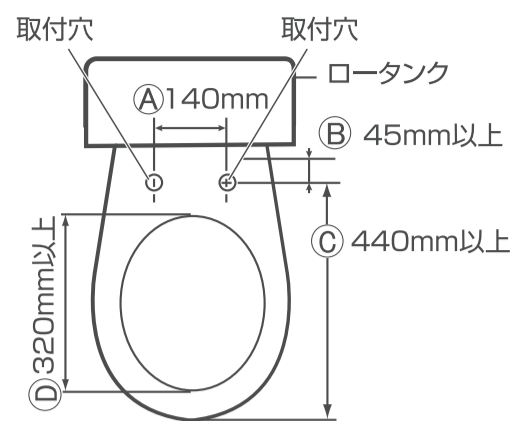

品名 前丸便座 アイボリー

標準(レギュラー)/大型(エロンゲート) サイズ兼用タイプ

組立・取扱説明書

- このたびは、本品をお買い上げいただきまして誠にありがとうございます。
- 安全にご使用していただくためにお使いになる前にこの取扱説明書をよくお読みいただき使用方法をご理解の上、正しくご使用ください。
- お読みになった後は大切に保管してください。

トイレ内の寸法・取付便器について

※本品の取付に必要な寸法を確認してください。

梱包内容とアダプターへの取付方法 ※組立前に各部品が全て揃っていることをご確認ください。

①本体×1

③アダプター×2

②化粧カバー×2

④膨張プラグ・ネジ×2

アダプターへの取付方法

膨張プラグ・ネジを緩めて、膨張プラグ・ネジを分解する。

アダプターに膨張プラグ・ネジを、図のようにセットする。

取付方法

①古い便座の撤去

②アダプターを設置

③便器へ設置

取付完了

※がたつきや、ぐらつきが無いことを確認した後にご使用ください。

お手入れ方法

- 柔らかい布で水拭きし、よく絞った布で汚れを拭き取ってください。
- 汚れが目立つ場合は、中性洗剤を柔らかい布に含ませて拭き取った後、水拭きして、よく絞った布で汚れを拭き取ってください。

材質
本体 / ポリプロピレン・TPE・ABS樹脂