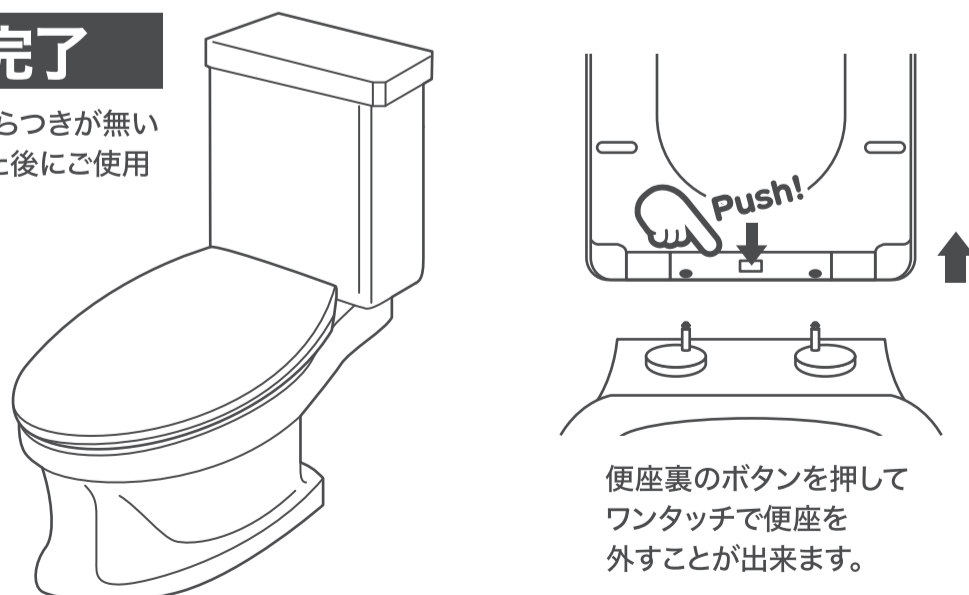

梱包内容とアダプターへの取付方法 ※組立前に各部品が全て揃っていることをご確認ください。

①本体×1

③アダプター×2

②化粧カバー×2

④膨張プラグ・ネジ×2

アダプターへの取付方法

膨張プラグ・ネジを緩めて、膨張プラグ・ネジを分解する。

アダプターに膨張プラグ・ネジを、図のようにセットする。

取付方法

①古い便座の撤去

②アダプターを設置

③便器へ設置

取付完了

※がたつきや、ぐらつきが無いことを確認した後にご使用ください。

お手入れ方法

- 柔らかい布で水拭きし、よく絞った布で汚れを拭き取ってください。
- 汚れが目立つ場合は、中性洗剤を柔らかい布に含ませて拭き取った後、水拭きして、よく絞った布で汚れを拭き取ってください。