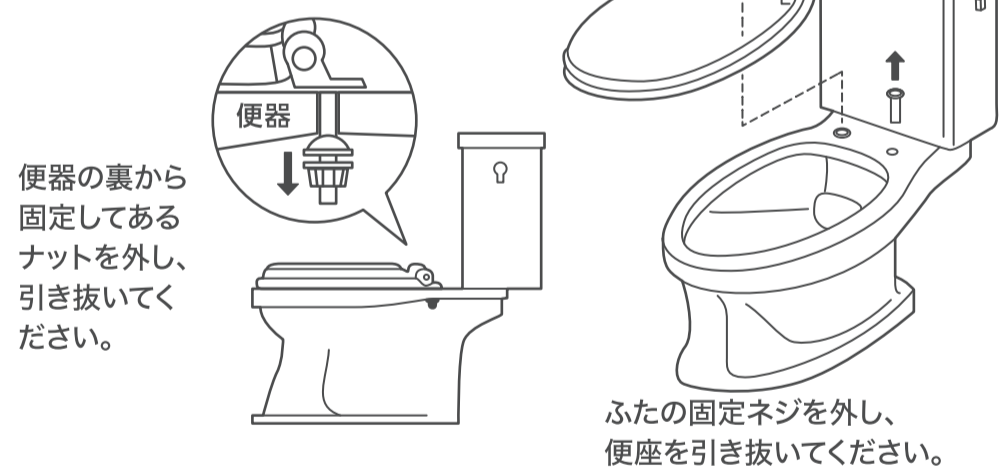

梱包内容とアダプターへの取付方法 ※組立前に各部品が全て揃っていることをご確認ください。

①本体×1

③アダプター×2

②化粧カバー×2

④膨張プラグ・ネジ×2

アダプターへの取付方法

膨張プラグ・ネジを緩めて、膨張プラグ・ネジを分解する。

アダプターに膨張プラグ・ネジを、図のようにセットする。

取付方法

①古い便座の撤去

②アダプターを設置

③便器へ設置

取付完了

※がたつきや、ぐらつきが無いことを確認した後にご使用ください。

お手入れ方法

- 柔らかい布で水拭きし、よく絞った布で汚れを拭き取ってください。
- 汚れが目立つ場合は、中性洗剤を柔らかい布に含ませて拭き取った後、水拭きして、よく絞った布で汚れを拭き取ってください。