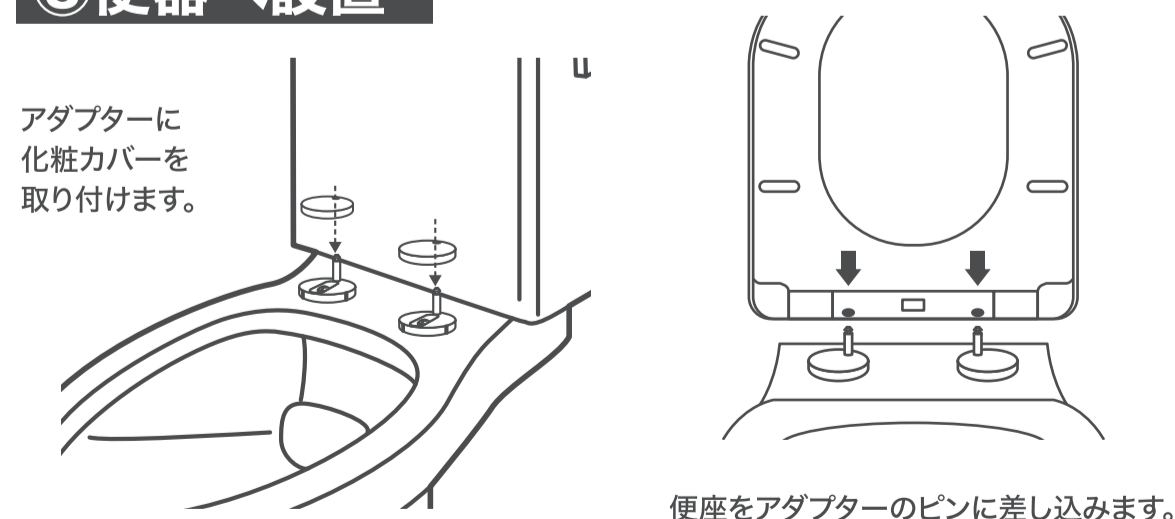

梱包内容とアダプターへの取付方法 ※組立前に各部品が全て揃っていることをご確認ください。

①本体×1

③アダプター×2

②化粧カバー×2

④膨張プラグ・ネジ×2

アダプターへの取付方法

膨張プラグ・ネジを緩めて、膨張プラグ・ネジを分解する。

アダプターに膨張プラグ・ネジを、図のようにセットする。

取付方法

①古い便座の撤去

②アダプターを設置

③便器へ設置

取付完了

※がたつきや、ぐらつきが無いことを確認した後にご使用ください。

お手入れ方法

- 柔らかい布で水拭きし、よく絞った布で汚れを拭き取ってください。
- 汚れが目立つ場合は、中性洗剤を柔らかい布に含ませて拭き取った後、水拭きして、よく絞った布で汚れを拭き取ってください。