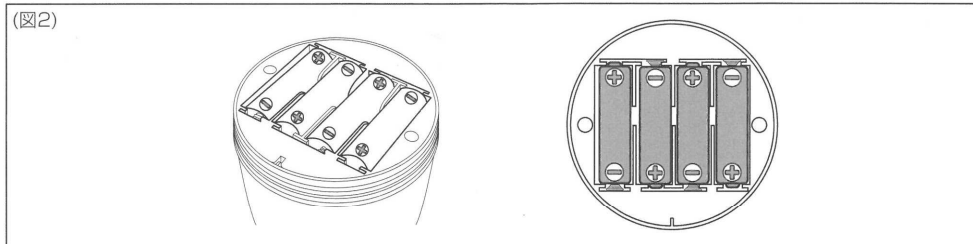

2.単3形アルカリ乾電池(4本)を本体の刻印に合わせて、「+」「-」を間違えないように入れます(図2)。