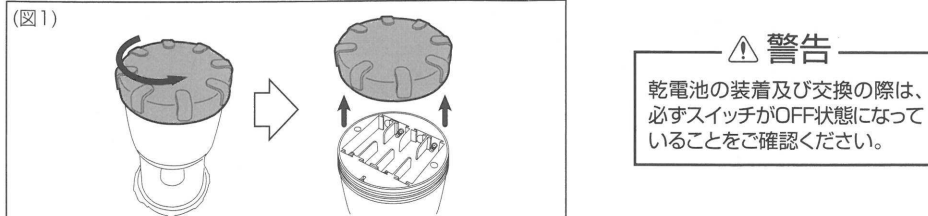

ランタン本体の廃棄上のご注意

廃棄の際はお住まいの各自自治体の処理方法に従ってください。

使用方法

<乾電池の交換方法>

1.電池カバーが上面になるように持ち、矢印方向に電池カバーを回して外します(図1)。

2.単3形アルカリ乾電池(4本)を本体の刻印に合わせて、「+」「-」を間違えないように入れます(図2)。

3.乾電池が正しくセットされていることをご確認ください後、電池カバーを矢印の方向に回し、止まるまで閉めてください(図3)。
 ※イラストはイメージです。