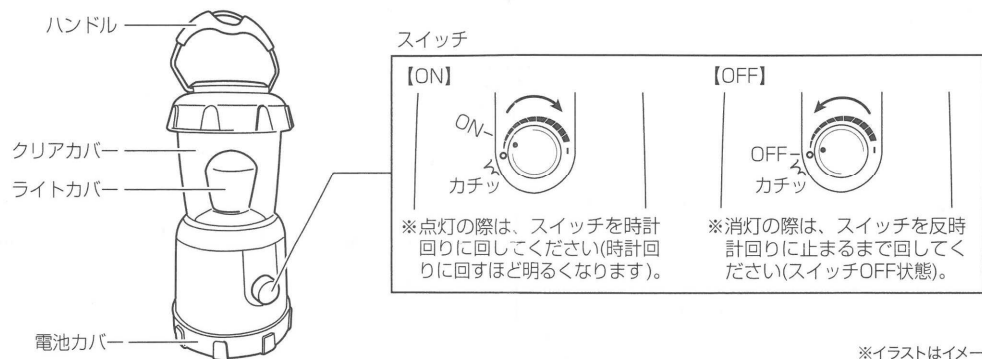

取扱説明書

SOUTHERNPORT

品名 明るさの調整ができるLEDランタン

型番 SP23-2548

この取扱説明書には本品の機能、使用方法および使用上の注意について記載してあります。本品の機能を十分にご理解いただき、より効果的にご利用いただくためにご使用前に、この取扱説明書を必ずお読みください。また、お読みいただいた後も大切に保管してください。

下記警告サインの意味をご理解の上、取扱説明書をお読みください。

- **△ 危険** 指示に従わない場合は死亡、または重傷を負う可能性があります。
- **△ 警告** 指示に従わない場合は死亡、または重傷を負う可能性があります。
- **△ 注意** 指示に従わない場合は傷害、または他の財物の損傷を引き起こす可能性があります。

各部名称

使用上の注意

- ●本品は、本来の用途以外ではご使用にならないください。
- ●電池は、「+」「-」を間違えないようにセットしてください。
- ●電池を交換する場合は、すべて新しい電池に交換してください。
- ●長時間ご使用にならない場合は、電池を取り外してください。
- ●ご使用済みの電池を入れたままにしないでください。
- ●LED(発光ダイオード)電球は交換することができません。
- ●本品は、単3形アルカリ乾電池4本(別売)を使用します。
- ●ご使用時以外は、消灯状態にしてください。

- **△ 危険**
  - 1.火中に入れたり、加熱したりしないでください。破裂や激しい燃焼を引き起こし大変危険です。
  - 2.感電、接触不良、ショート、発熱、破裂の原因となりますので、本品の分解、改造はお止めください。
  - 3.感電、発熱、破裂、発火の恐れがありますので、異臭、変形、破損等の異常が見られた場合は直ちに使用を中止してください。

- **△ 警告**
  - 4.乾電池の装着及び交換の際は、必ず消灯状態になっていることをご確認ください。
  - 5.本品には防滴・防水機能はありません。湿気の多い場所や水のかかる恐れのある場所での使用は絶対におやめください。また、手が濡れた状態での使用は絶対におやめください。ショートや故障の原因となります。

- **△ 注意**
  - 6.光をのぞき込んだり、直接光が目にあたらないようにしてください。また、他人の目に向けて点灯しないでください。
  - 7.破損や故障の原因となりますので、本品に強い衝撃を与えないでください。
  - 8.火気や熱源(コンロやストーブ等)に近づけないでください。また、直射日光の当たる場所や高温となる場所に放置しないでください。
  - 9.風通しの良い冷暗所に保管してください。
  - 10.お手入れの際は、乾いた布等で汚れを拭き取ってください。揮発性の液体(ベンジン、シンナー等)やアルコール類はご使用にならないでください。
  - 11.本品には小さなお子様のお手を触れさせないでください。また、小さなお子様の手の届く場所に置かないでください。

電池の取扱いに関するご注意

- ●ご使用になる電池の取扱説明書をよくお読みになり、使用方法を厳守してください。
- ●電池を誤ってご使用になりますと、液漏れ、発熱および破裂の恐れがあります。また、機器の故障やケガの原因になります。電池の液が漏れた場合は、絶対に素手で液に触れないでください。万が一、電池の液が目や皮膚に付着した場合は、直ちにきれいな水で洗い流し、医師にご相談の上、指示にしたがってください。
- ●電池をご使用になる場合は以下の点に十分注意してください。
  - 1.電池の液漏れ、発熱および破裂がないか定期的に点検してください。
  - 2.電池は小さなお子様の手の届かない所に保管してください。

ランタン本体の廃棄上のご注意

廃棄の際はお住まいの各自自治体の処理方法に従ってください。