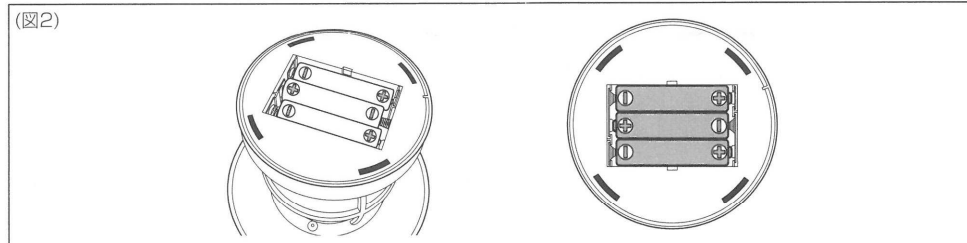

警告

乾電池の装着及び交換の際は、必ず消灯状態になっていることをご確認ください。

1.電池カバーが上面になるように持ち、矢印方向に電池カバーを回して外します(図1)。

2.単4形アルカリ乾電池(3本)を本体の刻印に合わせて、「+」「-」を間違えないように入れます(図2)。