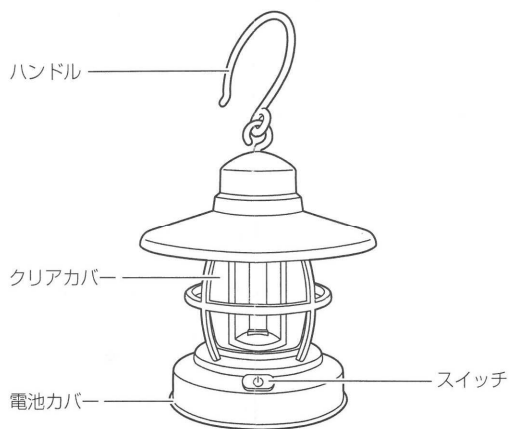

取扱説明書

SOUTHERNPORT

品名 アンティーク調LEDランタン ミニ

型番 SP23-2524

この取扱説明書には本品の機能、使用方法および使用上の注意について記載してあります。本品の機能を十分にご理解いただき、より効果的にご利用いただくためにご使用前に、この取扱説明書を必ずお読みください。また、お読みいただいた後も大切に保管してください。

下記警告サインの意味をご理解の上、取扱説明書をお読みください。

- △ 危険** 指示に従わない場合は死亡、または重傷を負う可能性があります。
- △ 警告** 指示に従わない場合は死亡、または重傷を負う可能性があります。
- △ 注意** 指示に従わない場合は傷害、または他の財物の損傷を引き起こす可能性があります。

各部名称

※イラストはイメージです。

使用上のご注意

- 本品は、本来の用途以外ではご使用にならないでください。
- 電池は、「+」「-」を間違えないようにセットしてください。
- 電池を交換する場合は、すべて新しい電池に交換してください。
- 長時間ご使用にならない場合は、電池を取り外してください。
- ご使用済みの電池を入れたままにしないでください。
- LED(発光ダイオード)電球は交換することができません。
- 本品は、単4形アルカリ乾電池3本(別売)を使用します。
- ご使用時以外は、消灯状態にしてください。