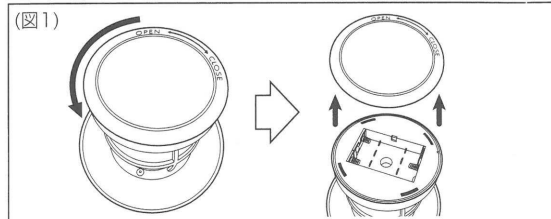

使用方法

<乾電池の交換方法>