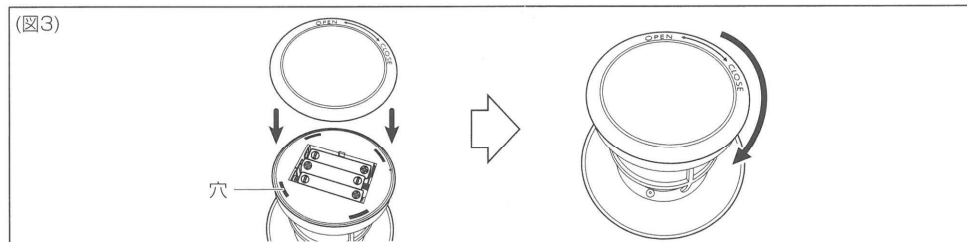

ランタン本体の廃棄上のご注意

廃棄の際はお住まいの各自治体の処理方法に従ってください。

使用方法

<乾電池の交換方法>

警告

乾電池の装着及び交換の際は、必ず消灯状態になっていることをご確認ください。

1.電池カバーが上面になるように持ち、矢印方向に電池カバーを回して外します(図1)。

2.単4形アルカリ乾電池(3本)を本体の刻印に合わせて、「+」「-」を間違えないように入れます(図2)。