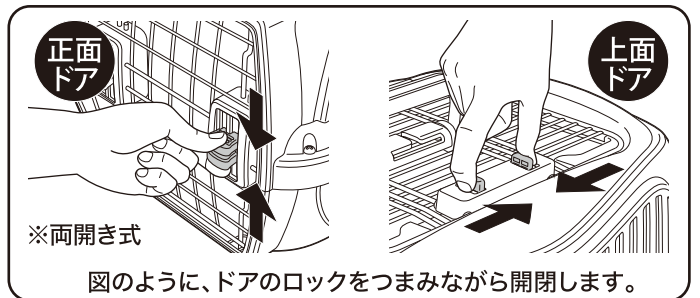

ドアの開閉方法 ※ツメや指に注意してください。