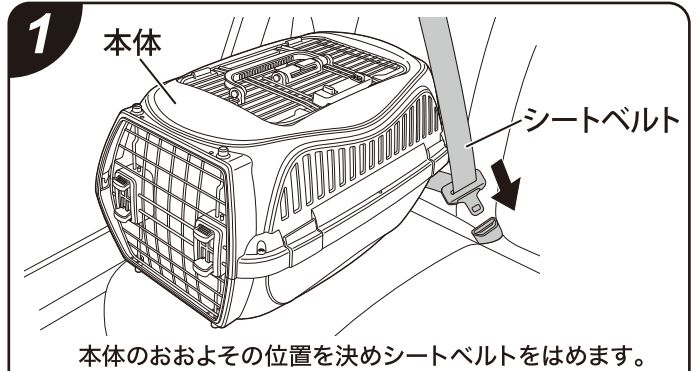

車で使用するときのご注意

- ●犬・猫を本品の中に入れた状態で車中に放置しないでください。特に夏季は車中が高温になりますのでご注意ください。
- ●車で移動の際は、本品が転倒等しないように安全を確保してください。また犬・猫の様子をこまめに確認してください。
- ●車内で使用する際は、車にキズがついたり車中で動いたりしないように、必ずシートベルトで固定してください。シートベルトで固定しない場合は、市販のスベリ止め効果のあるマットの使用をおすすめします。
- ●シートベルトで固定する際は、正しく固定されているかご確認ください。

お手入れ・保管方法

- ●使用後はいつも清潔に保ってください。ドアが汚れた場合はカビ・サビ等の原因となりますので乾いた布等でふき取り、本体は水を含ませた布等でふき取ってください。タワシや磨き粉は使用しないでください。
- ●熱湯・漂白剤・ベンジン・シンナー・アルコール等は使用しないでください。
- ●マットのお手入れの際は、品質表示マークに従ってください。
- ●直射日光・高温多湿の場所をさけて保管してください。

シートベルトでの固定方法 ※ツメや指に注意してください。