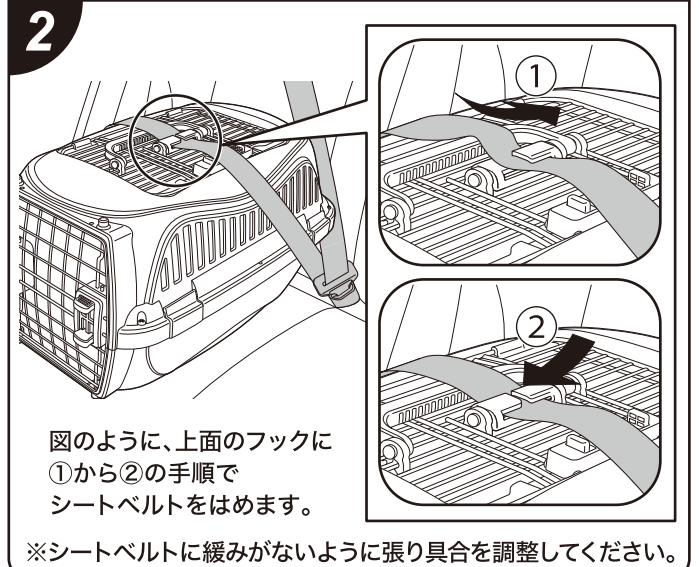

車で使用するときのご注意

- ●犬・猫を本品の中に入れた状態で車中に放置しないでください。特に夏季は車中が高温になりますのでご注意ください。
- ●車で移動の際は、本品が転倒等しないように安全を確保してください。また犬・猫の様子をこまめに確認してください。
- ●車内で使用する際は、車にキズがついたり車中で動いたりしないように、必ずシートベルトで固定してください。シートベルトで固定しない場合は、市販のスベリ止め効果のあるマットの使用をおすすめします。
- ●シートベルトで固定する際は、正しく固定されているかご確認ください。

お手入れ・保管方法

- ●使用後はいつも清潔に保ってください。ドアが汚れた場合はカビ・サビ等の原因となりますので乾いた布等でふき取り、本体は水を含ませた布等でふき取ってください。タワシや磨き粉は使用しないでください。
- ●熱湯・漂白剤・ベンジン・シンナー・アルコール等は使用しないでください。
- ●マットのお手入れの際は、品質表示マークに従ってください。
- ●直射日光・高温多湿の場所をさけて保管してください。

シートベルトでの固定方法 ※ツメや指に注意してください。