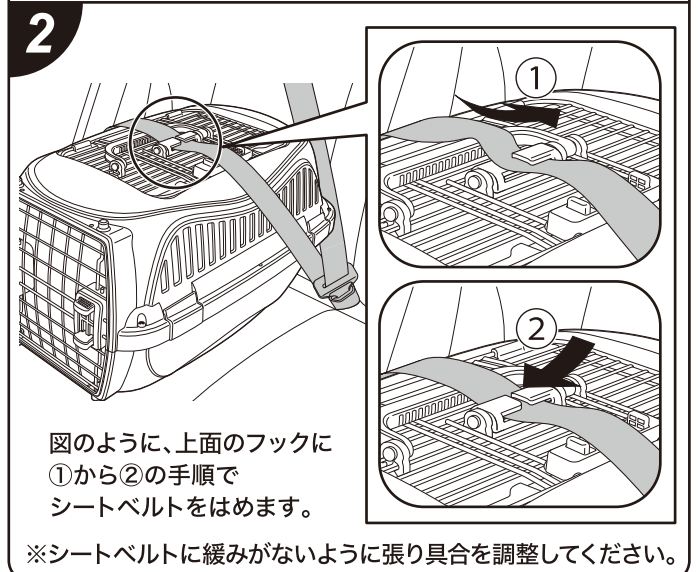

車で使用するときのご注意

- ●犬・猫を本品の中に入れた状態で車中に放置しないでください。特に夏季は車中が高温になりますのでご注意ください。
- ●車で移動の際は、本品が転倒等しないように安全を確保してください。また犬・猫の様子をこまめに確認してください。
- ●車内で使用する際は、車にキズがついたり車中で動いたりしないように、必ずシートベルトで固定してください。シートベルトで固定しない場合は、市販のスベリ止め効果のあるマットの使用をおすすめします。
- ●シートベルトで固定する際は、正しく固定されているかご確認ください。

お手入れ・保管方法

- ●使用後はいつも清潔に保ってください。ドアが汚れた場合はカビ・サビ等の原因となりますので乾いた布等でふき取り、本体は水を含ませた布等でふき取ってください。タワシや磨き粉は使用しないでください。
- ●熱湯・漂白剤・ベンジン・シンナー・アルコール等は使用しないでください。
- ●マットのお手入れの際は、品質表示マークに従ってください。
- ●直射日光・高温多湿の場所をさけて保管してください。

シートベルトでの固定方法 ※ツメや指に注意してください。