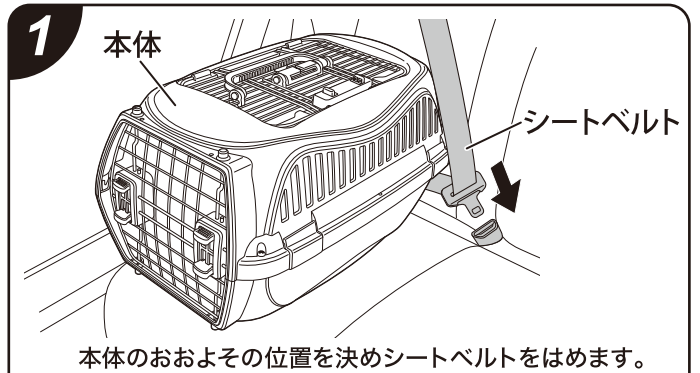

車で使用するときのご注意

- ●犬・猫を本品の中に入れた状態で車中に放置しないでください。特に夏季は車中が高温になりますのでご注意ください。
- ●車で移動の際は、本品が転倒等しないように安全を確保してください。また犬・猫の様子をこまめに確認してください。
- ●車内で使用する際は、車にキズがついたり車中で動いたりしないように、必ずシートベルトで固定してください。シートベルトで固定しない場合は、市販のスベリ止め効果のあるマットの使用をおすすめします。
- ●シートベルトで固定する際は、正しく固定されているかご確認ください。

お手入れ・保管方法

- ●使用後はいつも清潔に保ってください。ドアが汚れた場合はカビ・サビ等の原因となりますので乾いた布等でふき取り、本体は水を含ませた布等でふき取ってください。タワシや磨き粉は使用しないでください。
- ●熱湯・漂白剤・ベンジン・シンナー・アルコール等は使用しないでください。
- ●マットのお手入れの際は、品質表示マークに従ってください。
- ●直射日光・高温多湿の場所をさけて保管してください。

シートベルトでの固定方法 ※ツメや指に注意してください。