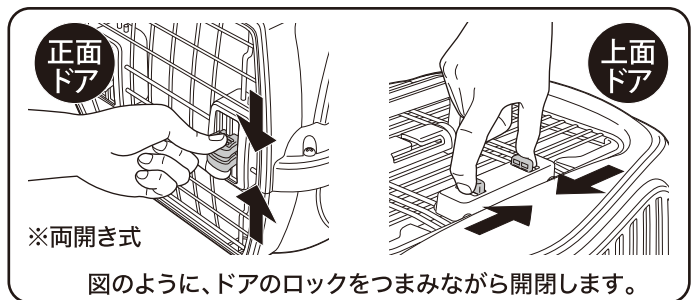

ドアの開閉方法 ※ツメや指に注意してください。