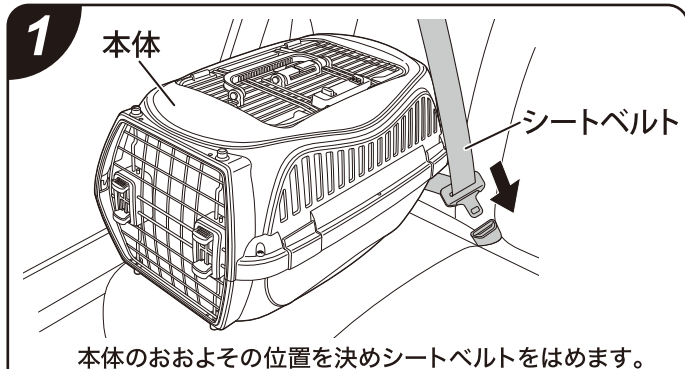

車で使用するときのご注意

- ●犬・猫を本品の中に入れた状態で車中に放置しないでください。特に夏季は車中が高温になりますのでご注意ください。
- ●車で移動の際は、本品が転倒等しないように安全を確保してください。また犬・猫の様子をこまめに確認してください。
- ●車内で使用する際は、車にキズがついたり車中で動いたりしないように、必ずシートベルトで固定してください。シートベルトで固定しない場合は、市販のスベリ止め効果のあるマットの使用をおすすめします。
- ●シートベルトで固定する際は、正しく固定されているかご確認ください。

お手入れ・保管方法

- ●使用後はいつも清潔に保ってください。ドアが汚れた場合はカビ・サビ等の原因となりますので乾いた布等でふき取り、本体は水を含ませた布等でふき取ってください。タワシや磨き粉は使用しないでください。
- ●熱湯・漂白剤・ベンジン・シンナー・アルコール等は使用しないでください。
- ●マットのお手入れの際は、品質表示マークに従ってください。
- ●直射日光・高温多湿の場所をさけて保管してください。

シートベルトでの固定方法 ※ツメや指に注意してください。