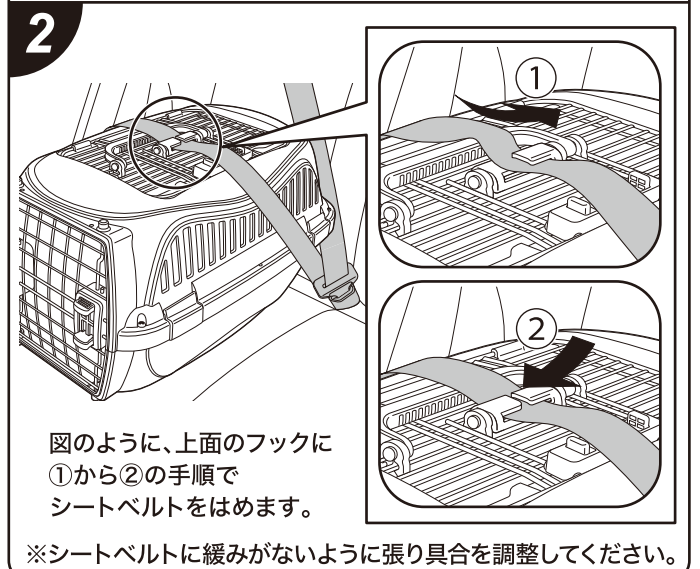

車で使用するときのご注意

- ●犬・猫を本品の中に入れた状態で車中に放置しないでください。特に夏季は車中が高温になりますのでご注意ください。
- ●車で移動の際は、本品が転倒等しないように安全を確保してください。また犬・猫の様子をこまめに確認してください。
- ●車内で使用する際は、車にキズがついたり車中で動いたりしないように、必ずシートベルトで固定してください。シートベルトで固定しない場合は、市販のスベリ止め効果のあるマットの使用をおすすめします。
- ●シートベルトで固定する際は、正しく固定されているかご確認ください。

お手入れ・保管方法

- ●使用後はいつも清潔に保ってください。ドアが汚れた場合はカビ・サビ等の原因となりますので乾いた布等でふき取り、本体は水を含ませた布等でふき取ってください。タワシや磨き粉は使用しないでください。
- ●熱湯・漂白剤・ベンジン・シンナー・アルコール等は使用しないでください。
- ●マットのお手入れの際は、品質表示マークに従ってください。
- ●直射日光・高温多湿の場所をさけて保管してください。

シートベルトでの固定方法 ※ツメや指に注意してください。