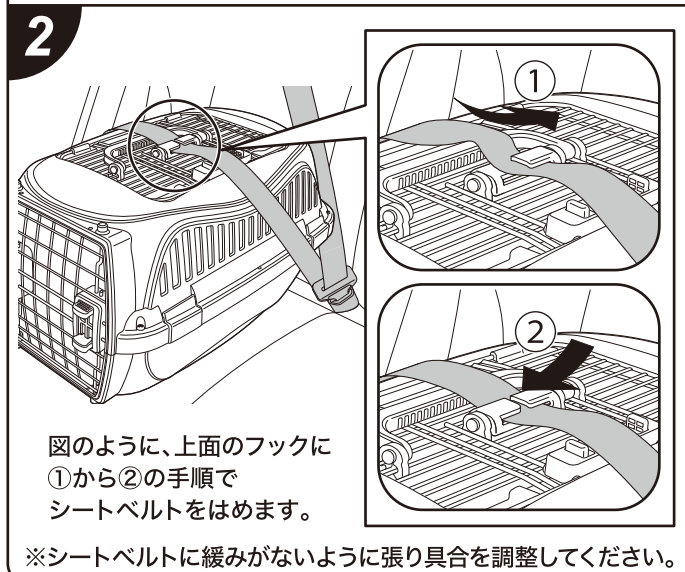

車で使用するときのご注意

- ●犬・猫を本品の中に入れた状態で車中に放置しないでください。特に夏季は車中が高温になりますのでご注意ください。
- ●車で移動の際は、本品が転倒等しないように安全を確保してください。また犬・猫の様子をこまめに確認してください。
- ●車内で使用する際は、車にキズがついたり車中で動いたりしないように、必ずシートベルトで固定してください。シートベルトで固定しない場合は、市販のスベリ止め効果のあるマットの使用をおすすめします。
- ●シートベルトで固定する際は、正しく固定されているかご確認ください。

お手入れ・保管方法

- ●使用後はいつも清潔に保ってください。ドアが汚れた場合はカビ・サビ等の原因となりますので乾いた布等でふき取り、本体は水を含ませた布等でふき取ってください。タワシや磨き粉は使用しないでください。
- ●熱湯・漂白剤・ベンジン・シンナー・アルコール等は使用しないでください。
- ●マットのお手入れの際は、品質表示マークに従ってください。
- ●直射日光・高温多湿の場所をさけて保管してください。

シートベルトでの固定方法 ※ツメや指に注意してください。