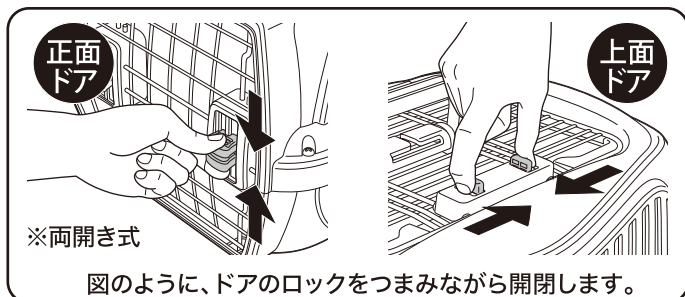

ドアの開閉方法 ※ツメや指に注意してください。