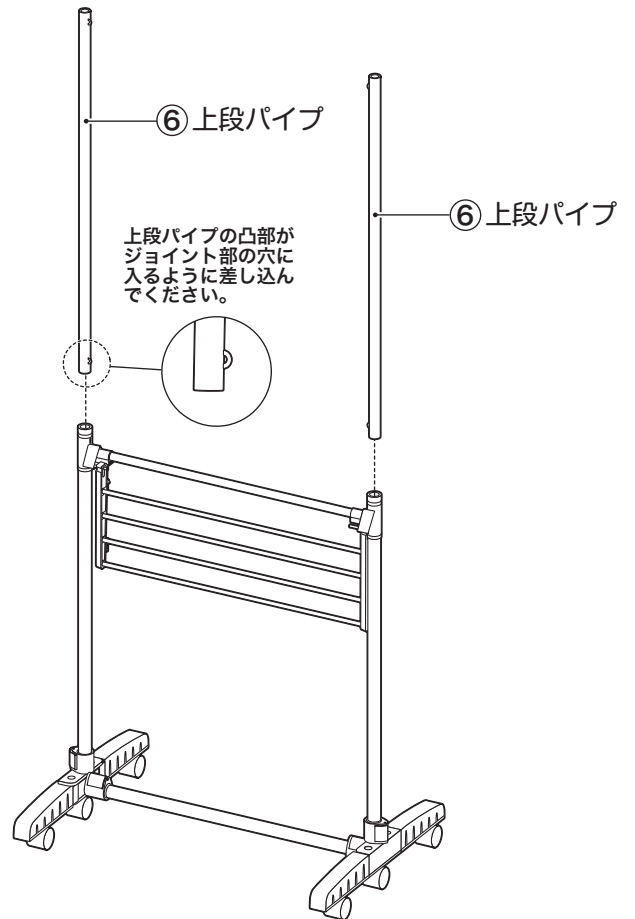

部材・部品

①左フット×1

②右フット×1

③フットパイプ×1

④下段パイプ[右]×1

⑤下段パイプ[左]×1

⑥上段パイプ×2

⑦中間パイプ×1

2 ③フットパイプを取り
付けてください。

3 タオルハンガーを組み立ててください。

4 ⑤下段パイプ[左]に⑦中間パイプを取り付けてください。

ご注意
タオルパイプはアームのロックを解除した状態で差し込み、取り付け後、ロックしてください。

ロックを解除しておく

ロックをかける

5 3で組み立てたタオルハンガーを取り付けてください。

6 ④下段パイプ[右]を取り付けてください。

ご注意
下段パイプの「ピン」をパイプタオルハンガーの「ピン受け」に差し込んでください。

7 2で組み立てたフット部に
6で組み立てた下段パイプ部
を取り付けてください。

8 ⑥上段パイプ ×2 を取り
付けてください。

9 ⑫ハンガーアーム ×2 を
取り付けてください。

10 ⑪上段伸縮ハンガーパイプを
取り付けて完成です。

使用上のご注意

- 本品は屋内用です。
- 本品はご家庭用です。業務用での使用は避けてください。
- 本来の用途以外には使用しないでください。
- お子様の玩具として使用しないでください。
- 乱暴な取り扱いはしないでください。
- 熱いものや重いものなど、本品の品質を損なう恐れがあるものを載せたり、掛けたりしないでください。
- 商品にぶら下がったり、危険な行為は絶対にしないでください。
- 均等に荷重がかかるようにしてください。
- ものを掛けたまま移動しないでください。変形・破損の原因となります。
- 移動の際は、2人以上でしっかりと持ち上げてください。
- 必ず表示耐荷重の範囲内で使用してください。
- 定期的に汚れなどを拭き取ってください。
- 天災などの不可抗力や、不当な修理・改造による故障・破損に対する補償などはいたしかねます。
- 商品に異常が見られた場合は、直ちに使用を中止してください。
- 廃棄の際はお住まいの各自治体の処理方法に従ってください。
- 製品の仕様は、改良により予告なく変更になる場合があります。

設置場所のご注意

- ストーブなどの火気や高温のものの上に設置しないでください。
- 必ず水平で安定した固い床面に設置してください。
- 床面がフローリングなどの場合は、敷物の使用をおすすめします。

サイズ (約) : [使用時] 幅 770~1320× 奥行 500× 高さ 1575(mm)

[収納時] 幅 720× 奥行 130× 高さ 1575(mm)

構造部材 : パイプ / 金属(スチール)

ABS 樹脂・ポリプロピレン