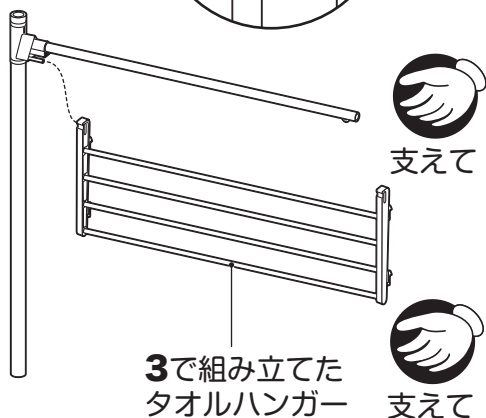

2 ③フットパイプを取り
付けてください。

3 タオルハンガーを組み立ててください。

4 ⑤下段パイプ[左]に⑦中間パイプを取り付けてください。

ご注意
タオルパイプはアームのロックを解除した状態で差し込み、取り付け後、ロックしてください。

ロックを解除しておく

ロックをかける

5 3で組み立てたタオルハンガーを取り付けてください。

6 ④下段パイプ[右]を取り付けてください。

ご注意
下段パイプの「ピン」をパイプタオルハンガーの「ピン受け」に差し込んでください。

7 2で組み立てたフット部に
6で組み立てた下段パイプ部
を取り付けてください。

8 ⑥上段パイプ ×2 を取り
付けてください。

9 ⑫ハンガーアーム ×2 を
取り付けてください。

10 ⑪上段伸縮ハンガーパイプを
取り付けて完成です。

使用上のご注意

- 本品は屋内用です。
- 本品はご家庭用です。業務用での使用は避けてください。
- 本来の用途以外には使用しないでください。
- お子様の玩具として使用しないでください。
- 乱暴な取り扱いはしないでください。
- 熱いものや重いものなど、本品の品質を損なう恐れがあるものを載せたり、掛けたりしないでください。
- 商品にぶら下がったり、危険な行為は絶対にしないでください。
- 均等に荷重がかかるようにしてください。
- ものを掛けたまま移動しないでください。変形・破損の原因となります。
- 移動の際は、2人以上でしっかりと持ち上げてください。
- 必ず表示耐荷重の範囲内で使用してください。
- 定期的に汚れなどを拭き取ってください。
- 天災などの不可抗力や、不当な修理・改造による故障・破損に対する補償などはいたしかねます。
- 商品に異常が見られた場合は、直ちに使用を中止してください。
- 廃棄の際はお住まいの各自治体の処理方法に従ってください。
- 製品の仕様は、改良により予告なく変更になる場合があります。