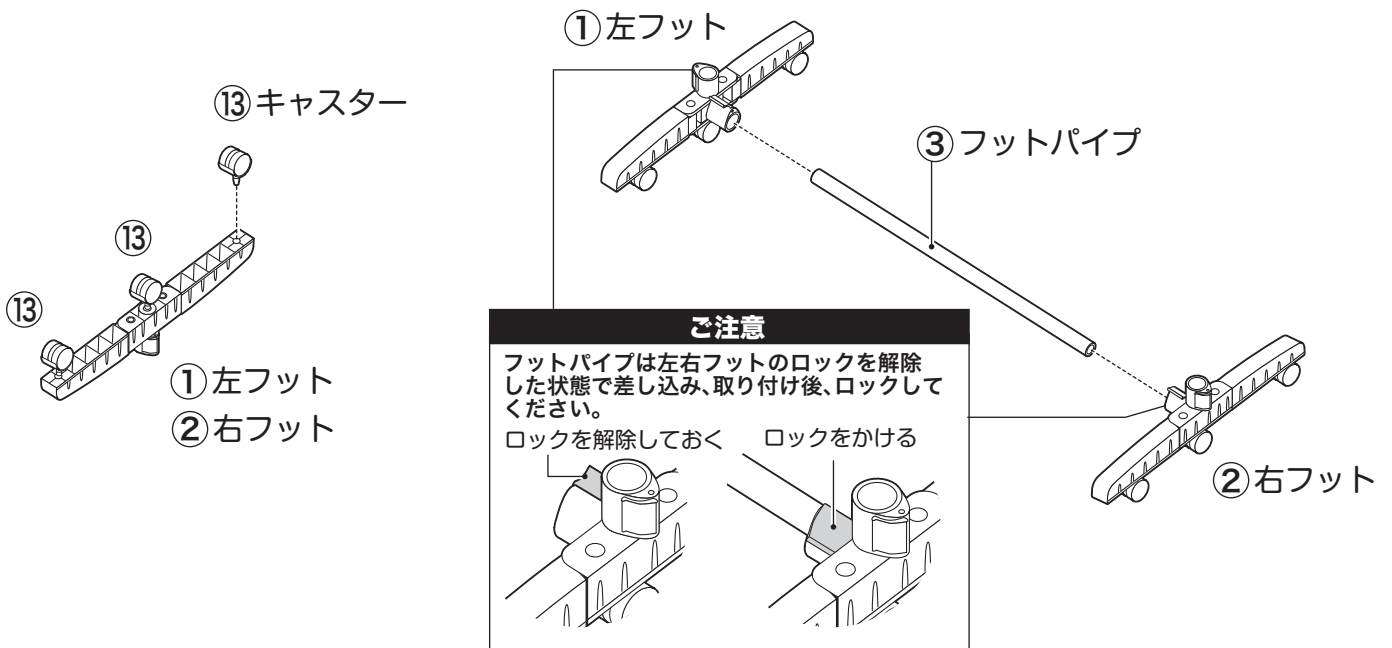

部材・部品

①左フット×1

②右フット×1

③フットパイプ×1

④下段パイプ[右]×1

⑤下段パイプ[左]×1

⑥上段パイプ×2

⑦中間パイプ×1

⑧タオルパイプ×4

⑨アーム[左]×1

⑩アーム[右]×1

⑪上段伸縮ハンガーパイプ×1

⑫ハンガーアーム×2

⑬キャスター×6

組立手順

1 ①② 左右フットに⑬キャスター×6
を取り付けてください。

2 ③フットパイプを取り
付けてください。

3 タオルハンガーを組み立ててください。

4 ⑤下段パイプ[左]に⑦中間パイプを取り付けてください。

ご注意
タオルパイプはアームのロックを解除した状態で差し込み、取り付け後、ロックしてください。

ロックを解除しておく

ロックをかける

5 3で組み立てたタオルハンガーを取り付けてください。

6 ④下段パイプ[右]を取り付けてください。