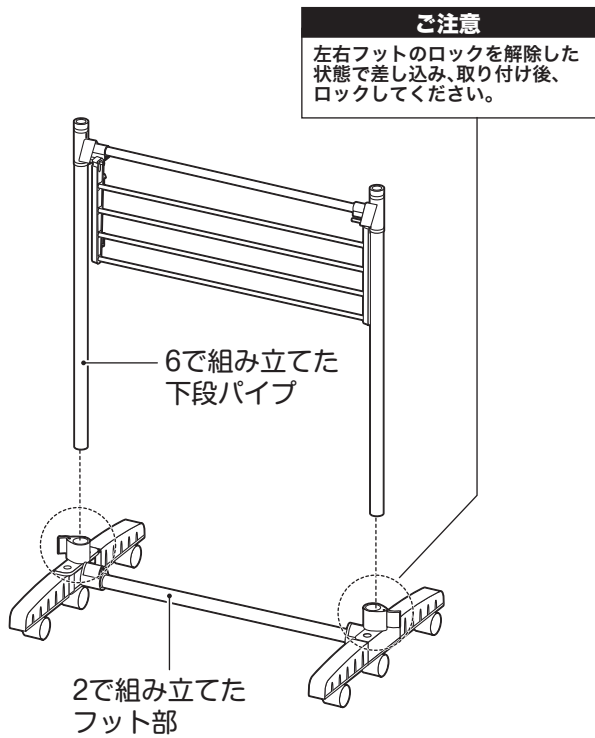

部材・部品

①左フット×1

②右フット×1

③フットパイプ×1

④下段パイプ[右]×1

⑤下段パイプ[左]×1

⑥上段パイプ×2

⑦中間パイプ×1

2 ③フットパイプを取り
付けてください。

3 タオルハンガーを組み立ててください。

4 ⑤下段パイプ[左]に⑦中間パイプを取り付けてください。

ご注意
タオルパイプはアームのロックを解除した状態で差し込み、取り付け後、ロックしてください。

ロックを解除しておく

ロックをかける

5 3で組み立てたタオルハンガーを取り付けてください。

6 ④下段パイプ[右]を取り付けてください。

ご注意
下段パイプの「ピン」をパイプタオルハンガーの「ピン受け」に差し込んでください。

7 2で組み立てたフット部に
6で組み立てた下段パイプ部
を取り付けてください。

8 ⑥上段パイプ ×2 を取り
付けてください。

9 ⑫ハンガーアーム ×2 を
取り付けてください。

10 ⑪上段伸縮ハンガーパイプを
取り付けて完成です。

使用上のご注意

- 本品は屋内用です。
- 本品はご家庭用です。業務用での使用は避けてください。
- 本来の用途以外には使用しないでください。
- お子様の玩具として使用しないでください。
- 乱暴な取り扱いはしないでください。
- 熱いものや重いものなど、本品の品質を損なう恐れがあるものを載せたり、掛けたりしないでください。
- 商品にぶら下がったり、危険な行為は絶対にしないでください。
- 均等に荷重がかかるようにしてください。
- ものを掛けたまま移動しないでください。変形・破損の原因となります。
- 移動の際は、2人以上でしっかりと持ち上げてください。
- 必ず表示耐荷重の範囲内で使用してください。
- 定期的に汚れなどを拭き取ってください。
- 天災などの不可抗力や、不当な修理・改造による故障・破損に対する補償などはいたしかねます。
- 商品に異常が見られた場合は、直ちに使用を中止してください。
- 廃棄の際はお住まいの各自治体の処理方法に従ってください。
- 製品の仕様は、改良により予告なく変更になる場合があります。

設置場所のご注意

- ストーブなどの火気や高温のものの上に設置しないでください。
- 必ず水平で安定した固い床面に設置してください。
- 床面がフローリングなどの場合は、敷物の使用をおすすめします。

サイズ (約) : [使用時] 幅 770~1320× 奥行 500× 高さ 1575(mm)

[収納時] 幅 720× 奥行 130× 高さ 1575(mm)

構造部材 : パイプ / 金属(スチール)

ABS 樹脂・ポリプロピレン