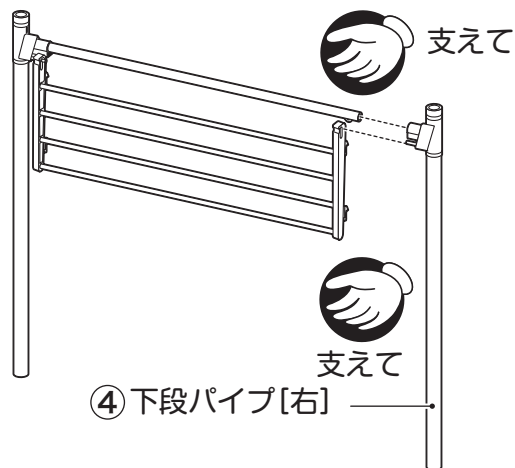

2 ③フットパイプを取り
付けてください。

3 タオルハンガーを組み立ててください。

4 ⑤下段パイプ[左]に⑦中間パイプを取り付けてください。

ご注意
タオルパイプはアームのロックを解除した状態で差し込み、取り付け後、ロックしてください。

ロックを解除しておく

ロックをかける

5 3で組み立てたタオルハンガーを取り付けてください。

6 ④下段パイプ[右]を取り付けてください。

ご注意
下段パイプの「ピン」をパイプタオルハンガーの「ピン受け」に差し込んでください。

7 2で組み立てたフット部に
6で組み立てた下段パイプ部
を取り付けてください。

8 ⑥上段パイプ ×2 を取り
付けてください。

9 ⑫ハンガーアーム ×2 を
取り付けてください。

10 ⑪上段伸縮ハンガーパイプを
取り付けて完成です。

使用上のご注意

- 本品は屋内用です。
- 本品はご家庭用です。業務用での使用は避けてください。
- 本来の用途以外には使用しないでください。
- お子様の玩具として使用しないでください。
- 乱暴な取り扱いはしないでください。
- 熱いものや重いものなど、本品の品質を損なう恐れがあるものを載せたり、掛けたりしないでください。
- 商品にぶら下がったり、危険な行為は絶対にしないでください。
- 均等に荷重がかかるようにしてください。
- ものを掛けたまま移動しないでください。変形・破損の原因となります。
- 移動の際は、2人以上でしっかりと持ち上げてください。
- 必ず表示耐荷重の範囲内で使用してください。
- 定期的に汚れなどを拭き取ってください。
- 天災などの不可抗力や、不当な修理・改造による故障・破損に対する補償などはいたしかねます。
- 商品に異常が見られた場合は、直ちに使用を中止してください。
- 廃棄の際はお住まいの各自治体の処理方法に従ってください。
- 製品の仕様は、改良により予告なく変更になる場合があります。