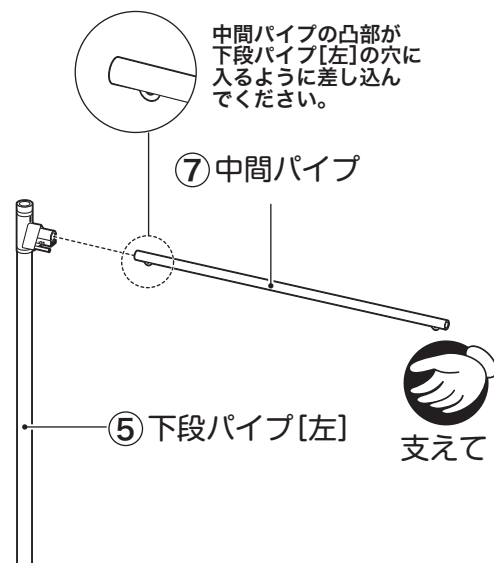

2 ③フットパイプを取り
付けてください。

3 タオルハンガーを組み立ててください。

4 ⑤下段パイプ[左]に⑦中間パイプを取り付けてください。

ご注意
タオルパイプはアームのロックを解除した状態で差し込み、取り付け後、ロックしてください。

ロックを解除しておく

ロックをかける

5 3で組み立てたタオルハンガーを取り付けてください。

6 ④下段パイプ[右]を取り付けてください。

ご注意
下段パイプの「ピン」をパイプタオルハンガーの「ピン受け」に差し込んでください。

7 2で組み立てたフット部に
6で組み立てた下段パイプ部
を取り付けてください。

8 ⑥上段パイプ ×2 を取り
付けてください。

9 ⑫ハンガーアーム ×2 を
取り付けてください。

10 ⑪上段伸縮ハンガーパイプを
取り付けて完成です。

使用上のご注意

- 本品は屋内用です。
- 本品はご家庭用です。業務用での使用は避けてください。
- 本来の用途以外には使用しないでください。
- お子様の玩具として使用しないでください。
- 乱暴な取り扱いはしないでください。
- 熱いものや重いものなど、本品の品質を損なう恐れがあるものを載せたり、掛けたりしないでください。
- 商品にぶら下がったり、危険な行為は絶対にしないでください。
- 均等に荷重がかかるようにしてください。
- ものを掛けたまま移動しないでください。変形・破損の原因となります。
- 移動の際は、2人以上でしっかりと持ち上げてください。
- 必ず表示耐荷重の範囲内で使用してください。
- 定期的に汚れなどを拭き取ってください。
- 天災などの不可抗力や、不当な修理・改造による故障・破損に対する補償などはいたしかねます。
- 商品に異常が見られた場合は、直ちに使用を中止してください。
- 廃棄の際はお住まいの各自治体の処理方法に従ってください。
- 製品の仕様は、改良により予告なく変更になる場合があります。