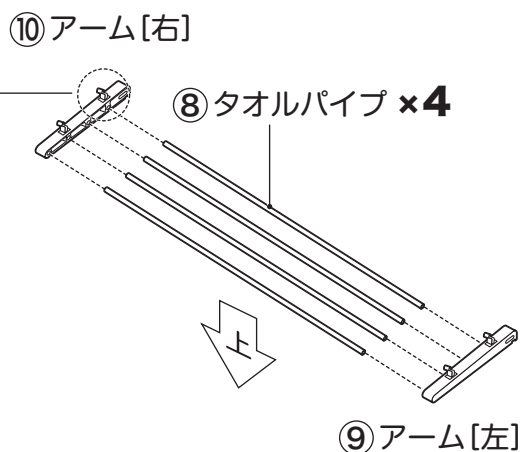

2 ③フットパイプを取り
付けてください。

3 タオルハンガーを組み立ててください。

4 ⑤下段パイプ[左]に⑦中間パイプを取り付けてください。

ご注意
タオルパイプはアームのロックを解除した状態で差し込み、取り付け後、ロックしてください。

ロックを解除しておく

ロックをかける

5 3で組み立てたタオルハンガーを取り付けてください。

6 ④下段パイプ[右]を取り付けてください。