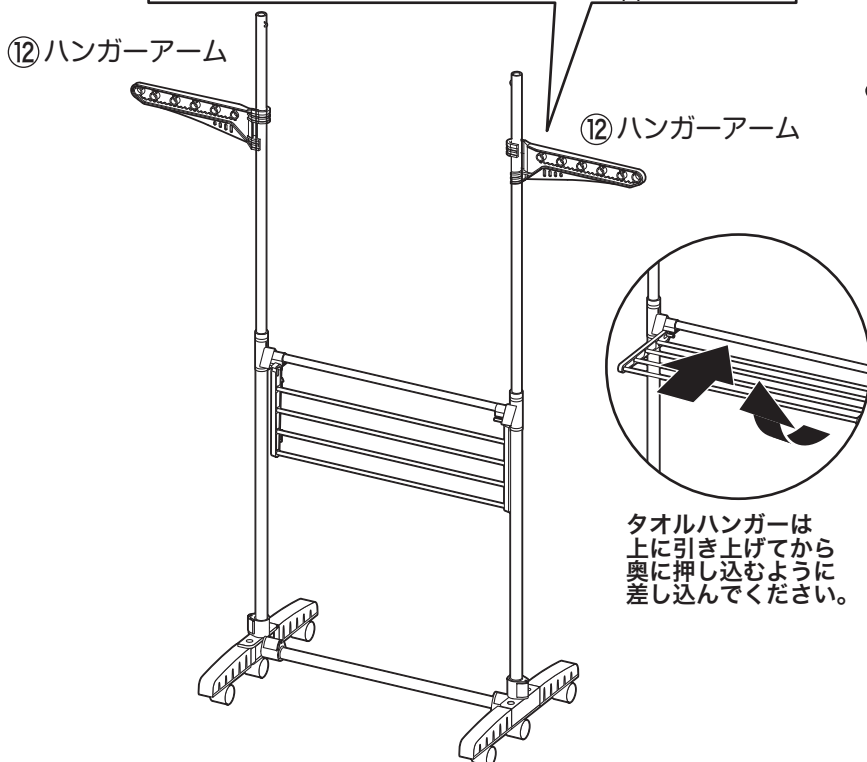

2 ③フットパイプを取り
付けてください。

3 タオルハンガーを組み立ててください。

4 ⑤下段パイプ[左]に⑦中間パイプを取り付けてください。

ご注意
タオルパイプはアームのロックを解除した状態で差し込み、取り付け後、ロックしてください。

ロックを解除しておく

ロックをかける

5 3で組み立てたタオルハンガーを取り付けてください。

6 ④下段パイプ[右]を取り付けてください。

ご注意
下段パイプの「ピン」をパイプタオルハンガーの「ピン受け」に差し込んでください。

7 2で組み立てたフット部に
6で組み立てた下段パイプ部
を取り付けてください。

8 ⑥上段パイプ ×2 を取り
付けてください。

9 ⑫ハンガーアーム ×2 を
取り付けてください。

10 ⑪上段伸縮ハンガーパイプを
取り付けて完成です。

使用上のご注意

- 本品は屋内用です。
- 本品はご家庭用です。業務用での使用は避けてください。
- 本来の用途以外には使用しないでください。
- お子様の玩具として使用しないでください。
- 乱暴な取り扱いはしないでください。
- 熱いものや重いものなど、本品の品質を損なう恐れがあるものを載せたり、掛けたりしないでください。
- 商品にぶら下がったり、危険な行為は絶対にしないでください。
- 均等に荷重がかかるようにしてください。
- ものを掛けたまま移動しないでください。変形・破損の原因となります。
- 移動の際は、2人以上でしっかりと持ち上げてください。
- 必ず表示耐荷重の範囲内で使用してください。
- 定期的に汚れなどを拭き取ってください。
- 天災などの不可抗力や、不当な修理・改造による故障・破損に対する補償などはいたしかねます。
- 商品に異常が見られた場合は、直ちに使用を中止してください。
- 廃棄の際はお住まいの各自治体の処理方法に従ってください。
- 製品の仕様は、改良により予告なく変更になる場合があります。

設置場所のご注意

- ストーブなどの火気や高温のものの上に設置しないでください。
- 必ず水平で安定した固い床面に設置してください。
- 床面がフローリングなどの場合は、敷物の使用をおすすめします。

サイズ (約) : [使用時] 幅 770~1320× 奥行 500× 高さ 1575(mm)

[収納時] 幅 720× 奥行 130× 高さ 1575(mm)

構造部材 : パイプ / 金属(スチール)

ABS 樹脂・ポリプロピレン