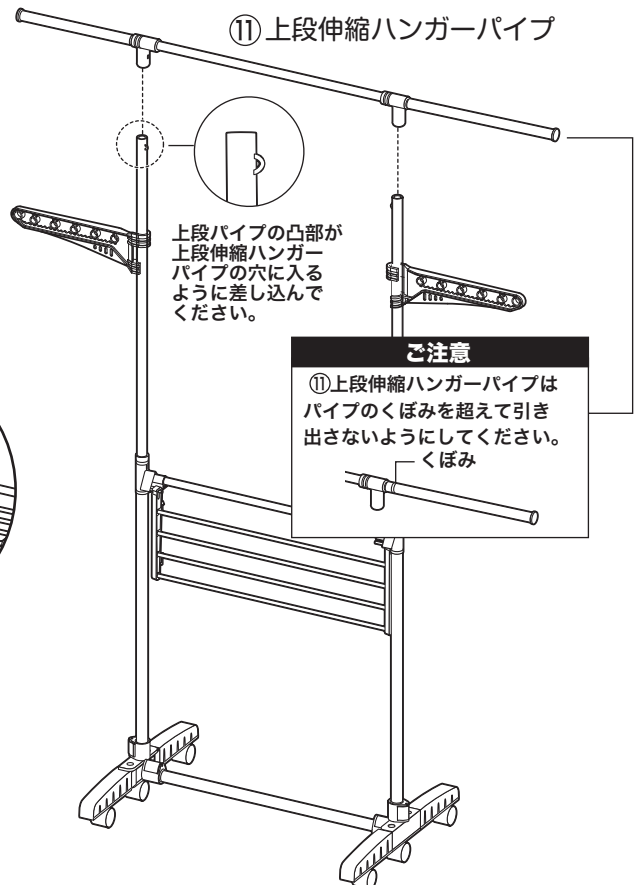

2 ③フットパイプを取り
付けてください。

3 タオルハンガーを組み立ててください。

4 ⑤下段パイプ[左]に⑦中間パイプを取り付けてください。

ご注意
タオルパイプはアームのロックを解除した状態で差し込み、取り付け後、ロックしてください。

ロックを解除しておく

ロックをかける

5 3で組み立てたタオルハンガーを取り付けてください。

6 ④下段パイプ[右]を取り付けてください。

ご注意
下段パイプの「ピン」をパイプタオルハンガーの「ピン受け」に差し込んでください。

7 2で組み立てたフット部に
6で組み立てた下段パイプ部
を取り付けてください。

8 ⑥上段パイプ ×2 を取り
付けてください。

9 ⑫ハンガーアーム ×2 を
取り付けてください。

10 ⑪上段伸縮ハンガーパイプを
取り付けて完成です。

使用上のご注意

- 本品は屋内用です。
- 本品はご家庭用です。業務用での使用は避けてください。
- 本来の用途以外には使用しないでください。
- お子様の玩具として使用しないでください。
- 乱暴な取り扱いはしないでください。
- 熱いものや重いものなど、本品の品質を損なう恐れがあるものを載せたり、掛けたりしないでください。
- 商品にぶら下がったり、危険な行為は絶対にしないでください。
- 均等に荷重がかかるようにしてください。
- ものを掛けたまま移動しないでください。変形・破損の原因となります。
- 移動の際は、2人以上でしっかりと持ち上げてください。
- 必ず表示耐荷重の範囲内で使用してください。
- 定期的に汚れなどを拭き取ってください。
- 天災などの不可抗力や、不当な修理・改造による故障・破損に対する補償などはいたしかねます。
- 商品に異常が見られた場合は、直ちに使用を中止してください。
- 廃棄の際はお住まいの各自治体の処理方法に従ってください。
- 製品の仕様は、改良により予告なく変更になる場合があります。

設置場所のご注意

- ストーブなどの火気や高温のものの上に設置しないでください。
- 必ず水平で安定した固い床面に設置してください。
- 床面がフローリングなどの場合は、敷物の使用をおすすめします。

サイズ (約) : [使用時] 幅 770~1320× 奥行 500× 高さ 1575(mm)

[収納時] 幅 720× 奥行 130× 高さ 1575(mm)

構造部材 : パイプ / 金属(スチール)

ABS 樹脂・ポリプロピレン