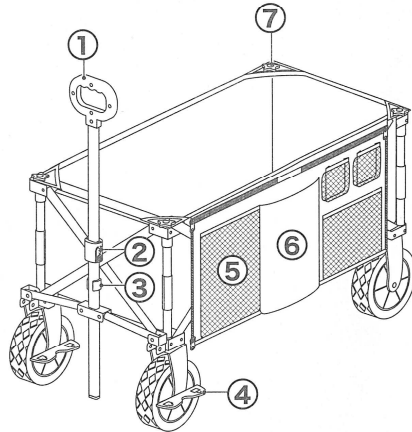

キャリーワゴン ベージュ

使用時サイズ(約) / 幅100×奥行48×高さ95(cm)
 収納時サイズ(約) / 幅25×奥行38×高さ74(cm)
 材質 / 生地: ポリエステル(塩化ビニル樹脂コーティング)
 フレーム: 金属(スチール) 粉体塗装
 タイヤ部: 塩化ビニル樹脂
 耐荷重 / 80kg

※耐荷重は測定値であり、保証値ではありません。

【組み立て前に下記注意事項を必ずお読みください】

各部の名称・機能

- ① ハンドル
- ② ハンドル伸縮ボタン
- ③ ハンドルロック
- ④ ストッパー
- ⑤ メッシュポケット
- ⑥ ポケット
- ⑦ カバー取り外しノブ

② ハンドル伸縮ボタン
 ハンドルを下げる時はボタンを押しながらハンドルを下げてください。

④ ストッパー
 ロックが解除されます
 タイヤがロックされます

保守・点検のお願い

- 使用後は、汚れや水気をよく拭き取り、乾燥した状態で、収納・保管してください。汚れや水気・湿気は商品劣化の原因になります。また、雨ざらし・直射日光が当たる場所での保管は避けてください。商品劣化をはやめる原因になります。
- 著しい汚れを落とす場合は、薄めた中性洗剤を使用してください。シンナー・ベンジンは使用しないでください。

- 3** ハンドルを引き上げ、カバーをしっかりと広げてください。
- 4** ファスナーを閉じてください。

- 5** 底板を広げて底面に敷いて完成です。

折り畳み方

収納時は底板を取り外し、サイドポケットのファスナーを開き、底面中央にある取っ手を引き上げると畳めます。

※イラストはすべてイメージです。