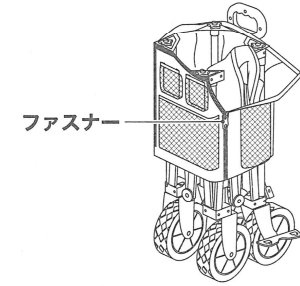

各部の名称・機能

- ① ハンドル
- ② ハンドル伸縮ボタン
- ③ ハンドルロック
- ④ ストッパー
- ⑤ メッシュポケット
- ⑥ ポケット
- ⑦ カバー取り外しノブ

② ハンドル伸縮ボタン
 ハンドルを下げる時はボタンを押しながらハンドルを下げてください。

④ ストッパー
 ロックが解除されます
 タイヤがロックされます

保守・点検のお願い

- 使用後は、汚れや水気をよく拭き取り、乾燥した状態で、収納・保管してください。汚れや水気・湿気は商品劣化の原因になります。また、雨ざらし・直射日光が当たる場所での保管は避けてください。商品劣化をはやめる原因になります。
- 著しい汚れを落とす場合は、薄めた中性洗剤を使用してください。シンナー・ベンジンは使用しないでください。

- 3** ハンドルを引き上げ、カバーをしっかりと広げてください。
- 4** ファスナーを閉じてください。

- 5** 底板を広げて底面に敷いて完成です。

折り畳み方

収納時は底板を取り外し、サイドポケットのファスナーを開き、底面中央にある取っ手を引き上げると畳めます。

※イラストはすべてイメージです。