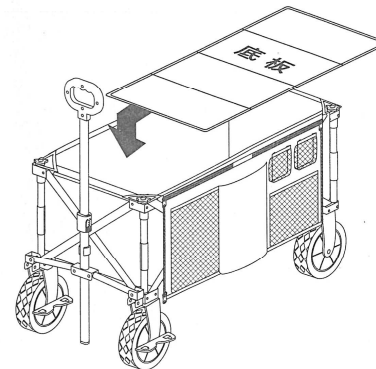

キャリーワゴン ベージュ

使用時サイズ(約) / 幅100×奥行48×高さ95(cm)
 収納時サイズ(約) / 幅25×奥行38×高さ74(cm)
 材質 / 生地: ポリエステル(塩化ビニル樹脂コーティング)
 フレーム: 金属(スチール) 粉体塗装
 タイヤ部: 塩化ビニル樹脂
 耐荷重 / 80kg

※耐荷重は測定値であり、保証値ではありません。

【組み立て前に下記注意事項を必ずお読みください】

各部の名称・機能

- ① ハンドル
- ② ハンドル伸縮ボタン
- ③ ハンドルロック
- ④ ストッパー
- ⑤ メッシュポケット
- ⑥ ポケット
- ⑦ カバー取り外しノブ

② ハンドル伸縮ボタン
 ハンドルを下げる時はボタンを押しながらハンドルを下げてください。

④ ストッパー
 ロックが解除されます
 タイヤがロックされます

保守・点検のお願い

- 使用後は、汚れや水気をよく拭き取り、乾燥した状態で、収納・保管してください。汚れや水気・湿気は商品劣化の原因になります。また、雨ざらし・直射日光が当たる場所での保管は避けてください。商品劣化をはやめる原因になります。
- 著しい汚れを落とす場合は、薄めた中性洗剤を使用してください。シンナー・ベンジンは使用しないでください。

- 3** ハンドルを引き上げ、カバーをしっかりと広げてください。
- 4** ファスナーを閉じてください。

- 5** 底板を広げて底面に敷いて完成です。

折り畳み方

収納時は底板を取り外し、サイドポケットのファスナーを開き、底面中央にある取っ手を引き上げると畳めます。

※イラストはすべてイメージです。