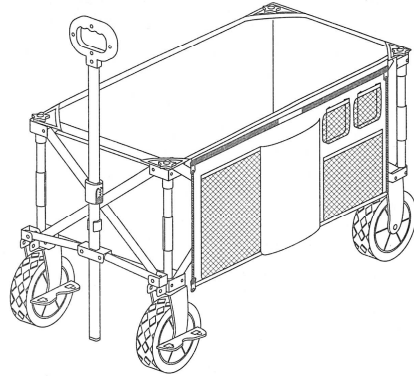

キャリーワゴン ベージュ

使用時サイズ(約) / 幅100×奥行48×高さ95(cm)
 収納時サイズ(約) / 幅25×奥行38×高さ74(cm)
 材質 / 生地: ポリエステル(塩化ビニル樹脂コーティング)
 フレーム: 金属(スチール) 粉体塗装
 タイヤ部: 塩化ビニル樹脂
 耐荷重 / 80kg

※耐荷重は測定値であり、保証値ではありません。

【組み立て前に下記注意事項を必ずお読みください】

各部の名称・機能

- ① ハンドル
- ② ハンドル伸縮ボタン
- ③ ハンドルロック
- ④ ストッパー
- ⑤ メッシュポケット
- ⑥ ポケット
- ⑦ カバー取り外しノブ

② ハンドル伸縮ボタン
 ハンドルを下げる時はボタンを押しながらハンドルを下げてください。

④ ストッパー
 ロックが解除されます
 タイヤがロックされます

保守・点検のお願い

- 使用後は、汚れや水気をよく拭き取り、乾燥した状態で、収納・保管してください。汚れや水気・湿気は商品劣化の原因になります。また、雨ざらし・直射日光が当たる場所での保管は避けてください。商品劣化をはやめる原因になります。
- 著しい汚れを落とす場合は、薄めた中性洗剤を使用してください。シンナー・ベンジンは使用しないでください。