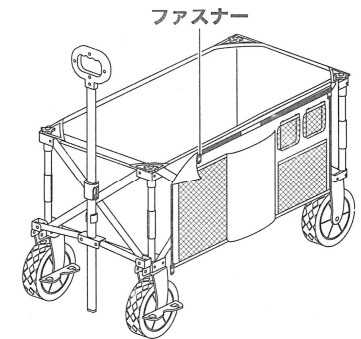

キャリーワゴン ベージュ

使用時サイズ(約) / 幅100×奥行48×高さ95(cm)
 収納時サイズ(約) / 幅25×奥行38×高さ74(cm)
 材質 / 生地: ポリエステル(塩化ビニル樹脂コーティング)
 フレーム: 金属(スチール) 粉体塗装
 タイヤ部: 塩化ビニル樹脂
 耐荷重 / 80kg

※耐荷重は測定値であり、保証値ではありません。

【組み立て前に下記注意事項を必ずお読みください】

各部の名称・機能

- ① ハンドル
- ② ハンドル伸縮ボタン
- ③ ハンドルロック
- ④ ストッパー
- ⑤ メッシュポケット
- ⑥ ポケット
- ⑦ カバー取り外しノブ

② ハンドル伸縮ボタン
 ハンドルを下げる時はボタンを押しながらハンドルを下げてください。

④ ストッパー
 ロックが解除されます
 タイヤがロックされます

保守・点検のお願い

- 使用後は、汚れや水気をよく拭き取り、乾燥した状態で、収納・保管してください。汚れや水気・湿気は商品劣化の原因になります。また、雨ざらし・直射日光が当たる場所での保管は避けてください。商品劣化をはやめる原因になります。
- 著しい汚れを落とす場合は、薄めた中性洗剤を使用してください。シンナー・ベンジンは使用しないでください。

- 3** ハンドルを引き上げ、カバーをしっかりと広げてください。
- 4** ファスナーを閉じてください。

- 5** 底板を広げて底面に敷いて完成です。

折り畳み方

収納時は底板を取り外し、サイドポケットのファスナーを開き、底面中央にある取っ手を引き上げると畳めます。

※イラストはすべてイメージです。