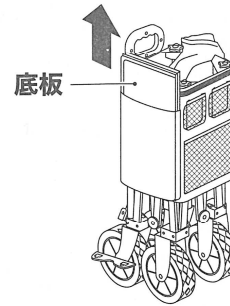

各部の名称・機能

- ① ハンドル
- ② ハンドル伸縮ボタン
- ③ ハンドルロック
- ④ ストッパー
- ⑤ メッシュポケット
- ⑥ ポケット
- ⑦ カバー取り外しノブ

② ハンドル伸縮ボタン
 ハンドルを下げる時はボタンを押しながらハンドルを下げてください。

④ ストッパー
 ロックが解除されます
 タイヤがロックされます

保守・点検のお願い

- 使用後は、汚れや水気をよく拭き取り、乾燥した状態で、収納・保管してください。汚れや水気・湿気は商品劣化の原因になります。また、雨ざらし・直射日光が当たる場所での保管は避けてください。商品劣化をはやめる原因になります。
- 著しい汚れを落とす場合は、薄めた中性洗剤を使用してください。シンナー・ベンジンは使用しないでください。

- 3** ハンドルを引き上げ、カバーをしっかりと広げてください。
- 4** ファスナーを閉じてください。

- 5** 底板を広げて底面に敷いて完成です。

折り畳み方

収納時は底板を取り外し、サイドポケットのファスナーを開き、底面中央にある取っ手を引き上げると畳めます。

※イラストはすべてイメージです。