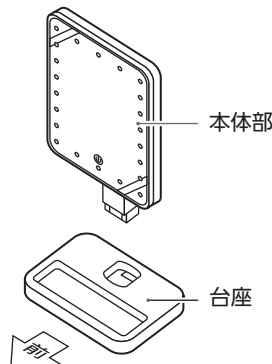

■台座 ×1

■マイクロUSBケーブル ×1

■本取扱説明書・保証書

- 1 -

仕様

本体仕様

品名	卓上回転 LED ミラー
電源	USB 電源または単3電池4本(別売)
材質	ABS樹脂・2mm ガラスミラー
LED	22個
スイッチ類	前面 / タッチセンサー 背面 / 電源スイッチ
鏡面サイズ(約)	16×22(cm)
フレームサイズ(約)	16.5×22.5(cm)
商品サイズ(約)	幅17×奥行11.7×高さ27(cm)※鏡面縦使用時 幅22.5×奥行11.7×高さ25.5(cm)※鏡面横使用時
定格電圧	6V
定格消費電力	9.78W

- 2 -

各部の名称

■前面

■背面

組立方法

- 1 台座と本体部の向きを合わせてください。
- 2 本体部をしっかりと差し込んでください。
※奥までしっかりと差し込まれていることを確認してください。

- 3 -

使用方法