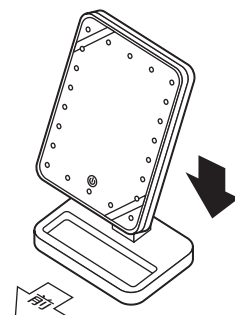

※イラストはすべてイメージです。

商品の特長

ミラーは回転・角度調整ができ、お好みに合わせて、様々なアングルで使用できます。高精細のミラーと、ミラー周りに明るい22個のLEDライトを配置。LEDの照明が鮮やかに顔を映し出します。まゆを整えたり、アイラインを引いたり、ニキビのお手入れなどスキンケアの際にも役立ちます。

梱包内容

- 本体 ×1
- マイクロUSB電源ケーブル×1
- 取扱説明書・保証書

■本体 ×1

■台座 ×1

■マイクロUSBケーブル ×1

■本取扱説明書・保証書

- 1 -

仕様

本体仕様

品名	卓上回転 LED ミラー
電源	USB 電源または単3電池4本(別売)
材質	ABS樹脂・2mm ガラスミラー
LED	22個
スイッチ類	前面 / タッチセンサー 背面 / 電源スイッチ
鏡面サイズ(約)	16×22(cm)
フレームサイズ(約)	16.5×22.5(cm)
商品サイズ(約)	幅17×奥行11.7×高さ27(cm)※鏡面縦使用時 幅22.5×奥行11.7×高さ25.5(cm)※鏡面横使用時
定格電圧	6V
定格消費電力	9.78W

- 2 -

各部の名称

■前面

■背面

組立方法

- 1 台座と本体部の向きを合わせてください。
- 2 本体部をしっかりと差し込んでください。
※奥までしっかりと差し込まれていることを確認してください。

- 3 -

使用方法