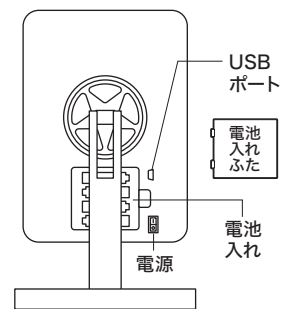

※イラストはすべてイメージです。

商品の特長

ミラーは回転・角度調整ができ、お好みに合わせて、様々なアングルで使用できます。高精細のミラーと、ミラー周りに明るい22個のLEDライトを配置。LEDの照明が鮮やかに顔を映し出します。まゆを整えたり、アイラインを引いたり、ニキビのお手入れなどスキンケアの際にも役立ちます。

梱包内容

- 本体 ×1
- マイクロUSB電源ケーブル×1
- 取扱説明書・保証書

■本体 ×1

■台座 ×1

■マイクロUSBケーブル ×1

■本取扱説明書・保証書

- 1 -

仕様

本体仕様

品名	卓上回転 LED ミラー
電源	USB 電源または単3電池4本(別売)
材質	ABS樹脂・2mm ガラスミラー
LED	22個
スイッチ類	前面 / タッチセンサー 背面 / 電源スイッチ
鏡面サイズ(約)	16×22(cm)
フレームサイズ(約)	16.5×22.5(cm)
商品サイズ(約)	幅17×奥行11.7×高さ27(cm)※鏡面縦使用時 幅22.5×奥行11.7×高さ25.5(cm)※鏡面横使用時
定格電圧	6V
定格消費電力	9.78W

- 2 -

各部の名称

■前面

■背面

組立方法

- 1 台座と本体部の向きを合わせてください。
- 2 本体部をしっかりと差し込んでください。
※奥までしっかりと差し込まれていることを確認してください。

- 3 -

使用方法