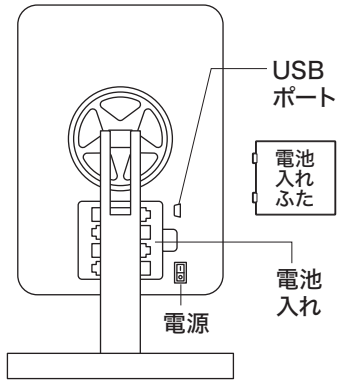

※イラストはすべてイメージです。

商品の特長

ミラーは回転・角度調整ができ、お好みに合わせて、様々なアングルで使用できます。高精細のミラーと、ミラー周りに明るい22個のLEDライトを配置。LEDの照明が鮮やかに顔を映し出します。まゆを整えたり、アイラインを引いたり、ニキビのお手入れなどスキンケアの際にも役立ちます。

梱包内容

- 本体 ×1
- マイクロUSB電源ケーブル×1
- 取扱説明書・保証書

■本体 ×1

■台座 ×1

■マイクロUSBケーブル ×1

■本取扱説明書・保証書

- 1 -

仕様

本体仕様

品名	卓上回転 LED ミラー
電源	USB 電源または単3電池4本(別売)
材質	ABS樹脂・2mm ガラスミラー
LED	22個
スイッチ類	前面 / タッチセンサー 背面 / 電源スイッチ
鏡面サイズ(約)	16×22(cm)
フレームサイズ(約)	16.5×22.5(cm)
商品サイズ(約)	幅17×奥行11.7×高さ27(cm)※鏡面縦使用時 幅22.5×奥行11.7×高さ25.5(cm)※鏡面横使用時
定格電圧	6V
定格消費電力	9.78W

- 2 -

各部の名称

■前面

■背面

組立方法

- 1 台座と本体部の向きを合わせてください。
- 2 本体部をしっかりと差し込んでください。
※奥までしっかりと差し込まれていることを確認してください。

- 3 -

使用方法

1 電池(単3電池4本)が入っているか、またはUSBケーブルに接続されているかを確認してください。

2 背面の電源スイッチをONにしてください。

3 前面のタッチセンサーに触れてライトを操作してください。

軽くタッチする・・・

ライトのON/OFFの切り替え

長押しする・・・

明るさの調節ができます。

ご注意 使用しない場合は、電池の消耗を防ぐために、背面の電源スイッチをOFFにしてください。