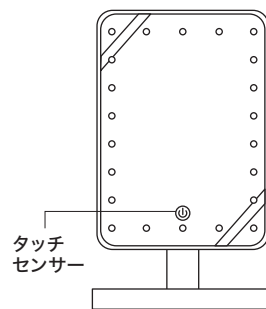

※イラストはすべてイメージです。

商品の特長

ミラーは回転・角度調整ができ、お好みに合わせて、様々なアングルで使用できます。高精細のミラーと、ミラー周りに明るい22個のLEDライトを配置。LEDの照明が鮮やかに顔を映し出します。まゆを整えたり、アイラインを引いたり、ニキビのお手入れなどスキンケアの際にも役立ちます。

梱包内容

- 本体 ×1
- マイクロUSB電源ケーブル×1
- 取扱説明書・保証書

■本体 ×1

■台座 ×1

■マイクロUSBケーブル ×1

■本取扱説明書・保証書

- 1 -

仕様

本体仕様

品名	卓上回転 LED ミラー
電源	USB 電源または単3電池4本(別売)
材質	ABS樹脂・2mm ガラスミラー
LED	22個
スイッチ類	前面 / タッチセンサー 背面 / 電源スイッチ
鏡面サイズ(約)	16×22(cm)
フレームサイズ(約)	16.5×22.5(cm)
商品サイズ(約)	幅17×奥行11.7×高さ27(cm)※鏡面縦使用時 幅22.5×奥行11.7×高さ25.5(cm)※鏡面横使用時
定格電圧	6V
定格消費電力	9.78W

- 2 -

各部の名称

■前面

■背面

組立方法

- 1 台座と本体部の向きを合わせてください。
- 2 本体部をしっかりと差し込んでください。
※奥までしっかりと差し込まれていることを確認してください。

- 3 -

使用方法