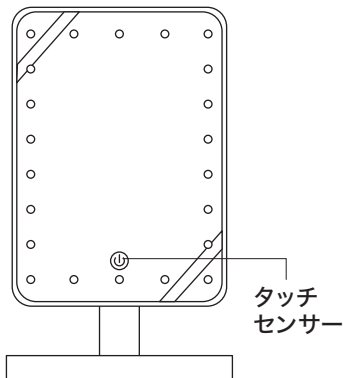

3 前面のタッチセンサーに触れてライトを操作してください。

軽くタッチする・・・

ライトのON/OFFの切り替え

長押しする・・・

明るさの調節ができます。

ご注意 使用しない場合は、電池の消耗を防ぐために、背面の電源スイッチをOFFにしてください。

お手入れ方法

- ●お手入れ前には、LEDライトを消してください。
- ●水を含ませたやわらかい布で、ミラー表面を拭いてください。汚れがひどい場合は、ガラス用洗剤を使用してください。直射日光のあたる場所、湿気が多い場所に置かないでください。
- ●濡れた手で触らないでください。
- ●長期間使用しない場合は、電池を外して保管してください。