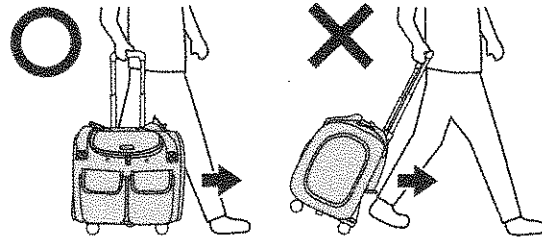

## 品名 **3WAYトローリーバッグ** 型番 **KTS12-7640 NAVY/GRAY**

この度は、本製品をお買い上げいただき誠にありがとうございます。  
安全にご使用いただくため、本取扱説明書を必ずお読みいただきご使用ください。  
ご使用者および他の人々への危害や損害を未然に防ぎ、ご購入いただいた製品を安全に正しくお使いいただくために、以下に書かれた注意事項を必ずお守りください。

### 使用上の注意 (ご使用前に必ずお読みください)

- 本製品はペット用キャリーバッグとしての使用を目的とし設計されていますので、それ以外の用途には使用しないでください。
- 使用する前に傷んだところがないか、よくチェックしてください。異常が認められる場合は使用しないでください。
- 本品に衝撃を与えないでください。破損の恐れがあります。
- 本品が破損した場合はご使用をおやめください。
- 使用前にバッグ本体とキャリーがベルトで固定されている事をご確認の上ご使用ください。
- ペットをバッグに横らしてからご使用ください。極端に嫌がる場合は無理に使用しないでください。
- ショルダーバッグとしてご使用の際は、付属のショルダーベルトがバッグ上部の留め金にしっかり架かっている事をご確認の上ご使用ください。
- キャリーバーの伸縮時に手や指を挟まないようにご注意ください。
- キャリー単体での使用はおやめください。
- 小さなお子様のご使用になる場合、保護者の方はお子様から目を離さないでください。お子様のいたずらにご注意ください。
- 階段や段差の大きい場所でキャリーを使用しないでください。衝撃によりキャリーが破損する恐れがあります。
- 濡れた場合はすぐに乾いた布で水気を取り、陰干ししてください。
- 白色系のペットに使用する場合は毛に色がうつる恐れがありますので、十分にご注意ください。

### 歩行時のご注意

- キャリーで使用する時は、ななめに引かないようにしてください。体の横で平行移動するようにしてください。