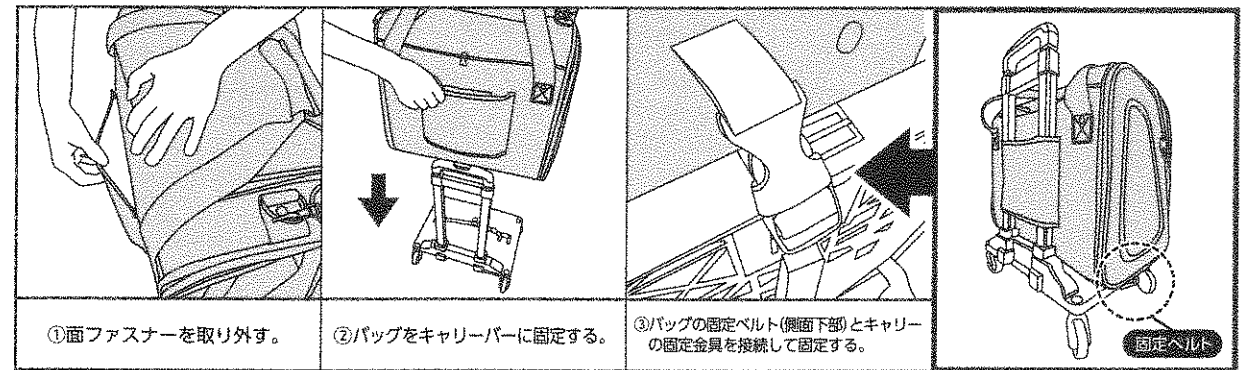

バッグの取り付け方法

取り外しは、上記と逆の手順で行ってください。