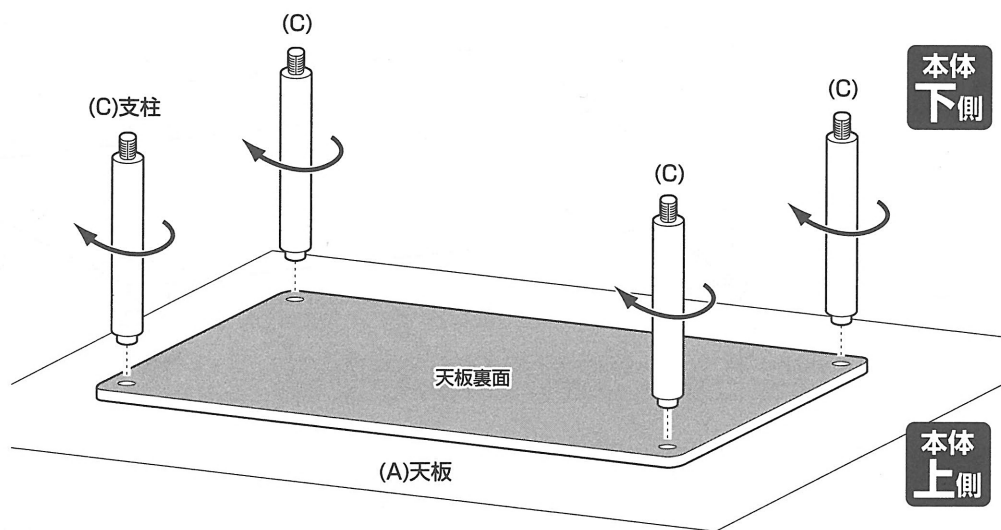

(B)棚板

※穴が貫通しています。

x1

(C)支柱

x4

(D)キャスター付ベース (ストッパー付)

x2

(E)キャスター付ベース (ストッパー無)

x2

組立方法

1 天板に支柱を取り付けます。

支柱には上下があります。取り付ける向きにご注意ください。

部材等に傷がつく恐れがありますので
柔らかい布等を敷いてください。

2 組み立てた本体に棚板、支柱、キャスター付きベースを取り付けます。

ストッパー付を前側に
取り付けてください。

3 本体を起こし、最後に各部にゆるみが無いことを確認して完成です。