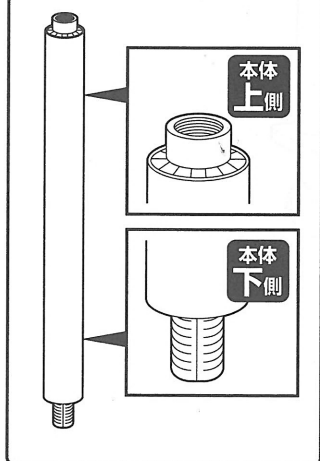

本商品は家庭内使用専用商品です。

本商品は家庭内で通常に使用される事を想定して設計されていますので、本商品を業務用などの過酷な使用に供する事は避けてください。

組み立て上のご注意

- 床面や商品に傷などがつかないようにご注意ください。
- ※布や段ボールを敷いて組み立ててください。

パーツリスト ※パーツがすべて揃っているか確かめてください。

(A)天板

※樹脂キャップが付いています。

x1

(B)棚板

※穴が貫通しています。

x1

(C)支柱

x4

(D)キャスター付ベース (ストッパー付)

x2

(E)キャスター付ベース (ストッパー無)

x2

組立方法

1 天板に支柱を取り付けます。

支柱には上下があります。取り付ける向きにご注意ください。

部材等に傷がつく恐れがありますので
柔らかい布等を敷いてください。

2 組み立てた本体に棚板、支柱、キャスター付きベースを取り付けます。

ストッパー付を前側に
取り付けてください。

3 本体を起こし、最後に各部にゆるみが無いことを確認して完成です。