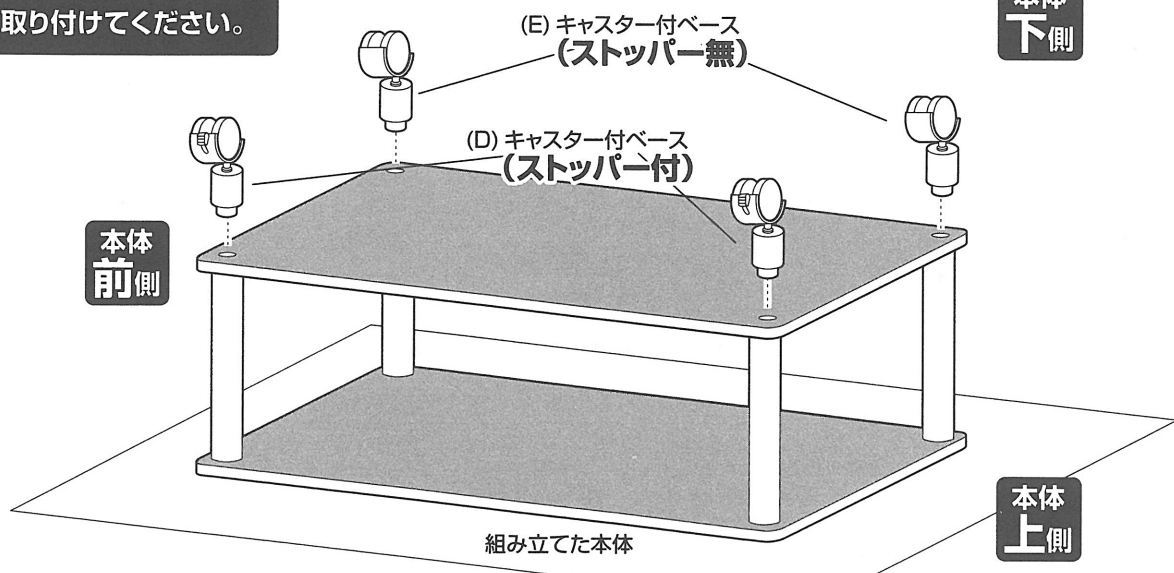

(B)棚板

※穴が貫通しています。

x1

(C)支柱

x4

(D)キャスター付ベース (ストッパー付)

x2

(E)キャスター付ベース (ストッパー無)

x2

組立方法

1 天板に支柱を取り付けます。

支柱には上下があります。取り付ける向きにご注意ください。

部材等に傷がつく恐れがありますので
柔らかい布等を敷いてください。

2 組み立てた本体に棚板、支柱、キャスター付きベースを取り付けます。

ストッパー付を前側に
取り付けてください。

3 本体を起こし、最後に各部にゆるみが無いことを確認して完成です。