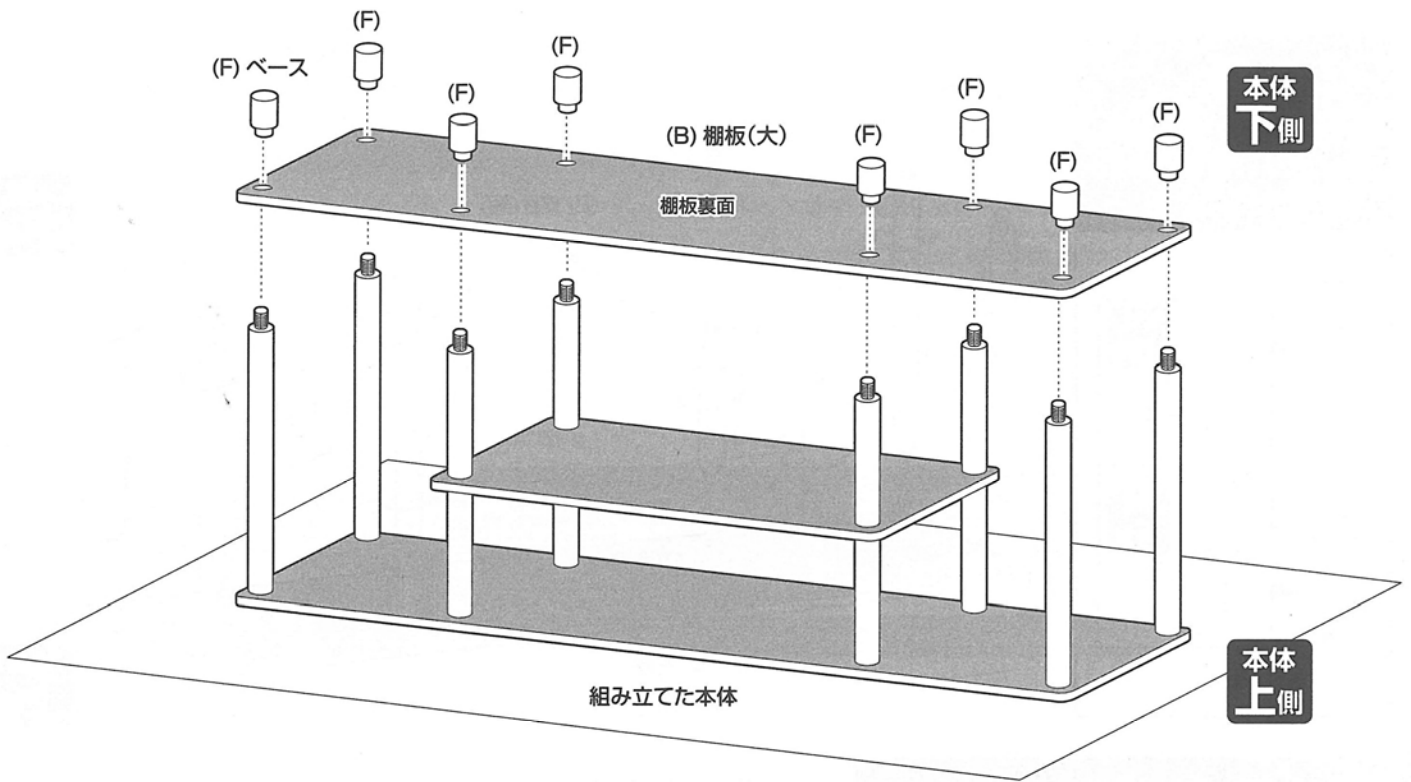

# 組立方法

## 1 天板に支柱を取り付けます。

支柱には上下があります。取り付ける向きにご注意ください。

部材等に傷がつく恐れがありますので  
柔らかい布等を敷いてください。

## 2 組み立てた本体に棚板と支柱を取り付けます。

**3** 組み立てた本体にベースと棚板を取り付けます。

**4** 本体を起し、最後に各部にゆるみがないことを確認して完成です。

商品サイズ:  
使用時寸法(約):幅1115×奥行295×高さ415(mm)  
商品質量:10.2kg  
耐荷重:天板/20kg、中段/10kg、下段/20kg  
※耐荷重は測定値であり、保証値ではありません。  
構造部材:支柱/ポリエチレン、ポリプロピレン  
甲板の表面材:プリント紙化粧パーティクルボード