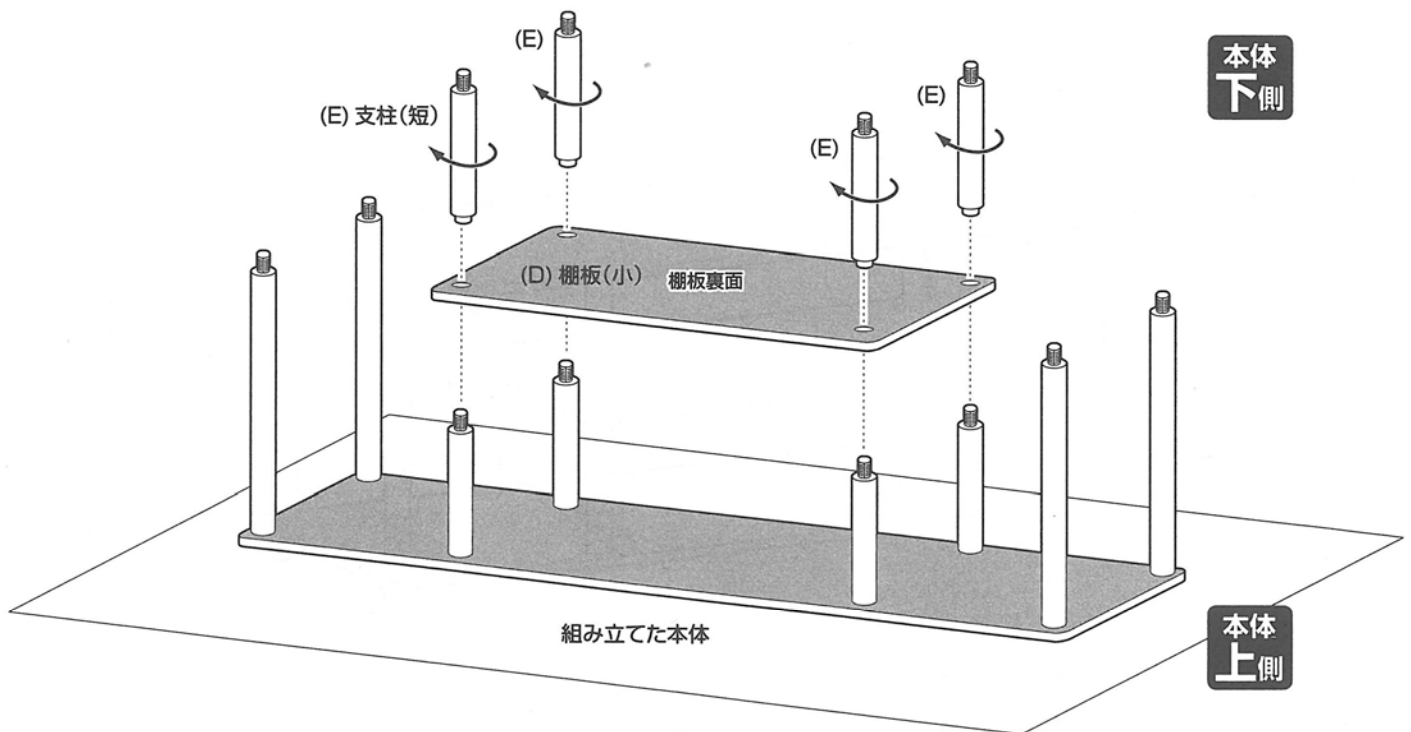

# 組立方法

## 1 天板に支柱を取り付けます。

支柱には上下があります。取り付ける向きにご注意ください。

部材等に傷がつく恐れがありますので  
柔らかい布等を敷いてください。

## 2 組み立てた本体に棚板と支柱を取り付けます。

**3** 組み立てた本体にベースと棚板を取り付けます。

**4** 本体を起し、最後に各部にゆるみがないことを確認して完成です。

商品サイズ:  
使用時寸法(約):幅1115×奥行295×高さ415(mm)  
商品質量:10.2kg  
耐荷重:天板/20kg、中段/10kg、下段/20kg  
※耐荷重は測定値であり、保証値ではありません。  
構造部材:支柱/ポリエチレン、ポリプロピレン  
甲板の表面材:プリント紙化粧パーティクルボード