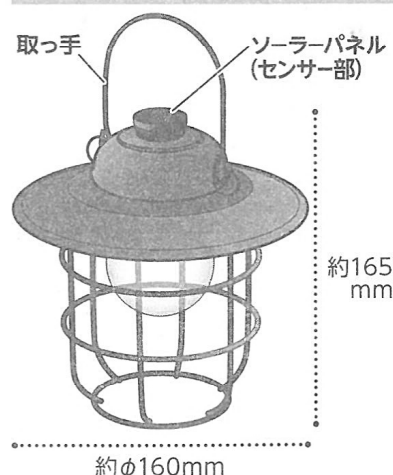

【本体上部】

設置場所について

ソーラーパネル面に必ず太陽の光(直射日光)が当たるように設置してください。

日照が十分でないと充電が不十分になり、ライトの点灯時間が短くなります。また、街灯などの光が当たる場所に設置されますと、センサーが明るさを感知してライトが点灯しませんのでご注意ください。

製品仕様

電 源	発電部：ソーラーパネル 電池の種類：ボタン電池 ※交換できません。
光 源	LEDランプ
点灯時間	約6時間(通常時) ※ソーラーパネルや電池の個体差により同じ製品であっても点灯時間や明るさに違いがある場合があります。
充電時間	約8時間以上 ※初回は夏期は2～3日、冬期は5～6日の充電が必要です。
充電電池寿命	約1年 ※交換できません。製品寿命は約1年です。
材 質	金属(鋼)・ガラス・ポリプロピレン樹脂
サ イ ズ	約φ160mm×高さ165mm(取っ手含まず)
原 産 国	中国

製品サイズ

困ったときは…

ライトが点灯しない。	スイッチが「OFF」になっていませんか？	スイッチを「ON」にしてください。
	ソーラーパネルに夜間明かりが当たっていませんか？	センサー部が暗くなる所に設置してください。
	長期で日陰に置いて使用したり、雨天や曇りの日が続いていませんか？	晴天時に直射日光がよく当たる場所でフル充電を行ってください。
充電できない。	充電電池を1年以上使用していませんか？	新しい製品をお買い求めください。 (電池交換はできません。製品寿命は約1年です。)
	ソーラーパネルが汚れていませんか？	ソーラーパネルの汚れを布などで拭き取り掃除してください。
	設置場所が日陰になっていませんか？	太陽の光(直射日光)がよく当たる場所に設置してください。
ライトの点灯時間が短くなった。	太陽の光(直射日光)が十分当たっていますか？	太陽の光(直射日光)がよく当たる場所に設置してください。
	充電は十分にされていますか？	季節や日照条件によって充電が不十分な場合がある為、5～6日間充電してください。
	バッテリーの寿命ではありませんか？	新しい製品をお買い求めください。 (電池交換はできません。製品寿命は約1年です。)
日中に点灯する。	ソーラーパネル(センサー部分)が汚れていませんか？	ソーラーパネルの汚れを布などで拭き取り掃除してください。
<p>本体内蔵の充電電池により約500回(目安)くり返し使用できますが、充電をしても点灯時間が短くなってきた場合は寿命です。その際は、新しい製品をお買い求めください。</p>		