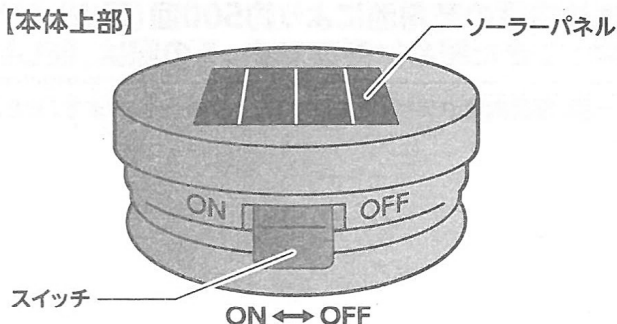

取扱説明書

この度は当社製品をお買い上げいただきまして誠にありがとうございます。ご使用になる前に必ず本書をよくお読みになり、正しい使用方法でお使いください。また、読み終わったあとも本書を大切に保管してください。

LFX-SG-9003

レトロソーラーライト

初めてお使いになる際は必ずフル充電を行ってからご使用ください。

ご購入直後は、自己放電により電池残量が0の場合があります。

電池残量が0の場合は暗くなっても点灯しないため、フル充電を行ってください。

▲ 使用上のご注意

- ●ソーラーパネル面に必ず太陽の光が当たるように設置してください。日照が十分でないと充電が不十分になり、ライトの点灯時間が短くなります。また、街灯などの光が当たる場所に設置されますと、センサーが明るさを感知してライトが点灯しませんのでご注意ください。
- ●直接水につけないでください。また、雨の跳ね返りなどにより、製品に水が溜まる場合があります。定期的に確認し、雨水が溜まっていたら排水し、十分に乾燥させてください。
- ●分解や改造などはおやめください。また、器具の隙間などに針金やピン、可燃物などを差し込まないでください。
- ●強い振動や衝撃のある場所でのご使用はおやめください。
- ●設置の際、けがをしないように十分注意してください。
- ●各部のゆるみがないか、定期的に点検して、ゆるんでいる場合は締め直してください。
- ●本製品は防水ではありませんので、風や雨の強い日は影響のない所へ移動させてください。
- ●保管する場合はスイッチを「OFF」にしてください。
- ●お子様の遊具として絶対に使用しないでください。
- ●本製品を、用途以外の目的で使用しないでください。

フル充電のしかた

- ①本体のスイッチを「ON」の状態にして8時間以上、日光を当て充電してください。
  - ②季節や日照条件によって充電が不十分のときがありますので、晴天の日に夏期は2～3日、冬期は5～6日充電してください。
  - ③夜間は、点灯し電池を消費してしまうので、充電を続ける場合はスイッチを「OFF」にしてください。
  - ④日中は、スイッチを「ON」の状態にすると再び充電を始めます。
  - ⑤充電が完了しましたらスイッチを「ON」にした状態でご使用ください。
2. ※スイッチが「OFF」になっていると、充電も点灯もしません。

【本体上部】