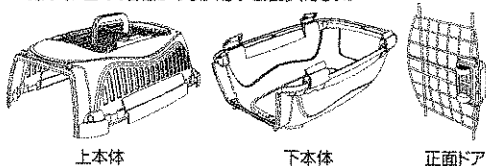

セット部品内容

※開封時に全ての部品があるか、必ずご確認ください。

下本体

正面ドア

別途工具必要

付属のネジに合った
プラスドライバーを
準備してください。

※使用しない場合は大切に保管してください。

お手入れ・保管方法

- ●使用後はいつも清潔に保ってください。ドアが汚れた場合は乾いた布等でふき取り、本体は水を含ませた布等でふき取ってください。タワシや磨き粉は使用しないでください。
- ●ベンジン・シンナー・アルコール等は使用しないでください。
- ●直射日光・高温多湿の場所をさけて保管してください。

組立てサイズ

材質

外 寸：約 幅33×奥行51×高さ30(cm) 本体 ポリプロピレン
正面ドア開口部：約 幅25×高さ20(cm) ABS樹脂
上面ドア開口部：約 幅28×奥行14(cm) ドア：鉄

案 内

- ★愛犬・愛猫の性格・性質等をご理解のうえ、お選びください。
- ★公共交通機関をご利用の際には各機関の規定に従ってください。
- ★商品の仕様は予告なく変更する場合があります。
- ★廃棄する場合は、各自自治体の指示に従ってください。
- ★品質管理には万全を期しておりますが、お気づきの点がありましたら当社までお問合せください。

◆ドアの開閉方法 ※ツメや指に注意してください。