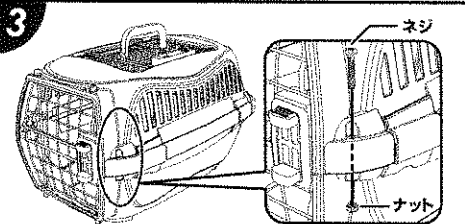

## 注意

◆組立て方法 ※ツメや指に注意してください。

図のように、下本体に正面ドアを取付けてください。  
※差し込み口に輪をしっかりと差込んでください。

図のように、上本体を下本体に取付けてください。  
※差し込み口に輪をしっかりと差込んでください。

図のように、付属のネジとナットで固定します。(4ヶ所)  
※電動工具は使用しないでください。  
※必ず付属のネジとナットでしっかりと固定してからご使用ください。