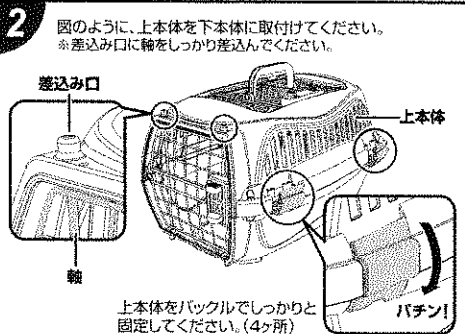

# ハードキャリー 取扱説明書

適体体重  
~5Kg

※記載以上の負荷がかかると破損の恐れがあります。十分に注意してください。

大猫用 キャリー

この説明書は大切に保管してください。

安全にご使用いただくために必ずお読みください。

- 本品は犬・猫用です。犬・猫以外には使用しないでください。
- 記載以上の体種の犬・猫には使用しないでください。
- 人やペットが破片等を誤飲しないように注意してください。万一、誤飲した場合は各医師に相談してください。
- 空袋は幼児・子供・ペットがおもちゃにならないように注意してください。
- 幼児・子供には絶対に使用させないでください。
- 本品の中に入ったり、上に乗ったりしないでください。また、上に物を置いたり、積み重ねたりしないでください。
- 本品は構造上、とがった部分がありますので注意してください。
- 直射日光の当たらない風通しの良い場所で使用してください。
- 犬・猫を長時間本品の中に入れて状態をしないでください。
- 飼い主の目の届く範囲で使用してください。
- 使用前に破損箇所がないか必ず確認してください。また、確実に組立てられているか必ず確認してください。
- 本品を正しく使用してください。使用方法の誤りや分解・修理・改造等による事故については、一切責任を負いません。
- ドア開閉時には、人の手やペットの足等をはさまないように注意してください。また、ドアやロックが破損しますので、無理な力で開閉しないでください。
- 犬・猫が逃げ出さないようドアの開閉には注意してください。
- 犬・猫が嫌がる場合は無理に使用しないでください。
- 事故や破損の原因になりますので、ペットが本品をかんだり、引っかく等しないように注意してください。
- 床面の材質によっては、キズ・跡が残る場合がありますので注意してください。
- カビ・サビ等の原因になりますので尿や水等でぬれないように注意してください。
- 火気や水気のそばでの使用や保管はしないでください。
- 幼児・子供・ペットのふれない所に保管してください。  
(車で使用する場合)
- 犬・猫を本品の中に入れて状態を車中に放置しないでください。特に夏季は車中が高温になりますので注意してください。
- 車で移動の際は、本品が転倒等しないよう安全を確認してください。また、犬・猫の様子をこまめに確認してください。
- 車内で使用する際は、車にキズがついたり車中で動いたりしないように、スベリ止め効果のあるマットを必ず下に敷いてください。

## 注意

◆組立て方法 ※ツメや指に注意してください。

図のように、下本体に正面ドアを取付けてください。  
※差し込み口に輪をしっかりと差込んでください。

図のように、上本体を下本体に取付けてください。  
※差し込み口に輪をしっかりと差込んでください。

図のように、付属のネジとナットで固定します。(4ヶ所)  
※電動工具は使用しないでください。  
※必ず付属のネジとナットでしっかりと固定してからご使用ください。

## セット部品内容

※開封時に全ての部品があるか、必ずご確認ください。

上本体

下本体

正面ドア

ネジ (4本)

ナット (4個)

## 材質

外 寸：約 幅33×奥行51×高さ30(cm) 本体 ポリプロピレン  
正面ドア開口部：約 幅25×高さ20(cm) ABS樹脂  
上面ドア開口部：約 幅28×奥行14(cm) ドア：鉄