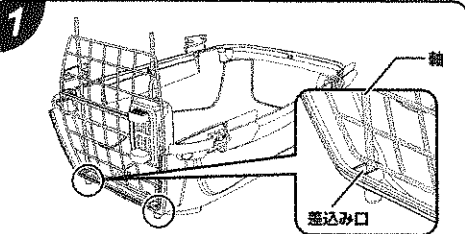

# ハードキャリー 取扱説明書

適体体重  
~5Kg

※記載以上の負荷がかかると破損の恐れがあります。十分に注意してください。

大猫用 キャリー

この説明書は大切に保管してください。

安全にご使用いただくために必ずお読みください。

- 本品は犬・猫用です。犬・猫以外には使用しないでください。
- 記載以上の体種の犬・猫には使用しないでください。
- 人やペットが破片等を誤飲しないように注意してください。万一、誤飲した場合は各医師に相談してください。
- 空袋は幼児・子供・ペットがおもちゃにならないように注意してください。
- 幼児・子供には絶対に使用させないでください。
- 本品の中に入ったり、上に乗ったりしないでください。また、上に物を置いたり、積み重ねたりしないでください。
- 本品は構造上、とがった部分がありますので注意してください。
- 直射日光の当たらない風通しの良い場所で使用してください。
- 犬・猫を長時間本品の中に入れて状態をしないでください。
- 飼い主の目の届く範囲で使用してください。
- 使用前に破損箇所がないか必ず確認してください。また、確実に組立てられているか必ず確認してください。
- 本品を正しく使用してください。使用方法の誤りや分解・修理・改造等による事故については、一切責任を負いません。
- ドア開閉時には、人の手やペットの足等をはさまないように注意してください。また、ドアやロックが破損しますので、無理な力で開閉しないでください。
- 犬・猫が逃げ出さないようドアの開閉には注意してください。
- 犬・猫が嫌がる場合は無理に使用しないでください。
- 事故や破損の原因になりますので、ペットが本品をかんだり、引っかく等しないように注意してください。
- 床面の材質によっては、キズ・跡が残る場合がありますので注意してください。
- カビ・サビ等の原因になりますので尿や水等でぬれないように注意してください。
- 火気や水気のそばでの使用や保管はしないでください。
- 幼児・子供・ペットのふれない所に保管してください。  
(車で使用する場合)
- 犬・猫を本品の中に入れて状態を車中に放置しないでください。特に夏季は車中が高温になりますので注意してください。
- 車で移動の際は、本品が転倒等しないよう安全を確認してください。また、犬・猫の様子をこまめに確認してください。
- 車内で使用する際は、車にキズがついたり車中で動いたりしないように、スベリ止め効果のあるマットを必ず下に敷いてください。

## 注意

◆組立て方法 ※ツメや指に注意してください。

図のように、下本体に正面ドアを取付けてください。  
※差し込み口に輪をしっかりと差込んでください。

図のように、上本体を下本体に取付けてください。  
※差し込み口に輪をしっかりと差込んでください。

図のように、付属のネジとナットで固定します。(4ヶ所)  
※電動工具は使用しないでください。  
※必ず付属のネジとナットでしっかりと固定してからご使用ください。