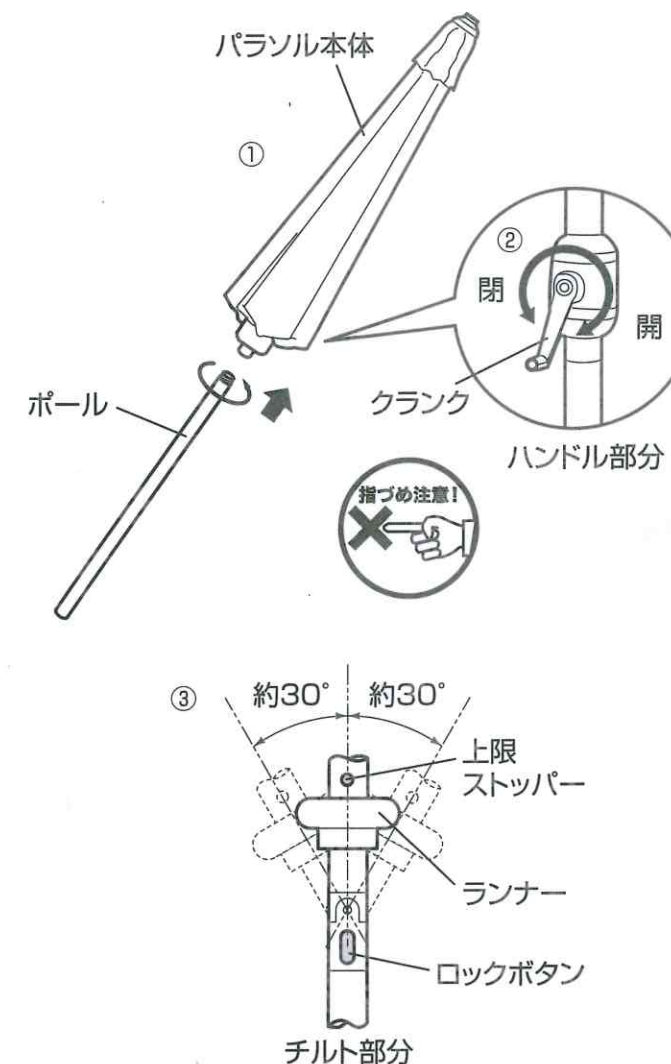

品名 パラソル 2.7M

LFX10-0063(ベージュ)
LFX10-0070(グリーン)
LFX10-0087(ネイビー)

取扱説明書

この度は、本製品をお買い上げ頂きまして誠にありがとうございます。
安全にご使用頂くために、組み立て前、ご使用前には、この説明書をよくお読みいただき使用方法をご理解の上、正しくご使用ください。お読みになった後は、この説明書を大切に保管ください。

⚠️ 使用上のご注意

- 本品は家庭用です。
- 設置は別売の台座(パラソルベースなど)をご使用ください。
- ベランダや屋上など、高所でのご使用はお避けください。
- 傘を開閉するときには、開閉部に手や指をはさまないようにご注意ください。けがの原因となります。
- パラソルの一部(骨組など)が破損したときは使用をおやめください。
- 火気や湿気の多いところでのご使用はお避けください。
- はっ水加工を施していませんので雨の日のご使用はお避けください。
- 日除け用途以外のご使用はお避けください。
- 雨や雪をしのごく目的での用途には使用できません。雪の日に使用すると、雪の重みによる破損などの原因になります。
- 濡れたときはよく乾かしてから折りたたんでください。
- 色落ちする場合がございますのでご注意ください。
- 鋭利なもので触れないでください。破損の原因となります。
- 設置は風向きに注意して、風の強い日や悪天候の日には使用しないでください。又、パラソルから離れるときは傘を閉じてください。転倒し、けがや破損の原因となります。
- 傘を広げるときは周囲の安全を十分に確認の上、人やものにぶつからないよう広い場所でお使いください。けがや破損の原因となります。
- パラソルはパラソルベースとテーブルの2点支持で使用してください。パラソルベースのみや、テーブルのみでの使用はしないでください。

お手入れについて

- お手入れは、柔らかい乾いた布でからぶきしてください。
- 汚れた場合は、うすめた中性洗剤をつけた布をかたくしぼって拭いてください。その後、水でしぼった布で洗剤液を拭き取り、柔らかい乾いた布で、軽く拭いてください。
- シンナーやベンジンなどの使用はしないでください。

使用方法

- ①パラソル本体にポールをねじ込んで取り付けます。
 - ②ハンドル部分のクランクを回すと、パラソルが開閉します。
 - ③チルト部分のロックボタンを押しながら傾けると、パラソルの角度調節ができます。
- ※垂直に立てた状態で開閉してください。

傘生地組成:ポリエステル100% 親骨の長さ:134cm

取扱い上のご注意

- 設置は風向きに注意して、風の強い日や悪天候の日には使用しないでください。また、パラソルから離れるときは傘を閉じてください。転倒し、けがや破損の原因となります。
- 傘を広げるときは周囲の安全を十分に確認の上、人やものにぶつからないよう広い場所でお使いください。けがや破損の原因となります。
- パラソルはパラソルベースとテーブルの2点支持で使用してください。パラソルベースのみや、テーブルのみでの使用はしないでください。