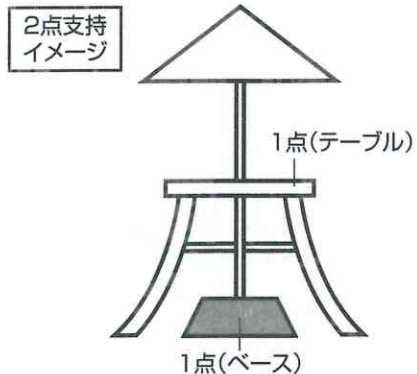

品名 パラソル 2.7M

LFX10-0063(ベージュ)
LFX10-0070(グリーン)
LFX10-0087(ネイビー)

取扱説明書

この度は、本製品をお買い上げ頂きまして誠にありがとうございます。
安全にご使用頂くために、組み立て前、ご使用前には、この説明書をよくお読みいただき使用方法をご理解の上、正しくご使用ください。お読みになった後は、この説明書を大切に保管ください。

⚠️ 使用上のご注意

- 本品は家庭用です。
- 設置は別売の台座(パラソルベースなど)をご使用ください。
- ベランダや屋上など、高所でのご使用はお避けください。
- 傘を開閉するときには、開閉部に手や指をはさまないようにご注意ください。けがの原因となります。
- パラソルの一部(骨組など)が破損したときは使用をおやめください。
- 火気や湿気の多いところでのご使用はお避けください。
- はっ水加工を施していませんので雨の日のご使用はお避けください。
- 日除け用途以外のご使用はお避けください。
- 雨や雪をしのごく目的での用途には使用できません。雪の日に使用すると、雪の重みによる破損などの原因になります。
- 濡れたときはよく乾かしてから折りたたんでください。
- 色落ちする場合がございますのでご注意ください。
- 鋭利なもので触れないでください。破損の原因となります。
- 設置は風向きに注意して、風の強い日や悪天候の日には使用しないでください。又、パラソルから離れるときは傘を閉じてください。転倒し、けがや破損の原因となります。
- 傘を広げるときは周囲の安全を十分に確認の上、人やものにぶつからないよう広い場所でお使いください。けがや破損の原因となります。
- パラソルはパラソルベースとテーブルの2点支持で使用してください。パラソルベースのみや、テーブルのみでの使用はしないでください。

お手入れについて

- お手入れは、柔らかい乾いた布でからぶきしてください。
- 汚れた場合は、うすめた中性洗剤をつけた布をかたくしぼって拭いてください。その後、水でしぼった布で洗剤液を拭き取り、柔らかい乾いた布で、軽く拭いてください。
- シンナーやベンジンなどの使用はしないでください。

使用方法

- ①パラソル本体にポールをねじ込んで取り付けます。
 - ②ハンドル部分のクランクを回すと、パラソルが開閉します。
 - ③チルト部分のロックボタンを押しながら傾けると、パラソルの角度調節ができます。
- ※垂直に立てた状態で開閉してください。

傘生地組成:ポリエステル100% 親骨の長さ:134cm

取扱い上のご注意

- 設置は風向きに注意して、風の強い日や悪天候の日には使用しないでください。また、パラソルから離れるときは傘を閉じてください。転倒し、けがや破損の原因となります。
- 傘を広げるときは周囲の安全を十分に確認の上、人やものにぶつからないよう広い場所でお使いください。けがや破損の原因となります。
- パラソルはパラソルベースとテーブルの2点支持で使用してください。パラソルベースのみや、テーブルのみでの使用はしないでください。