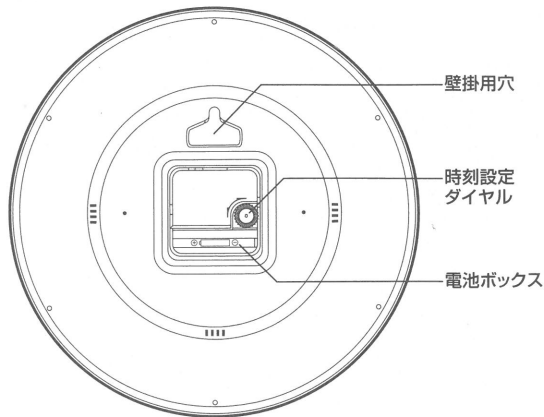

このたびはお買い上げいただきありがとうございます。この取扱説明書をよく読み、正しくお使いください。また、本書はお使いになる方がいつでも見ることができるよう大切に保管してください。

各部の名称

■表面

■裏面

壁掛用穴

時刻設定
ダイヤル

電池ボックス

※イラストはイメージです。