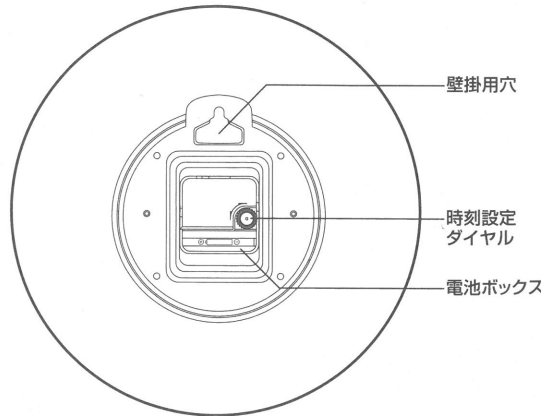

## 各部の名称

■表面

■裏面

壁掛用穴

時刻設定  
ダイヤル

電池ボックス

※イラストはイメージです。