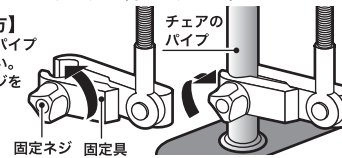

SOUTHERNPORT

チェア用パラソル **ネイビー**
裏地
シルバーコーティング加工

外径(約) \varnothing 14mm~19mm
のパイプに適合

角度調整可能

※チェアは別売りです。
※写真はイメージです。

【パラソルの開き方】

- ①パラソルを軽く揺って傘生地や骨を十分にほぐしてください。
- ②パラソルの骨の先端に注意しながらゆっくりと開いてください。

【チェアへの取り付け方】

- ①固定ネジを回し、固定具のパイプ
取り付け口を開いてください。
- ②パイプを差し込み、固定ネジを
回して固定してください。

※イラストはイメージです。

- ①固定ネジを回し
ゆるめます。
- ②チェアのパイプに
固定します。

⚠ 使用上のご注意

- 本品は屋外レジャー用の簡易パラソルです。業務用での使用は避けてください。
- 白除けの用途以外には使用しないでください。
- お子様の玩具として使用しないでください。
- パラソルの固定は確実にを行い、緩みやガタつきがないことを確認してください。
- 固定ネジの締めすぎ、締めすぎには注意してください。変形や破損の原因となります。
- 乱暴な取り扱いはいしないでください。
- 強い衝撃や偏った荷重はかけないでください。
- パラソルを固定する部分に手や指を挟まないようにご注意ください。
- 風の強い日や雨の強い日の使用は避けてください。
- 安全のため、パラソルから離れる時はパラソルを閉じてください。
- 火気のそばに放置したり、火のそばでの使用はしないでください。
- 直射日光や雨風の当たる場所、高温多湿になる場所、ベランダ、屋外には常設、
放置、保管はしないでください。
- 使用後は汚れや水気をよく拭き取って乾燥させてから、乳幼児の手の届かない安全な場所
に保管してください。
- 傘生地は、水濡れなどにより色落ちする場合があります。また、ご使用状況や頻度によって
徐々に退色する可能性があります。
- 天災などの不可抗力や、不当な修理・改造による故障・破損に対する補償などはいたしか
ねます。
- 商品に異常が見られた場合は、直ちに使用を中止してください。
- 廃棄の際はお住まいの各自自治体の処理方法に従ってください。
- 製品の仕様は、改良により予告なく変更になる場合があります。

傘生地 の 組成：ポリエステル170T
(シルバーコーティング)

親骨 の 長さ：53.5(cm)

傘骨：スチール

取扱上のご注意

- 特に風向きに注意し、強風の時は使用しないでください。
また、パラソルから離れる時はパラソルを閉じてください。

コーナン商事株式会社 大阪府大阪市淀川区西宮原2丁目2番17号

使用時サイズ(約)：径980×高さ890(mm)

SP23-3943